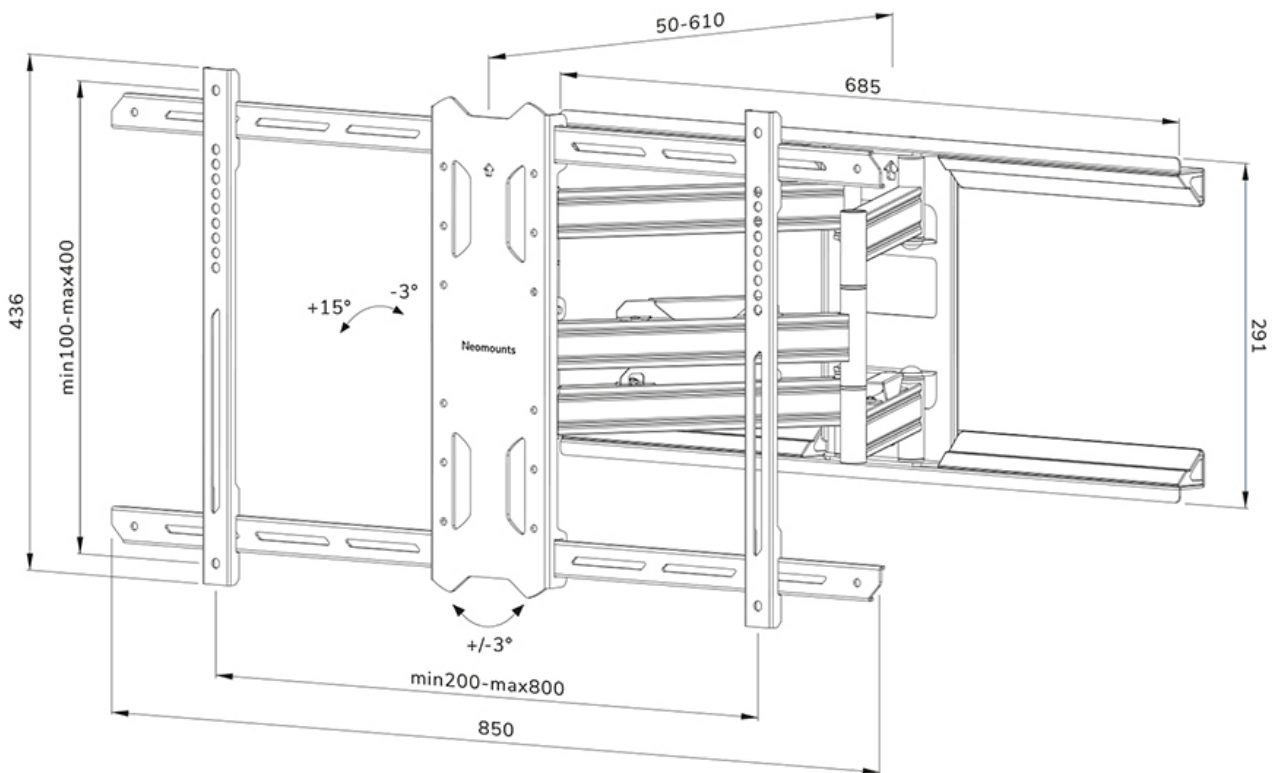

FUNZIONALITÀ

Tipologia	Mobilità completa
	Inclinazione
	Girare
Chiudibile	NON chiudibile
Inclinazione (gradi)	+15°, -3°
Perno (gradi)	35°
Rotazione (gradi)	+3°, -3°
Altezza	43,6 cm
Larghezza	85 cm
Profondità	5 cm

Neomounts

Neomounts

Neomounts WL40S-850BL18 supporto a parete full motion per schermi 43-86" - Nero

Il Neomounts WL40S-850BL18 LEVEL è un supporto da parete full motion per schermi piatti fino a 86" con un peso massimo consigliato di 60 kg. La versatile tecnologia di inclinazione (18°) e perno (35°) consente di creare l'angolo di visione ottimale. Il supporto può essere facilmente livellato per una perfetta installazione.

Il LEVEL-850 supporto da parete ha una profondità di 5-61 cm ed è adatto per schermi con fori VESA da 200x100 a 800x400 mm.

Il WL40S-850BL18 è dotato di un sistema Easy-release, che consente di fissare la TV in un batter d'occhio. Una livella a bolla d'aria è inclusa nel kit di montaggio, così come un modello di dima, per garantire una facile installazione del supporto. Il supporto è dotato di un sistema in acciaio di alta qualità per gestire eventuali cavi sciolti posti sul retro dello schermo.

WL40S-850BL18

NEOMOUNTS SUPPORTO A PARETE PER TV

Neomounts

Measuring unit: mm