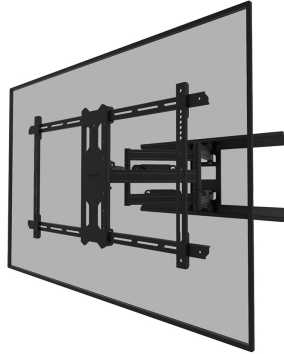

WL40S-850BL18

NEOMOUNTS SUPPORTO A PARETE PER TV

SPECIFICAZIONI

GENERALE

Dim. min. schermo*	43 inch
Dim. max. schermo*	86 inch
Peso massimo	60 kg (per schermo)
Schermi	1
Minimo VESA	200x100 mm
Massimo VESA	800x400 mm
Distanza dalla parete	5-61 cm

FUNZIONALITÀ

Tipologia	Mobilità completa
	Inclinazione
	Girare
Chiudibile	NON chiudibile
Inclinazione (gradi)	+15°, -3°
Perno (gradi)	35°
Rotazione (gradi)	+3°, -3°
Altezza	43,6 cm
Larghezza	85 cm
Profondità	5 cm

Neomounts

Neomounts

Neomounts WL40S-850BL18 supporto a parete full motion per schermi 43-86" - Nero

Il Neomounts WL40S-850BL18 LEVEL è un supporto da parete full motion per schermi piatti fino a 86" con un peso massimo consigliato di 60 kg. La versatile tecnologia di inclinazione (18°) e perno (35°) consente di creare l'angolo di visione ottimale. Il supporto può essere facilmente livellato per una perfetta installazione.

Il LEVEL-850 supporto da parete ha una profondità di 5-61 cm ed è adatto per schermi con fori VESA da 200x100 a 800x400 mm.

Il WL40S-850BL18 è dotato di un sistema Easy-release, che consente di fissare la TV in un batter d'occhio. Una livella a bolla d'aria è inclusa nel kit di montaggio, così come un modello di dima, per garantire una facile installazione del supporto. Il supporto è dotato di un sistema in acciaio di alta qualità per gestire eventuali cavi sciolti posti sul retro dello schermo.