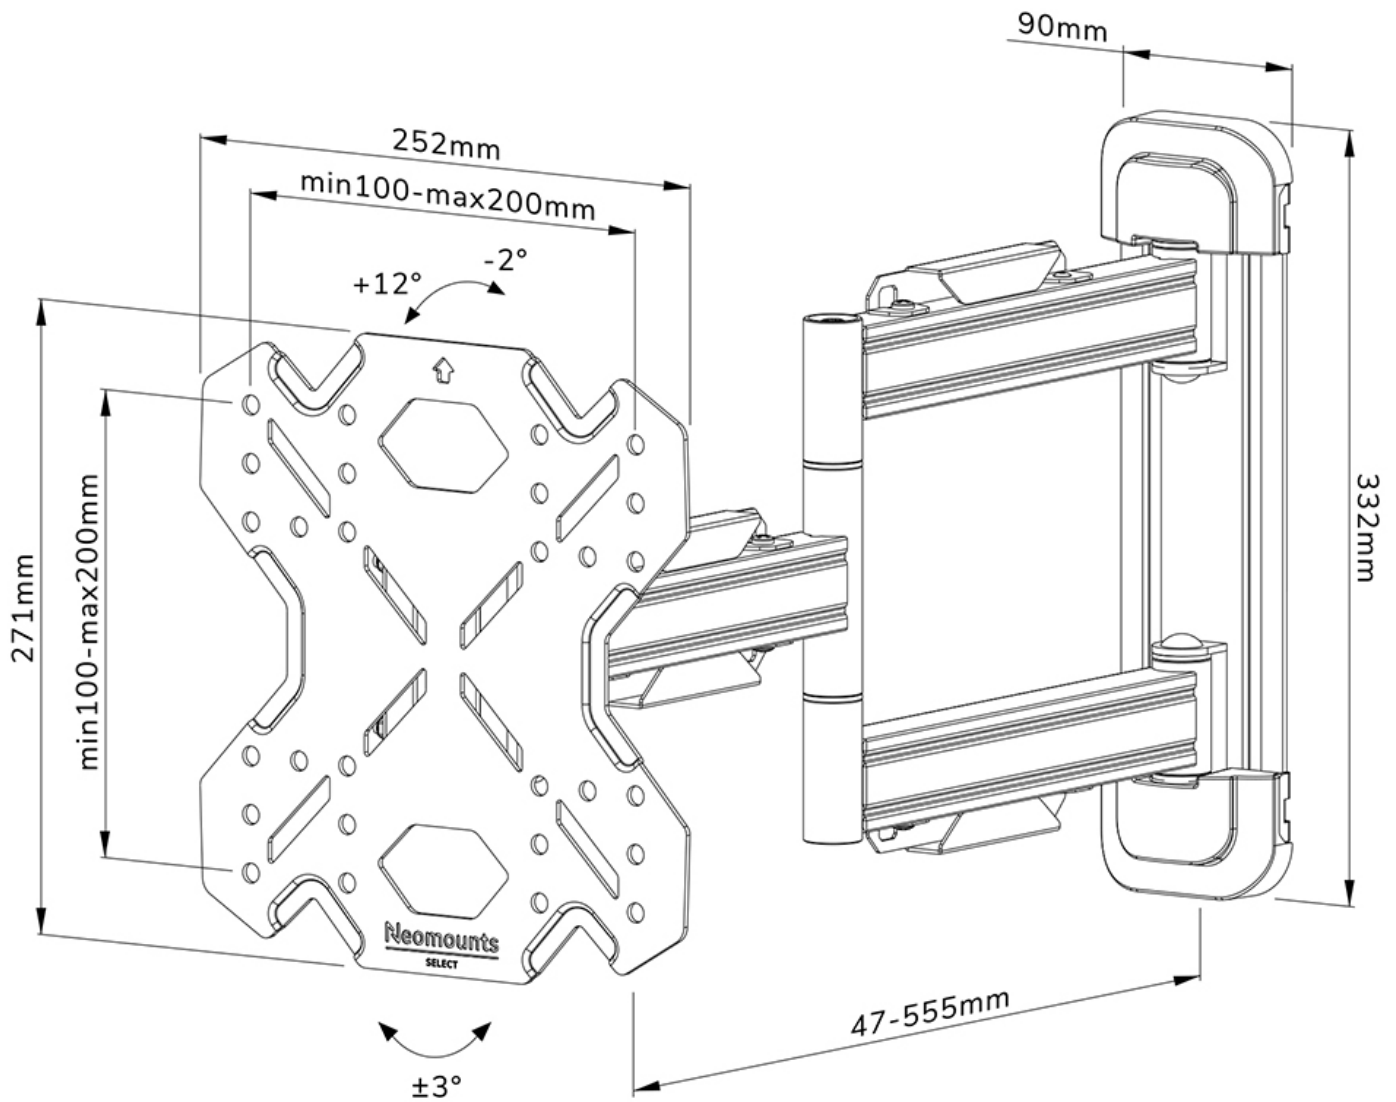

WL40S-850BL12

NEOMOUNTS SUPPORTO A PARETE PER TV

Neomounts