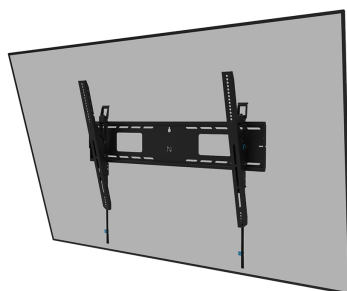

WL35-750BL18

NEOMOUNTS SUPPORTO A PARETE PER TV

SPECIFICAZIONI

GENERALE

Dim. min. schermo*	43 inch
Dim. max. schermo*	98 inch
Peso massimo	125 kg (per schermo)
Schermi	1
Minimo VESA	100x100 mm
Massimo VESA	800x600 mm
Distanza dalla parete	9,3 cm

FUNZIONALITÀ

Tipologia	Inclinazione
Regolazione altezza	1 cm
Chiudibile	Chiudibile - Lucchetto NON incluso
Inclinazione (gradi)	+15°, -15°
Altezza	68,4 cm
Larghezza	88,6 cm
Profondità	9,3 cm
Tipo di regolazione	Manuale

Neomounts

Neomounts

Neomounts WL35-750BL18 supporto a parete inclinabile per schermi 43-98" - Nero

Il Neomounts WL35-750BL18 LEVEL è la soluzione inclinabile definitiva per montare in modo affidabile un monitor interattivo o pesante fino a 98" con una portata massima di 125 kg. Grazie alla funzione di inclinazione senza attrezzi (+15°/-15°), è possibile impostare facilmente l'angolo di visione ottimale. Il robusto supporto a parete è dotato di una piastra profilata, è progettato per garantire stabilità e precisione ottimali e garantisce un montaggio sicuro del display anche su superfici murali irregolari. Il supporto a parete è dotato di linguette regolabili individualmente (10 mm) per regolare o livellare in modo sicuro l'altezza del display.

Il supporto a parete LEVEL-750 ha una profondità del profilo di 9,3 cm ed è adatto a schermi con fori VESA da 100x100 a 800x600 mm. La piastra a parete, di rapida installazione, consente di montare più schermi. Inoltre, la piastra a parete è dotata di fori specifici per le prese e per il fissaggio di hardware e cavi. La piastra a parete è dotata di diversi fori per facilitare il fissaggio delle fascette e offre uno spazio per riporre i cavi per garantire una finitura ordinata e pulita.