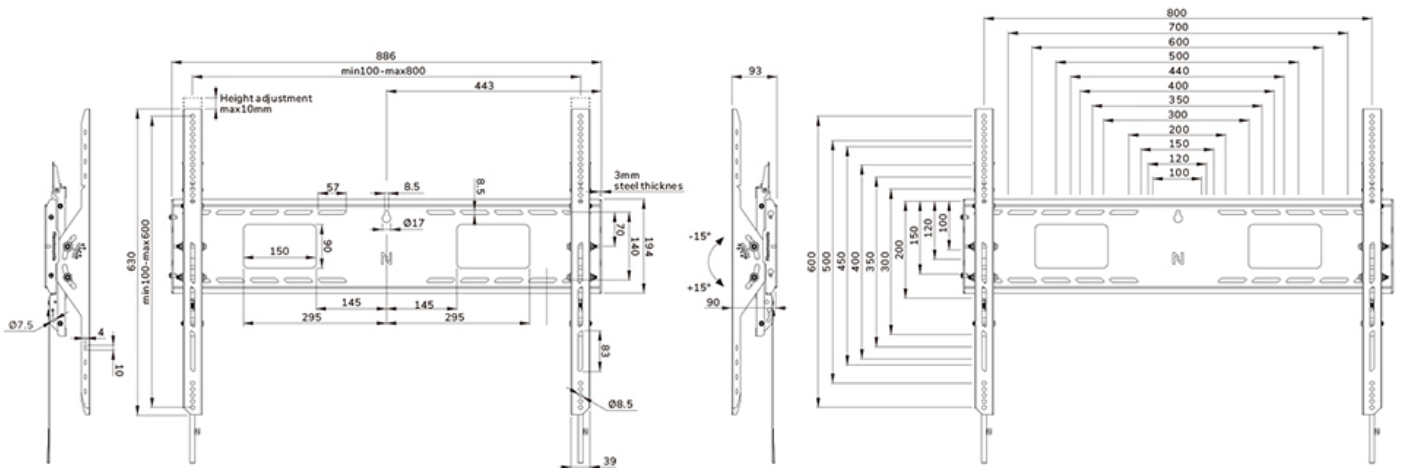

FUNZIONALITÀ

Tipologia	Inclinazione
Regolazione altezza	1 cm
Chiudibile	Chiudibile - Lucchetto NON incluso
Inclinazione (gradi)	+15°, -15°
Altezza	68,4 cm
Larghezza	88,6 cm
Profondità	9,3 cm
Tipo di regolazione	Manuale

Neomounts

Neomounts

Neomounts WL35-750BL18 supporto a parete inclinabile per schermi 43-98" - Nero

Il Neomounts WL35-750BL18 LEVEL è la soluzione inclinabile definitiva per montare in modo affidabile un monitor interattivo o pesante fino a 98" con una portata massima di 125 kg. Grazie alla funzione di inclinazione senza attrezzi (+15°/-15°), è possibile impostare facilmente l'angolo di visione ottimale. Il robusto supporto a parete è dotato di una piastra profilata, è progettato per garantire stabilità e precisione ottimali e garantisce un montaggio sicuro del display anche su superfici murali irregolari. Il supporto a parete è dotato di linguette regolabili individualmente (10 mm) per regolare o livellare in modo sicuro l'altezza del display.

Il supporto a parete LEVEL-750 ha una profondità del profilo di 9,3 cm ed è adatto a schermi con fori VESA da 100x100 a 800x600 mm. La piastra a parete, di rapida installazione, consente di montare più schermi. Inoltre, la piastra a parete è dotata di fori specifici per le prese e per il fissaggio di hardware e cavi. La piastra a parete è dotata di diversi fori per facilitare il fissaggio delle fascette e offre uno spazio per riporre i cavi per garantire una finitura ordinata e pulita.

Sul lato destro o sinistro della staffa è possibile fissare un rack AV opzionale per riporlo in modo semplice ed efficace.

WL35-750BL18

NEOMOUNTS SUPPORTO A PARETE PER TV

Neomounts

Measuring unit: mm