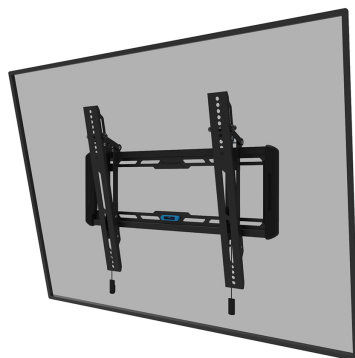

WL35-550BL14

NEOMOUNTS SUPPORTO A PARETE PER TV

SPECIFICAZIONI

GENERALE

Dim. min. schermo*	32 inch
Dim. max. schermo*	75 inch
Peso massimo	50 kg (per schermo)
Schermi	1
Minimo VESA	100x100 mm
Massimo VESA	400x400 mm
Distanza dalla parete	3,3 cm

FUNZIONALITÀ

Tipologia	Inclinazione
Chiudibile	NON chiudibile
Inclinazione (gradi)	12°
Altezza	42,5 cm
Larghezza	53,5 cm
Profondità	3,3 cm
Tipo di regolazione	Manuale

INFORMAZIONI

Colore	Nero
Materiale principale	Acciaio
Garanzia	5 anni
EAN code	8717371448707

Neomounts

Neomounts

Neomounts WL35-550BL14 supporto a parete inclinabile per schermi 32-75" - Nero

Il Neomounts WL35-550BL14 LEVEL è un supporto da parete inclinabile per schermi piatti fino a 75" con un peso massimo consigliato di 50 kg. La versatile tecnologia di inclinazione (12°) consente di creare l'angolo di visione ottimale.

Il LEVEL-550 supporto da parete ha una profondità di 3,3 cm ed è adatto per schermi con fori VESA da 100x100 a 400x400 mm.

Il WL35-550BL14 è dotato di un sistema intelligente magnetico pull & release, che consente di fissare la TV in un batter d'occhio ed in modo sicuro e solido. Successivamente, le cinghie di trazione/ rilascio possono essere facilmente nascoste dietro lo schermo facendo clic sul magnete sul supporto. La livella a bolla integrata assicura una facile installazione del supporto.