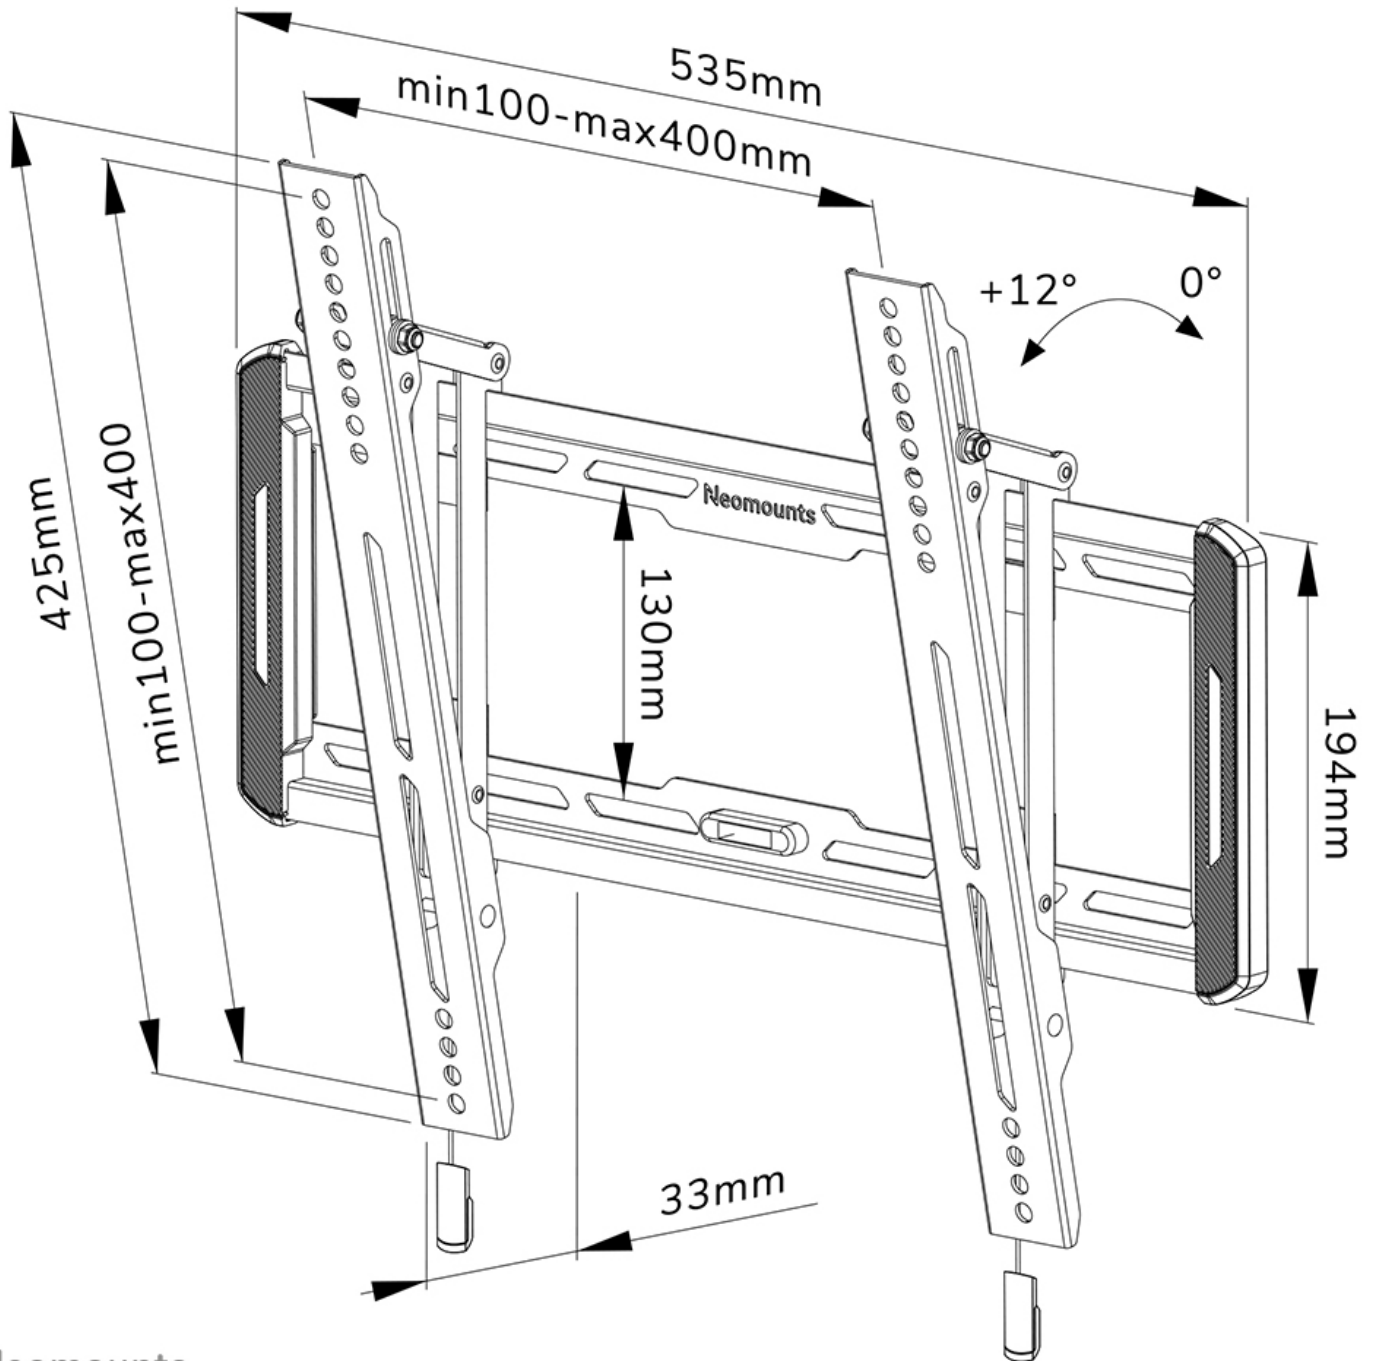

WL35-550BL14

NEOMOUNTS SUPPORTO A PARETE PER TV

Neomounts