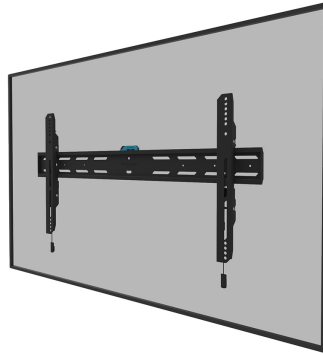

WL30S-850BL18

NEOMOUNTS SUPPORTO A PARETE PER TV

SPECIFICAZIONI

GENERALE

Dim. min. schermo*	43 inch
Dim. max. schermo*	86 inch
Peso massimo	60 kg (per schermo)
Schermi	1
Minimo VESA	100x100 mm
Massimo VESA	800x400 mm
Distanza dalla parete	3,3 cm

FUNZIONALITÀ

Tipologia	Fisso
Regolazione altezza	2 cm
Chiudibile	Bloccabile - Vite di sicurezza inclusa
Altezza	42,5 cm
Larghezza	88,4 cm
Profondità	3,3 cm
Tipo di regolazione	Microregolazione

INFORMAZIONI

Colore	Nero
Materiale principale	Acciaio
Garanzia	5 anni
EAN code	8717371448882

*Nota: le dimensioni in pollici segnalate sono solo indicative, combinate con il peso e le dimensioni VESA. Il peso massimo e la dimensione VESA sono restrizioni assolute per i prodotti e non devono essere superati.

Neomounts