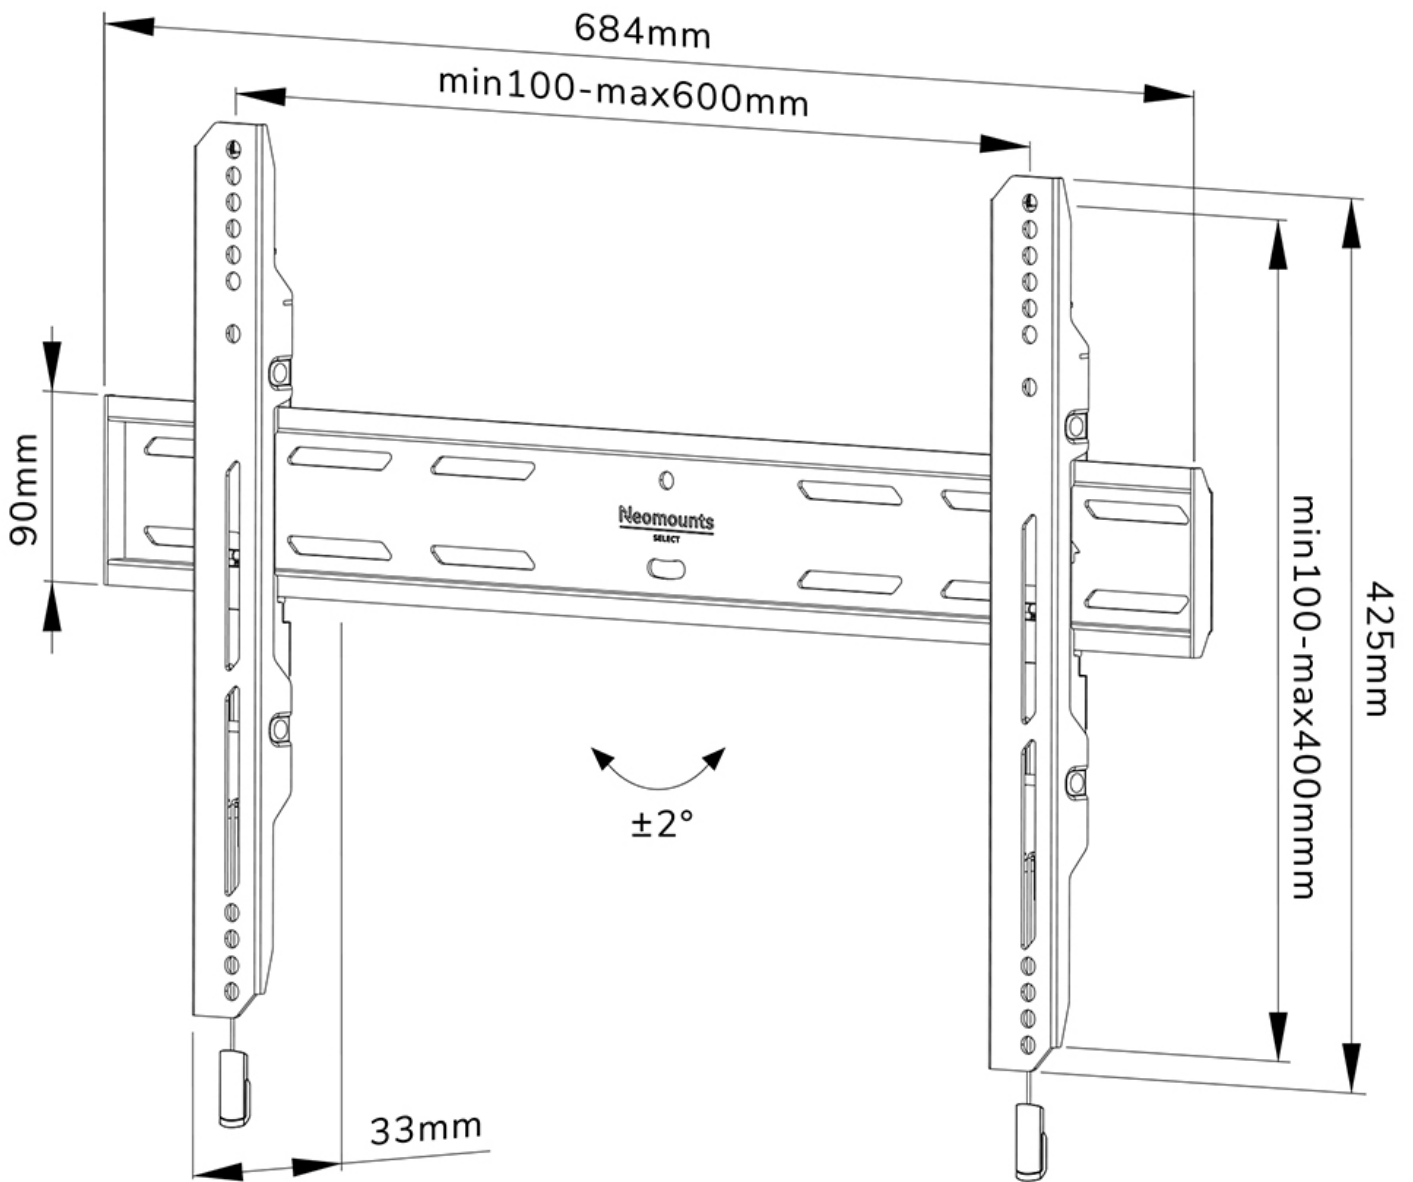

WL30S-850BL16

NEOMOUNTS SUPPORTO A PARETE PER TV

Neomounts