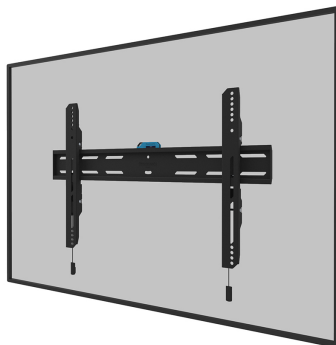

WL30S-850BL16

NEOMOUNTS SUPPORTO A PARETE PER TV

SPECIFICAZIONI

GENERALE

Dim. min. schermo*	42 inch
Dim. max. schermo*	86 inch
Peso massimo	60 kg (per schermo)
Schermi	1
Minimo VESA	100x100 mm
Massimo VESA	600x400 mm
Distanza dalla parete	3,3 cm

FUNZIONALITÀ

Tipologia	Fisso
Regolazione altezza	2 cm
Chiudibile	Bloccabile - Vite di sicurezza inclusa
Altezza	42,5 cm
Larghezza	68,4 cm
Profondità	3,3 cm
Tipo di regolazione	Microregolazione

INFORMAZIONI

Colore	Nero
Materiale principale	Acciaio
Garanzia	5 anni
EAN code	8717371448851

*Nota: le dimensioni in pollici segnalate sono solo indicative, combinate con il peso e le dimensioni VESA. Il peso massimo e la dimensione VESA sono restrizioni assolute per i prodotti e non devono essere superati.

Neomounts