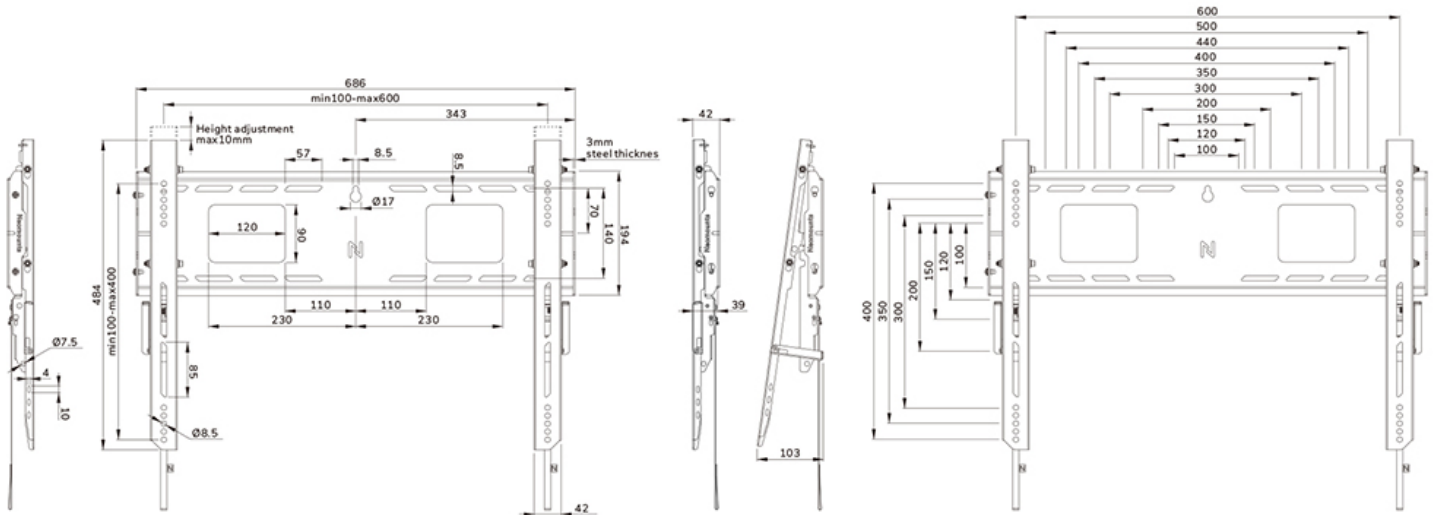

WL30-750BL16

NEOMOUNTS WL30-750BL16 SUPPORTO A

Neomounts

Measuring unit: mm