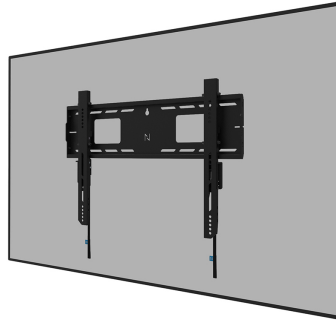

FUNZIONALITÀ

Tipologia	Fisso
Regolazione altezza	1 cm
Bloccabile	Bloccabile - Lucchetto non incluso
Altezza	48,4 cm
Larghezza	68,6 cm
Profondità	4,2 cm
Tipi di regolazione	Manuale

INFORMAZIONI

Colore	Nero
Materiale principale	Acciaio
Garanzia	5 anni
Certificazione	TÜV
EAN code	8717371443269

Neomounts

Neomounts

Neomounts LEVEL-750 WL30-750BL16 Supporto a parete per TV pesanti fisso - 42-86" - max 125 kg - VESA 100x100-600x400 - p 4,2 cm - regolazione del livello - bloccabile (escl. serratura) - certificato TÜV - modello Rapid Install con posizione di servizio - nero

Il Neomounts WL30-750BL16 LEVEL è la soluzione ideale per montare in modo affidabile un display interattivo o pesante fino a 86" con una portata massima di 125 kg. Questo supporto a parete per carichi pesanti è dotato di una piastra a parete ad alto profilo, è realizzato per garantire stabilità e precisione ottimali e garantisce un montaggio sicuro del display anche su superfici murali irregolari. Le staffe del WL30-750BL16 sono dotate di punti di appoggio a parete regolabili in profondità sulle staffe inferiori, per una migliore distribuzione del peso e la massima stabilità. Il supporto a parete è dotato di staffe regolabili individualmente (10 mm) per regolare o livellare in modo sicuro l'altezza del display.

La staffa a parete LEVEL-750 ha una profondità del profilo di 4,2 cm ed è adatta a schermi conformi alla foratura VESA da 100x100 a 600x400 mm. La piastra a parete, di rapida installazione, consente il montaggio di più schermi, mentre la posizione di servizio del cavalletto consente di accedere facilmente a cavi e connettori. Inoltre, la piastra a parete è dotata di fori specifici per le prese e per il fissaggio di hardware e cavi. La piastra a parete presenta diversi fori per facilitare il fissaggio dei cavi e offre spazio per riporre i cavi, per una finitura pulita e ordinata.