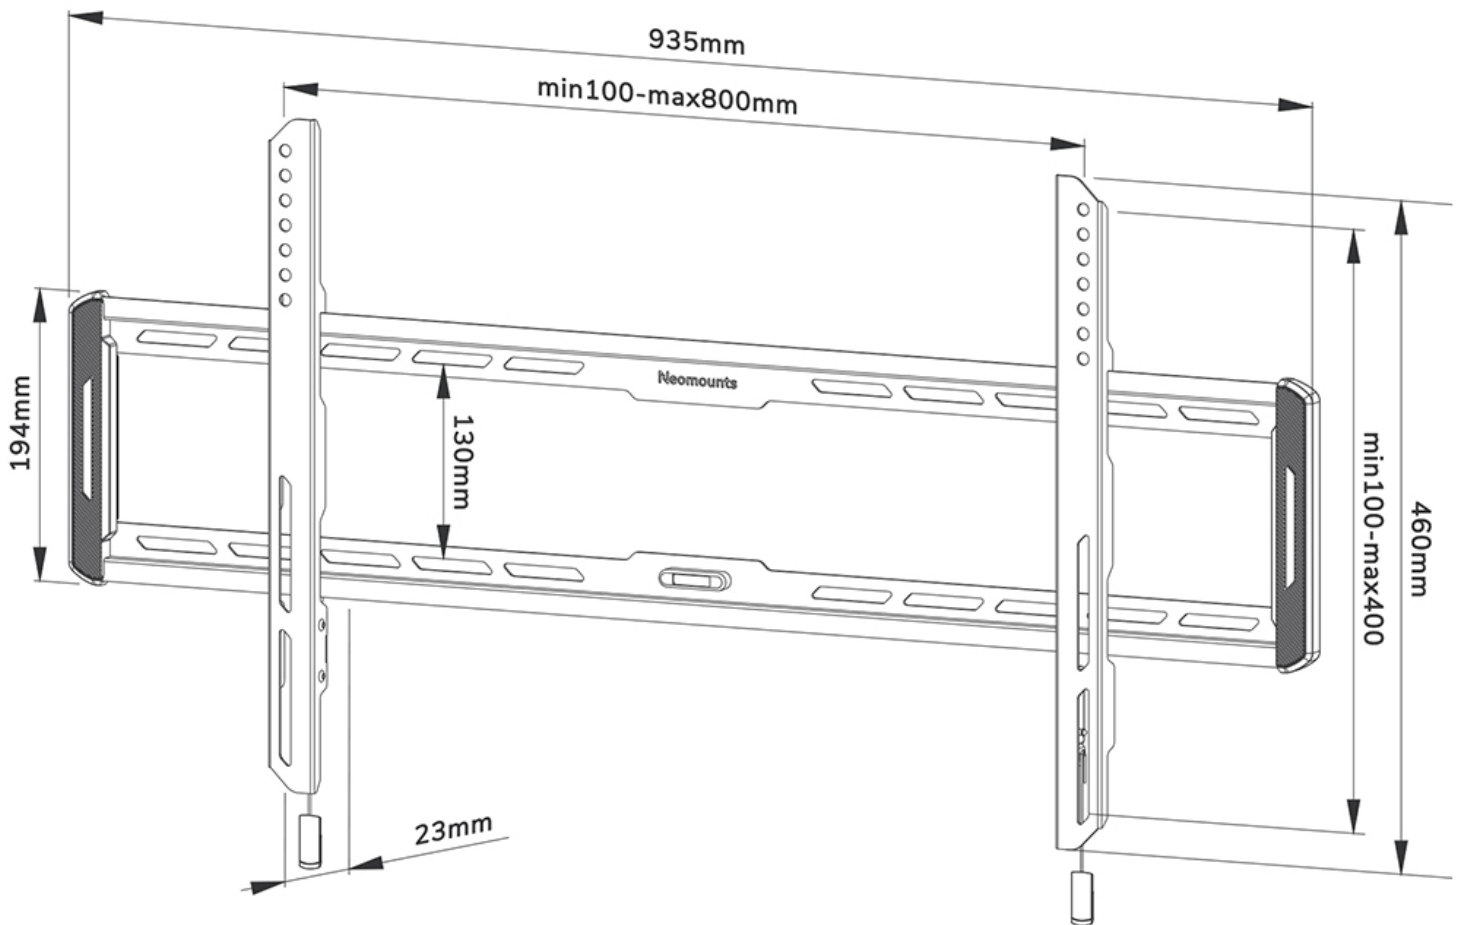

WL30-550BL18

NEOMOUNTS SUPPORTO A PARETE PER TV

Neomounts