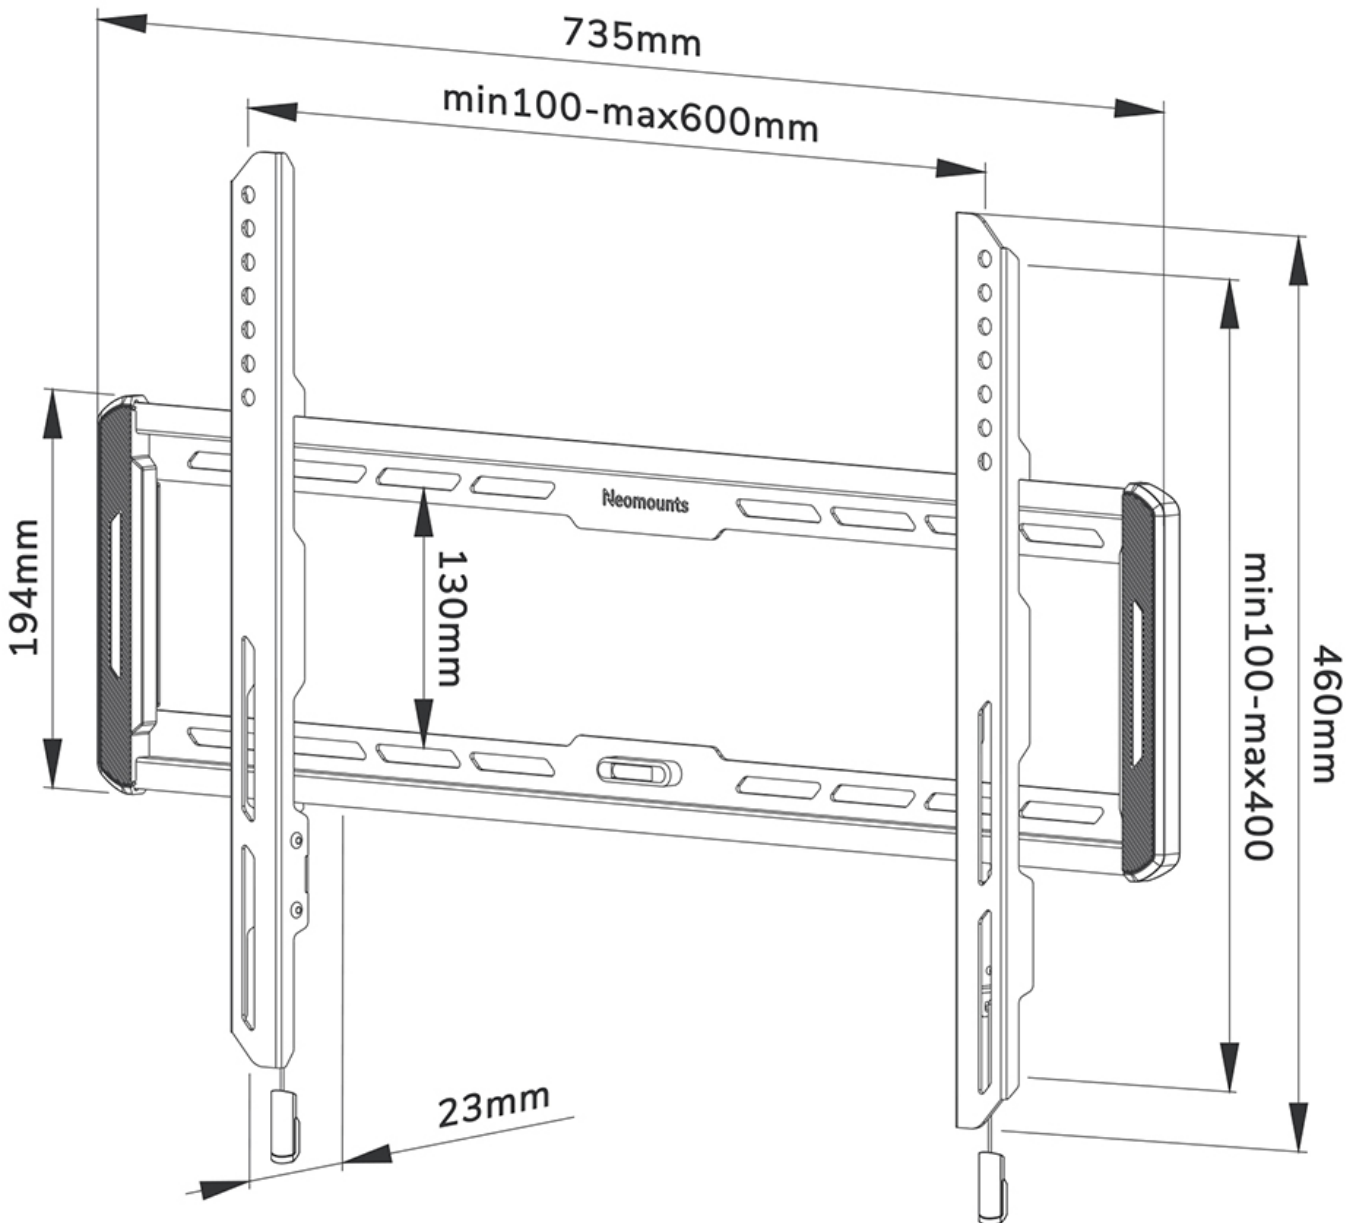

WL30-550BL16

NEOMOUNTS WL30-550BL16 SUPPORTO TV A

Neomounts