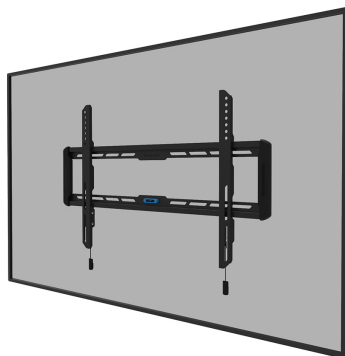

WL30-550BL16

NEOMOUNTS SUPPORTO A PARETE PER TV

SPECIFICAZIONI

GENERALE

Dim. min. schermo*	42 inch
Dim. max. schermo*	86 inch
Peso massimo	60 kg (per schermo)
Schermi	1
Minimo VESA	100x100 mm
Massimo VESA	600x400 mm
Distanza dalla parete	2,3 cm

FUNZIONALITÀ

Tipologia	Fisso
Chiudibile	NON chiudibile
Altezza	46 cm
Larghezza	73,5 cm
Profondità	2,3 cm

INFORMAZIONI

Colore	Nero
Materiale principale	Acciaio
Garanzia	5 anni
EAN code	8717371448653

*Nota: le dimensioni in pollici segnalate sono solo indicative, combinate con il peso e le dimensioni VESA. Il peso massimo e la dimensione VESA sono restrizioni assolute per i prodotti e non devono essere superati.

Neomounts

Neomounts

Neomounts WL30-550BL16 supporto a parete fisso per schermi 42-86" - Nero

Il Neomounts WL30-550BL16 LEVEL è un supporto da parete fisso per schermi piatti fino a 86" con un peso massimo consigliato di 60 kg.

Il LEVEL-550 supporto da parete è ultrapiatto con una profondità di 2,3 cm ed è adatto per schermi con fori VESA da 100x100 a 600x400 mm.

Il WL30-550BL16 è dotato di un sistema intelligente magnetico pull & release, che consente di fissare la TV in un batter d'occhio ed in modo sicuro e solido. Successivamente, le cinghie di trazione/ rilascio possono essere facilmente nascoste dietro lo schermo facendo clic sul magnete sul supporto. La livella a bolla integrata assicura una facile installazione del supporto.