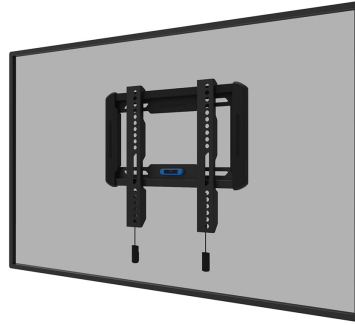

WL30-550BL12

NEOMOUNTS SUPPORTO A PARETE PER TV

SPECIFICAZIONI

GENERALE

Dim. min. schermo*	24 inch
Dim. max. schermo*	65 inch
Peso massimo	40 kg (per schermo)
Schermi	1
Minimo VESA	50x50 mm
Massimo VESA	200x200 mm
Distanza dalla parete	2,3 cm

FUNZIONALITÀ

Tipologia	Fisso
Chiudibile	NON chiudibile
Altezza	28,7 cm
Larghezza	31,5 cm
Profondità	2,3 cm

INFORMAZIONI

Colore	Nero
Materiale principale	Acciaio
Garanzia	5 anni
EAN code	8717371448639

*Nota: le dimensioni in pollici segnalate sono solo indicative, combinate con il peso e le dimensioni VESA. Il peso massimo e la dimensione VESA sono restrizioni assolute per i prodotti e non devono essere superati.

Neomounts

Neomounts

Neomounts WL30-550BL12 supporto a parete fisso per schermi 24-65" - Nero

Il Neomounts WL30-550BL12 LEVEL è un supporto da parete fisso per schermi piatti fino a 65" con un peso massimo consigliato di 40 kg.

Il LEVEL-550 supporto da parete è ultrapiatto con una profondità di 2,3 cm ed è adatto per schermi con fori VESA da 50x50 a 200x200 mm.

Il WL30-550BL12 è dotato di un sistema intelligente magnetico pull & release, che consente di fissare la TV in un batter d'occhio ed in modo sicuro e solido. Successivamente, le cinghie di trazione/ rilascio possono essere facilmente nascoste dietro lo schermo facendo clic sui magneti sul supporto. La livella a bolla integrata assicura una facile installazione del supporto.