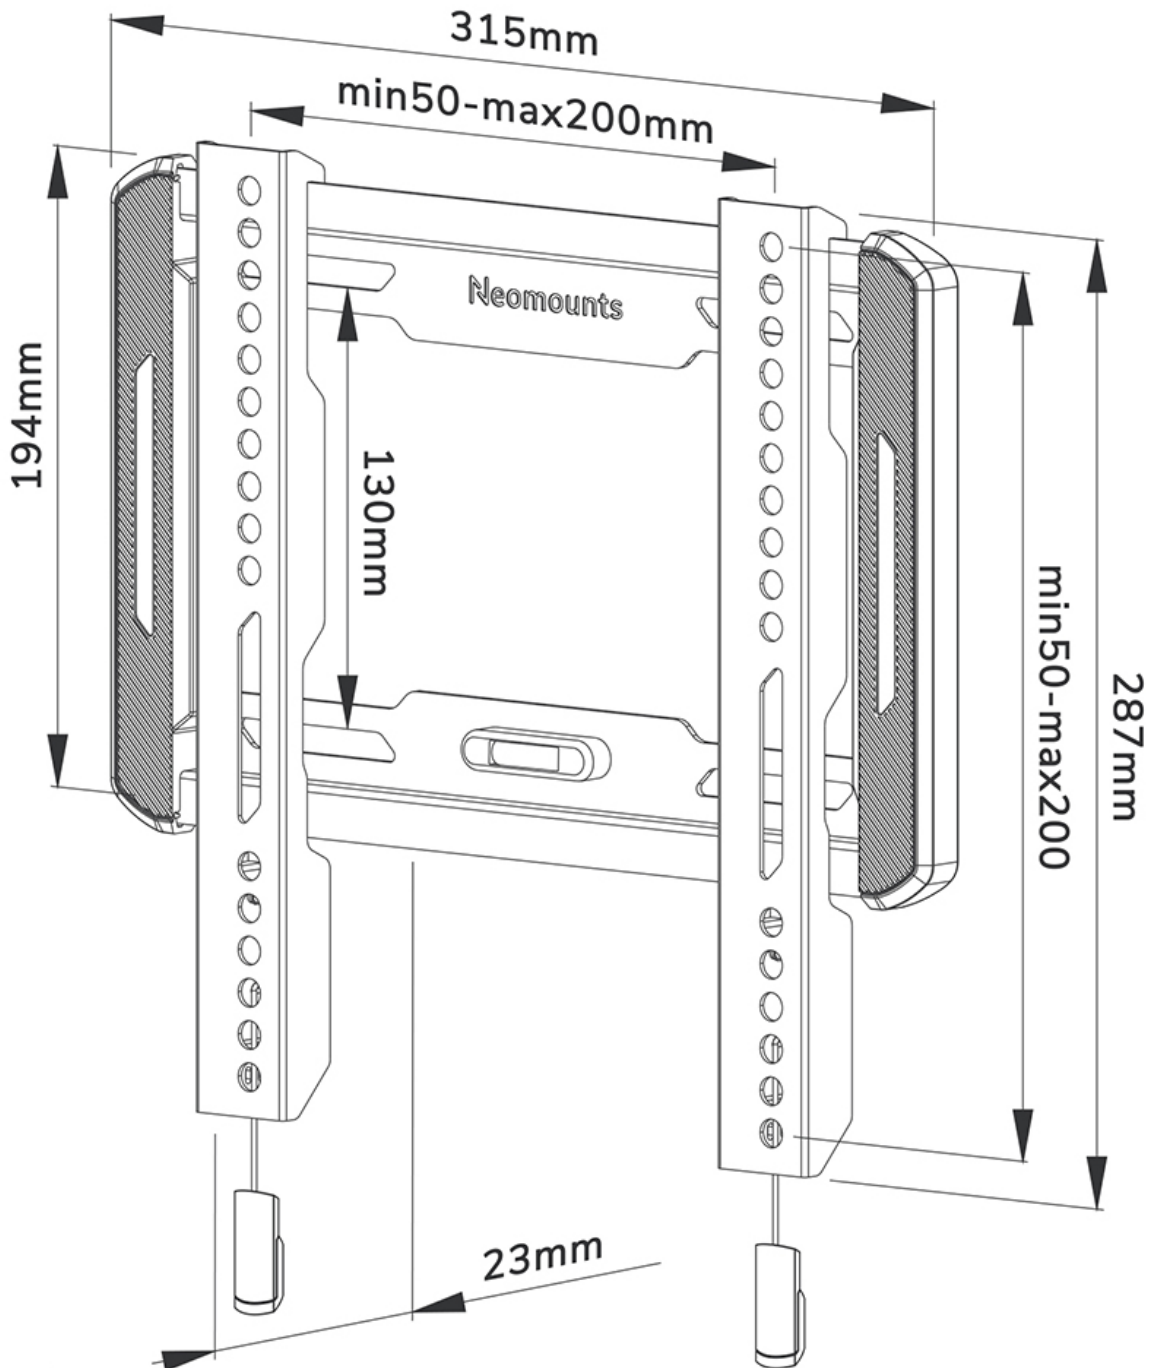

WL30-550BL12

NEOMOUNTS SUPPORTO A PARETE PER TV

Neomounts