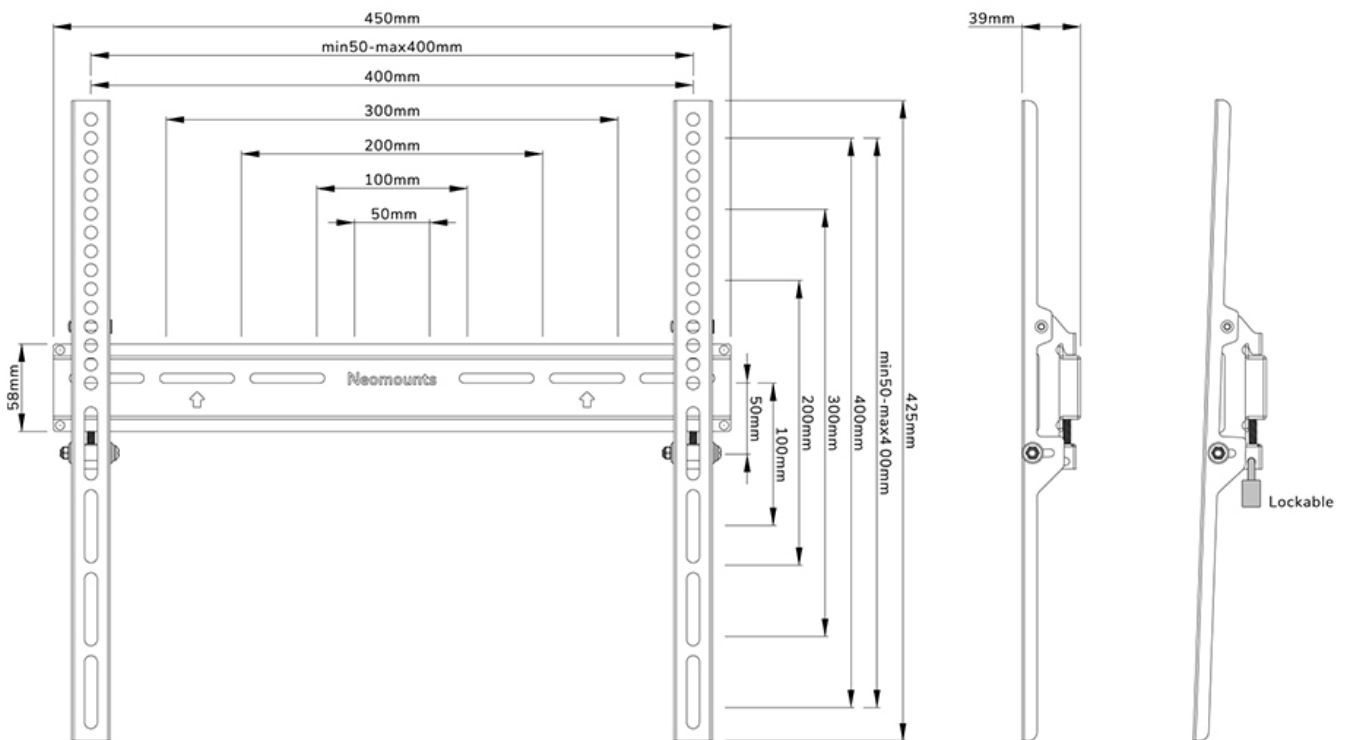

WL30-350BL14

NEOMOUNTS WL30-350BL14 SUPPORTO TV A

Neomounts