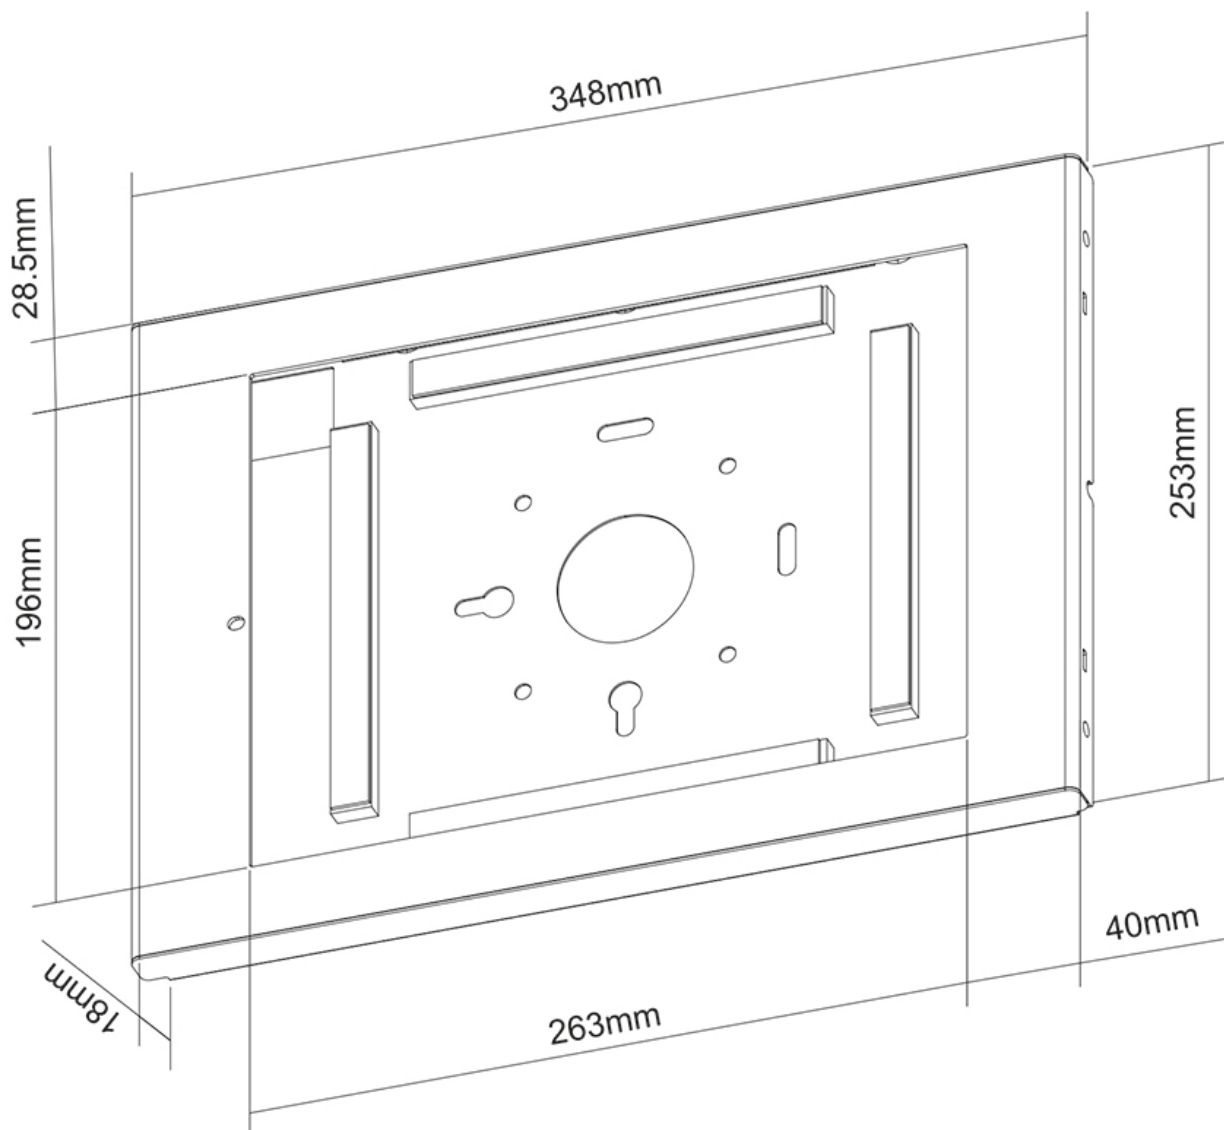

WL15-660WH1

PORTA TABLET DA PARETE NEOMOUNTS

Neomounts