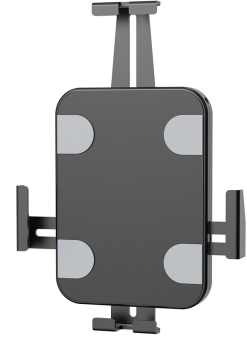

WL15-625BL1

NEOMOUNTS PORTA TABLET DA PARETE

SPECIFICAZIONI

GENERALE

Dim. min. schermo*	7.9 inch
Dim. max. schermo*	11 inch
Peso massimo	1 kg (per schermo)
Schermi	1
Minimo VESA	100x100 mm
Massimo VESA	100x100 mm
Distanza dalla parete	2,5 cm

FUNZIONALITÀ

Tipologia	Ruotare
Chiudibile	Bloccabile - Vite di sicurezza inclusa
Rotazione (gradi)	360°
Altezza	24,6 cm
Larghezza	18,1 cm
Profondità	3,7 cm
Tipo di regolazione	Nessuno

INFORMAZIONI

Colore	Nero
Materiale principale	Acciaio
Garanzia	5 anni
EAN code	8717371449698

Neomounts

Neomounts

Neomounts WL15-625BL1 supporto da parete ruotabile per tablet da 7,9-11" - Nero

Neomounts WL15-625BL1 è un supporto per tablet da parete che può ruotare di 360° per passare facilmente dall'orientamento verticale a quello orizzontale.

Il supporto per tablet è dotato di un blocco antifurto per una maggiore sicurezza. I cuscinetti antiscivolo proteggono il tablet da eventuali graffi, mentre i morsetti regolabili in altezza e larghezza garantiscono un posizionamento sicuro e solido del dispositivo. La parte superiore è dotata di un'apertura per la fotocamera del tablet. L'installazione è semplicissima: è sufficiente una sola vite. Il WL15-625BL1 è adatto a tavolette di spessore compreso tra 0 e 8,5 mm.