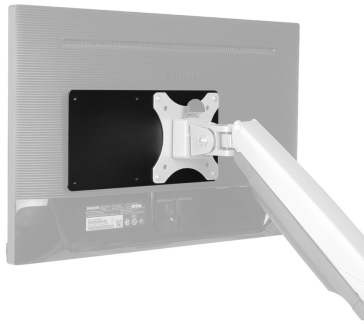

THINCLIENT-01

SPECIFICAZIONI

GENERALE

Peso minimo	0 kg (per schermo)
Peso massimo	3 kg (per schermo)
Minimo VESA	75x75 mm
Massimo VESA	100x100 mm

FUNZIONALITÀ

Tipologia	Fisso
Regolazione altezza	12 cm
Regolazione della larghezza	26 cm
Regolazione della profondità	0,2 cm
Tipo di regolazione	Nessuno

INFORMAZIONI

Colore	Nero
Materiale principale	Acciaio
Garanzia	5 anni
EAN code	8717371445782

*Nota: le dimensioni in pollici segnalate sono solo indicative, combinate con il peso e le dimensioni VESA. Il peso massimo e la dimensione VESA sono restrizioni assolute per i prodotti e non devono essere superati.

NEOMOUNTS TITOLARE THIN CLIENT

Neomounts

Neomounts

Il sottile Neomounts modello supporto client THINCLIENT-01, installare un thin client semplicemente un braccio monitor.

La Neomounts THINCLIENT-01 permette di montare un PC thin client a un supporto monitor/TV con VESA75/100.

Questo cliente sottile Neomounts monte permette l'installazione verticale del computer client sottile tra lo schermo e il monitor monte. Questo prodotto include VESA 75x75 mm e VESA 100x100 mm schema dei fori per semplificare l'installazione di schermi piatti e monti a schermo piatto.