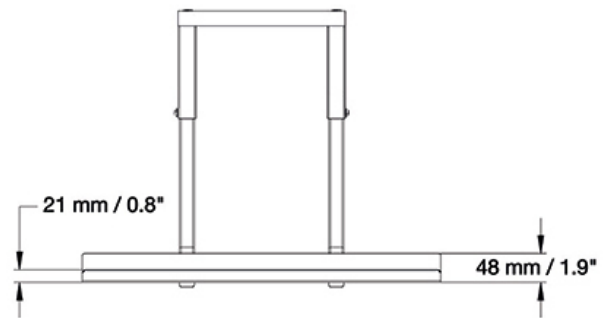

PLASMA-M2KEYB

SUPPORTO NEOMOUNTS PER MOBILE PER

Neomounts