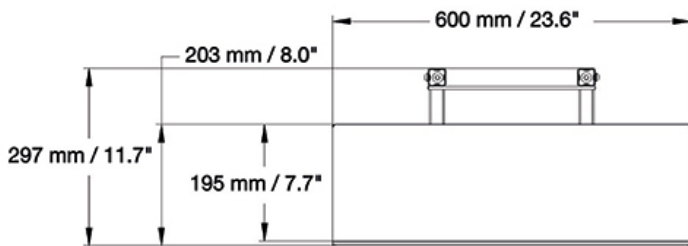

PLASMA-M2KEYB

SUPPORTO NEOMOUNTS PER MOBILE PER

Neomounts