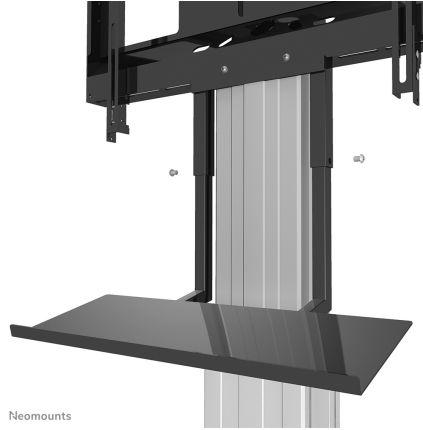

PLASMA-M2KEYB

SPECIFICAZIONI

GENERALE

Peso minimo	0 kg (per schermo)
Peso massimo	1 kg (per schermo)

FUNZIONALITÀ

Regolazione della larghezza	60 cm
Regolazione della profondità	19,5 cm
Tipo di regolazione	Nessuno

INFORMAZIONI

Colore	Nero
Materiale principale	Acciaio
Garanzia	5 anni
EAN code	8717371447281

*Nota: le dimensioni in pollici segnalate sono solo indicative, combinate con il peso e le dimensioni VESA. Il peso massimo e la dimensione VESA sono restrizioni assolute per i prodotti e non devono essere superati.

SUPPORTO NEOMOUNTS PER MOBILE PER

Neomounts

Neomounts

Mensola Neomounts per supporti a pavimento PLASMA-M2500 & PLASMA-W2500.

Il modello Neomounts PLASMA-M2KEYB è un ripiano universale per computer portatili per carrelli elevatori elettrici e stand da pavimento PLASMA-M2500- & PLASMA-W2500.

Il ripiano del computer portatile può essere montato sulla colonna regolabile in altezza e la piastra ha una larghezza di 60 cm e una profondità di 19,5 cm.

Tutto il materiale di installazione è incluso nel prodotto. Garanzia: 5 anni.