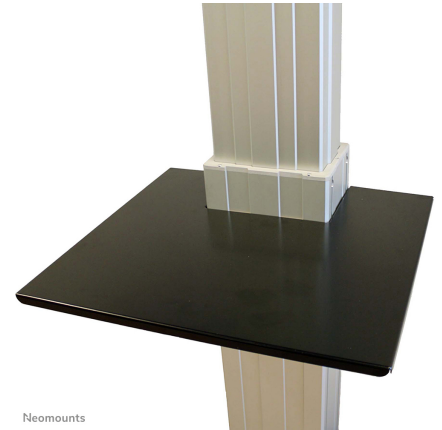

SUPPORTO NEOMOUNTS PER MOBILE PER

SPECIFICAZIONI

GENERALE

Peso minimo	0 kg (per schermo)
Peso massimo	3 kg (per schermo)

FUNZIONALITÀ

Altezza	5
Larghezza	60
Profondità	40
Tipo di regolazione	Manuale

INFORMAZIONI

Colore	Nero
Materiale principale	Acciaio
Garanzia	5 anni
EAN code	8717371446109

*Nota: le dimensioni in pollici segnalate sono solo indicative, combinate con il peso e le dimensioni VESA. Il peso massimo e la dimensione VESA sono restrizioni assolute per i prodotti e non devono essere superati.

Mensola Neomounts per supporti a pavimento PLASMA-M2500 & PLASMA-W2500.

Il modello Neomounts PLASMA-M2500LAPSHelf è un ripiano universale per computer portatili per carrelli elevatori elettrici e stand da pavimento PLASMA-M2500- & PLASMA-W2500.

Il ripiano del computer portatile può essere montato sulla colonna regolabile in altezza e la piastra ha una larghezza di 50 cm e una profondità di 45 cm.

Tutto il materiale di installazione è incluso nel prodotto. Garanzia: 5 anni.