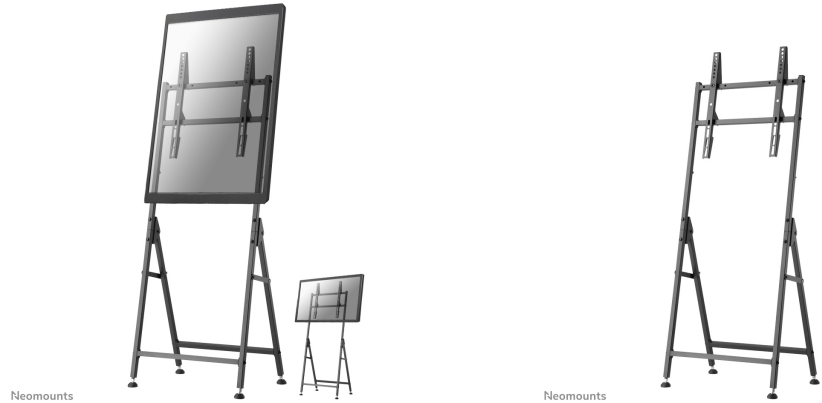

PLASMA-M1000

NEOMOUNTS PLASMA-M1000 SUPPORTO DA

SPECIFICAZIONI

GENERALE

Dim. min. schermo*	32 inch
Dim. max. schermo*	55 inch
Peso minimo	0 kg (per schermo)
Peso massimo	35 kg (per schermo)
Schermi	1
Minimo VESA	200x200 mm
Massimo VESA	400x400 mm

FUNZIONALITÀ

Regolazione altezza	108 cm
---------------------	--------

INFORMAZIONI

Colore	Nero
Materiale principale	Acciaio
Garanzia	5 anni
EAN code	8717371446840

*Nota: le dimensioni in pollici segnalate sono solo indicative, combinate con il peso e le dimensioni VESA. Il peso massimo e la dimensione VESA sono restrizioni assolute per i prodotti e non devono essere superati.

Neomounts PLASMA-M1000 Supporto da pavimento per TV - 32-55" - max 35 kg - VESA 200x200-400x400 - orizzontale e verticale - nero

Il supporto a pavimento Neomounts, modello PLASMA-M1000 è un supporto per schermi LCD/LED/Plasma fino a 55" (140 cm). Utilizzate un supporto a pavimento per sfruttare pienamente le capacità del vostro schermo.

Il supporto a pavimento PLASMA-M1000 mantiene la TV in posizione orizzontale o verticale per sfruttare appieno le funzionalità dello schermo piatto. I cavi possono essere collocati attraverso la predisposizione di passaggio.