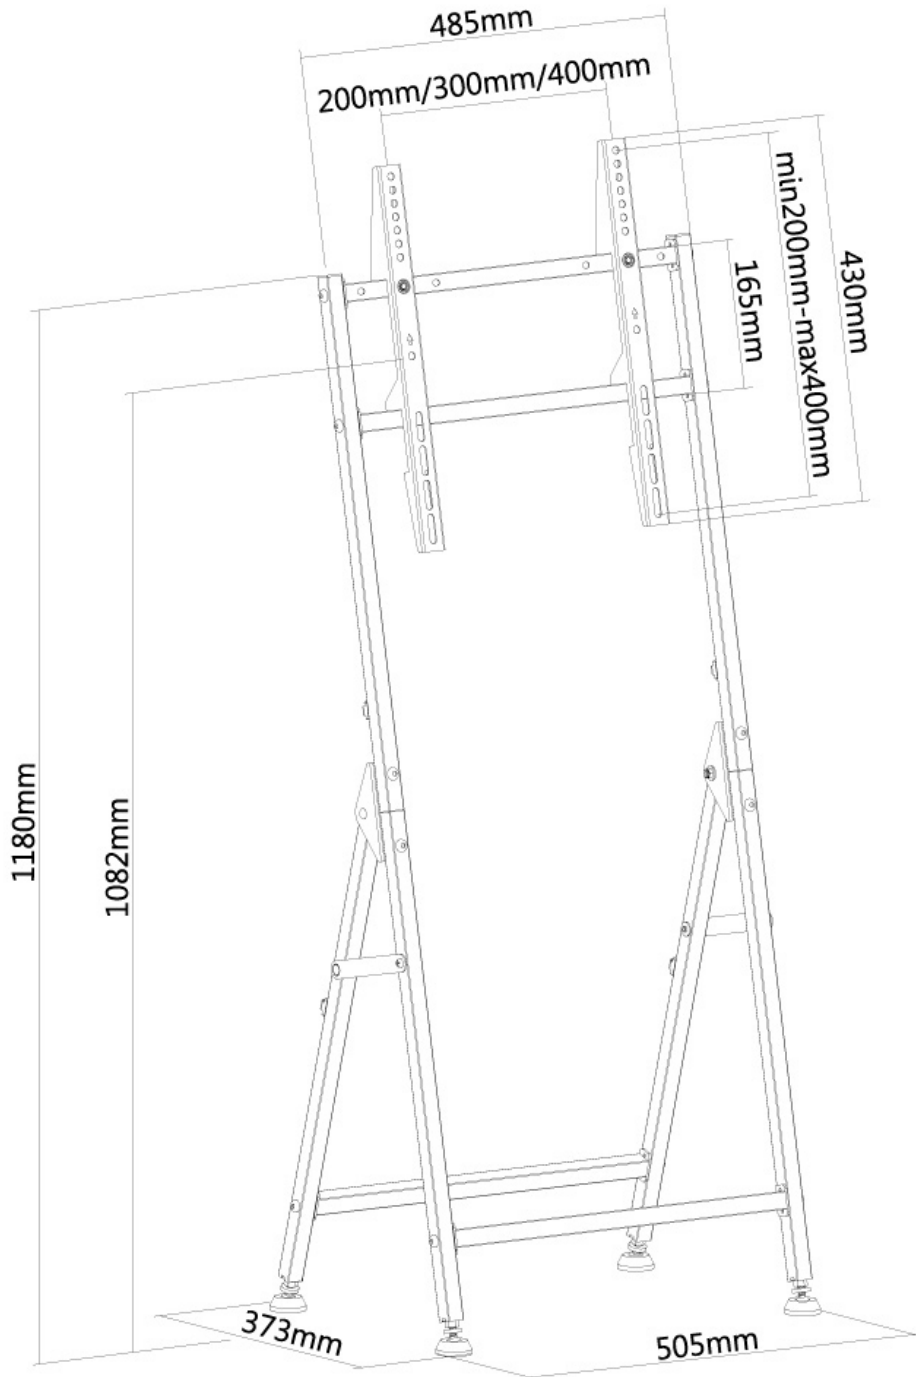

PLASMA-M1000

NEOMOUNTS PLASMA-M1000 SUPPORTO DA

Neomounts