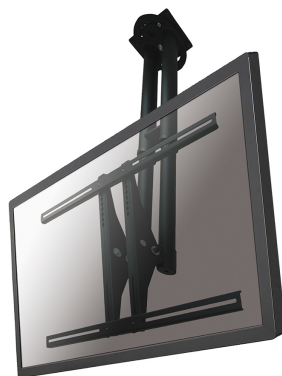

PLASMA-C100BLACK SUPPORTO DA SOFFITTO NEOMOUNTS PER TV

SPECIFICAZIONI

GENERALE

Dim. min. schermo*	37 inch
Dim. max. schermo*	75 inch
Peso minimo	0 kg (per schermo)
Peso massimo	50 kg (per schermo)
Schermi	1
Minimo VESA	200x200 mm
Massimo VESA	800x450 mm

FUNZIONALITÀ

Tipologia	Inclinazione Girare Mobilità completa
Regolazione altezza	67-107 cm
Regolazione della profondità	8 cm
Inclinazione (gradi)	25°
Perno (gradi)	60°
Tipo di regolazione	Manuale

INFORMAZIONI

Neomounts

Neomounts

PLASMA-C100BLACK è un supporto da soffitto universale per schermi LCD/LED/Plasma fino a 75" (191 cm). Altezza regolabile da 67 fino a 107 cm.

Il montaggio a soffitto Neomounts, modello PLASMA-C100BLACK consente di collegare uno schermo LCD/LED/Plasma sul soffitto. Utilizzate un montaggio a soffitto per sfruttare pienamente le capacità del vostro schermo.

Il montaggio è facile da regolare in altezza. È inoltre possibile inclinare lo schermo in senso verticale e orizzontale, questo crea l'angolo di visione ideale. I cavi sono tenuti fuori dalla vista attraverso la predisposizione di passaggio all'interno della colonna.