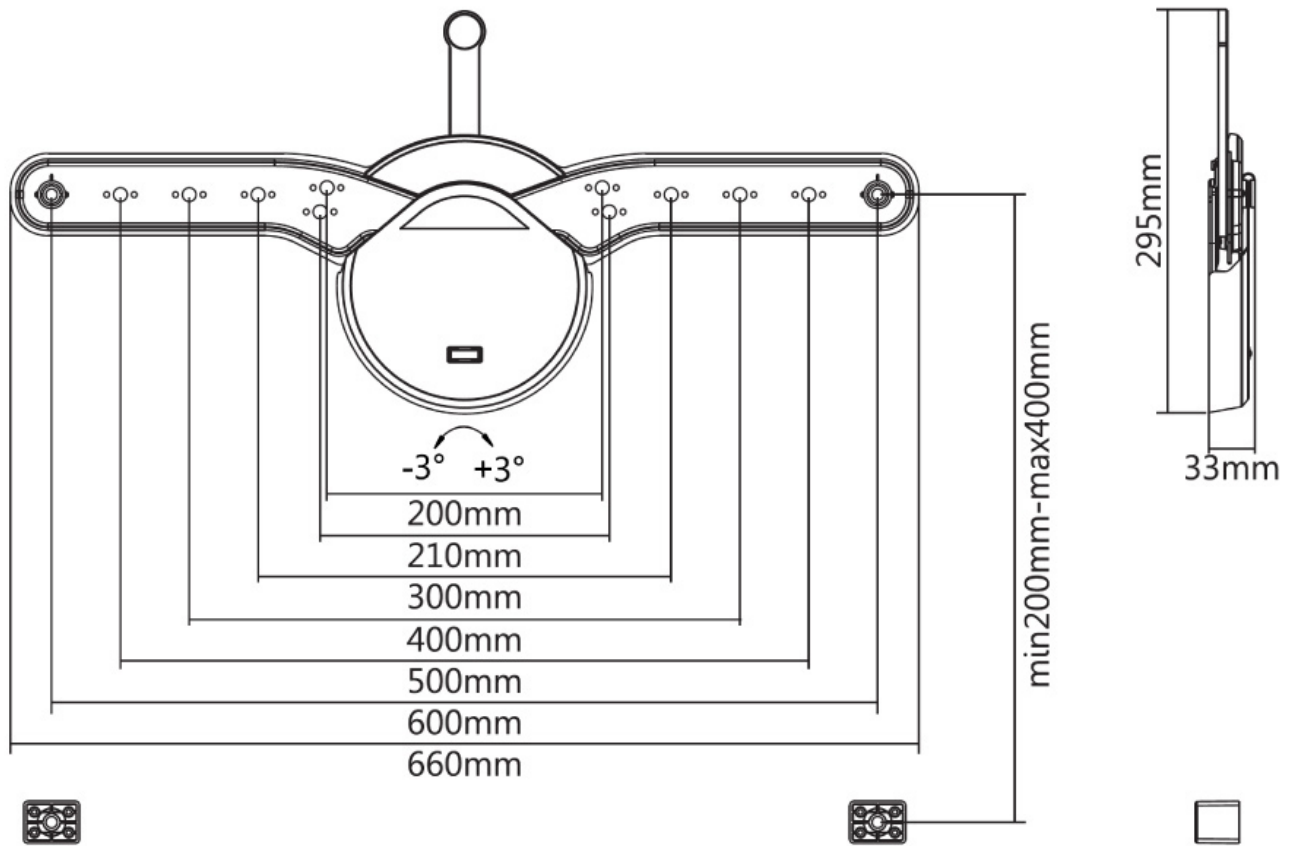

OLED-W600BLACK

SUPPORTO A PARETE NEOMOUNTS PER TV

Neomounts