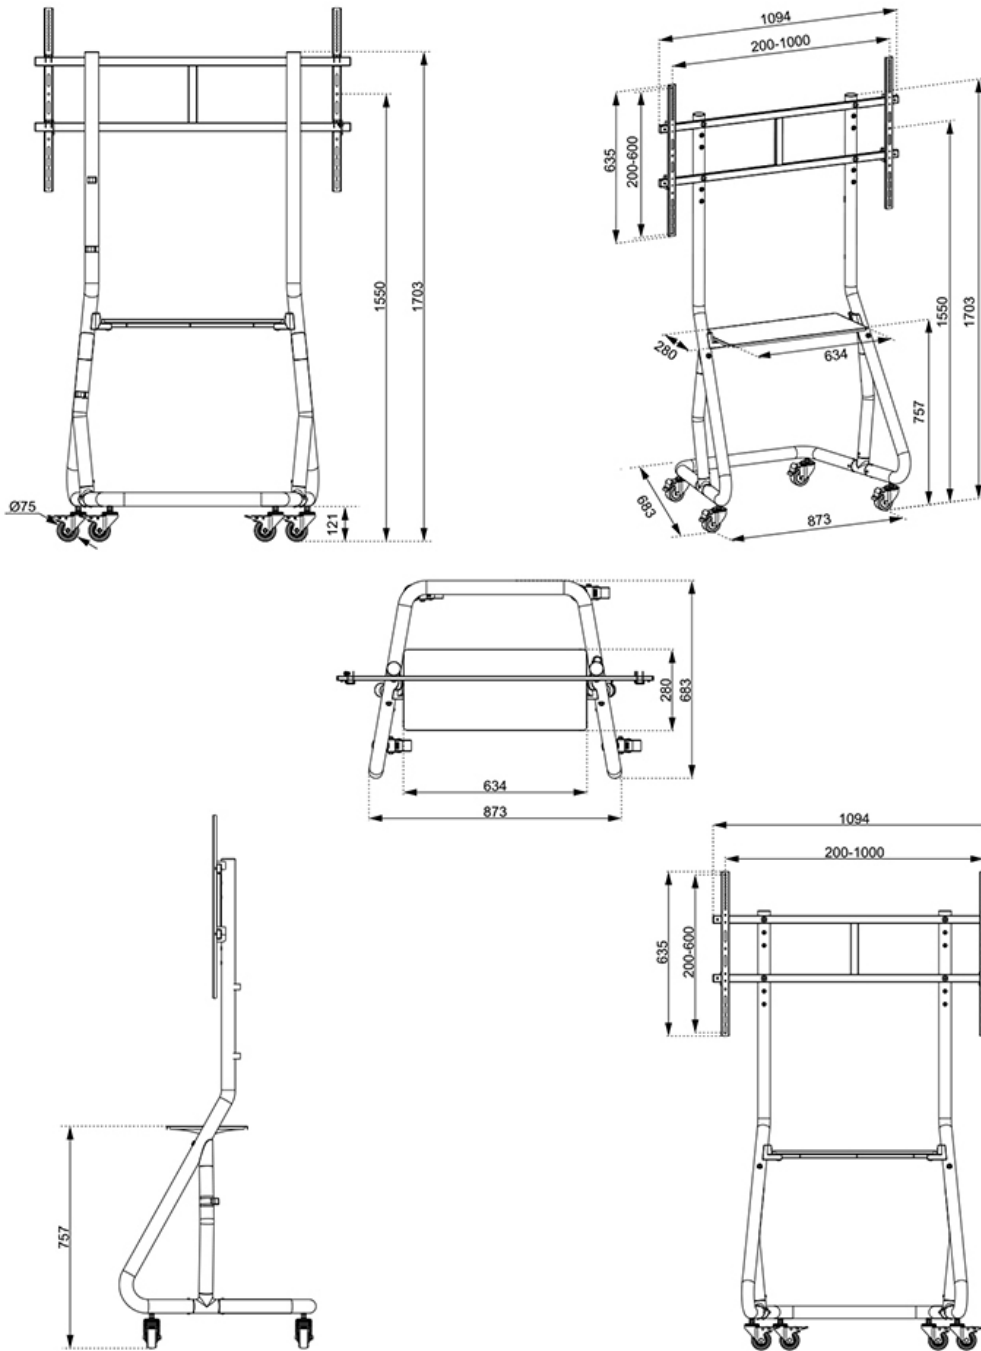

NS-M3800BLACK

NEOMOUNTS NS-M3800BLACK CARELLO TV

Neomounts

Measuring unit: mm