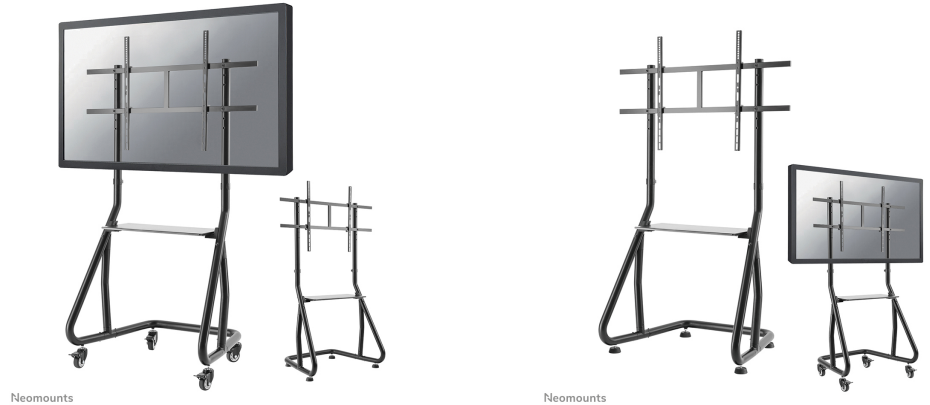

NS-M3800BLACK

NEOMOUNTS NS-M3800BLACK CARELLO TV

SPECIFICAZIONI

GENERALE

Dim. min. schermo*	60 inch
Dim. max. schermo*	100 inch
Peso minimo	0 kg (per schermo)
Peso massimo	100 kg (per schermo)
Schermi	1
Minimo VESA	200x200 mm
Massimo VESA	1000x600 mm

FUNZIONALITÀ

Tipologia	Fisso
Regolazione altezza	135-153 cm
Larghezza	110 cm
Profondità	68 cm
Tipo di regolazione	Manuale

INFORMAZIONI

Colore	Nero
Materiale principale	Acciaio
Garanzia	5 anni
EAN code	8717371447410

Neomounts NS-M3800BLACK Carello TV - 60-100" - max 100 kg - manuale alt. 135-153 cm - VESA 200x200-1000x600 - incl. ripiano per hardware - nero

Il supporto a pavimento Neomounts, modello NS-M3800BLACK è un mobiletto portatile per schermi LCD/LED/Plasma fino a 75" (191 cm) con altezza regolabile da 103 a 153 cm.

Utilizzate un supporto a pavimento per sfruttare pienamente le capacità del vostro schermo. Il supporto è facile da regolare in altezza. I cavi possono essere collocati attraverso la predisposizione di passaggio all'interno della colonna. Il carrello è dotato di quattro solide ruote piroettanti, di cui le due anteriori dotate di freno.