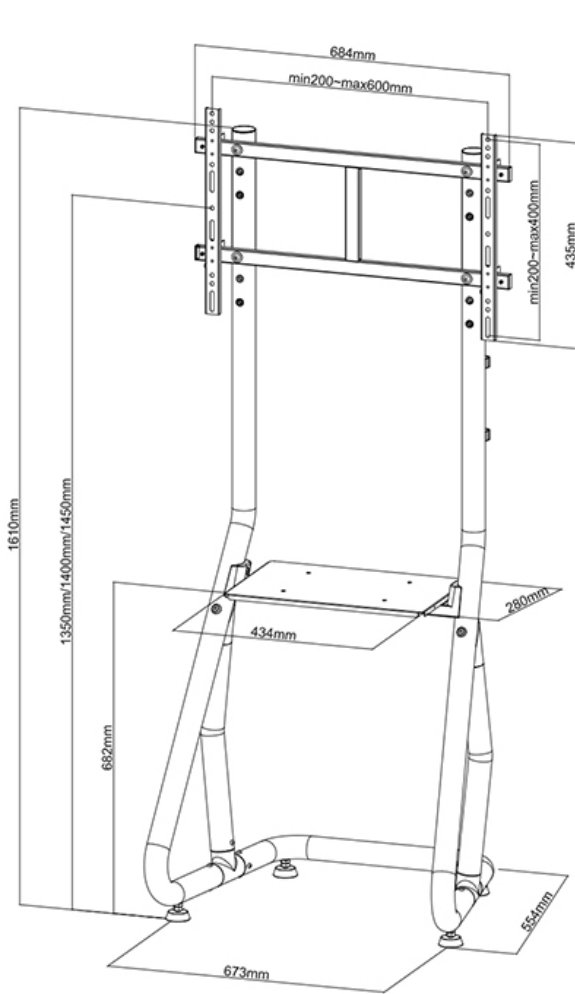

NS-M3600BLACK

MOBILETTO NEOMOUNTS PORTATILE PER TV

Neomounts

Measuring unit: mm