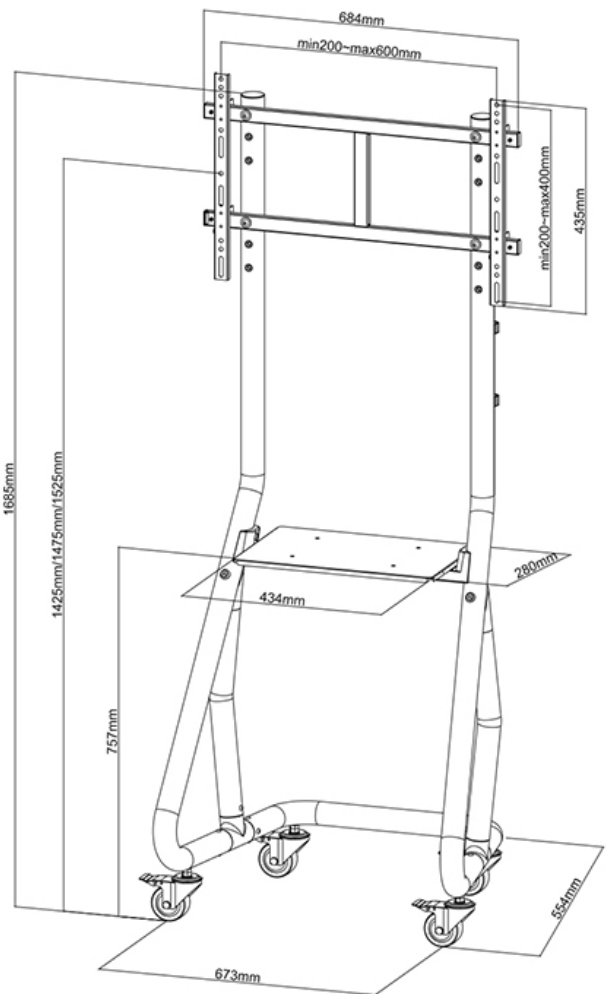

NS-M3600BLACK

MOBILETTO NEOMOUNTS PORTATILE PER TV

Neomounts

Measuring unit: mm