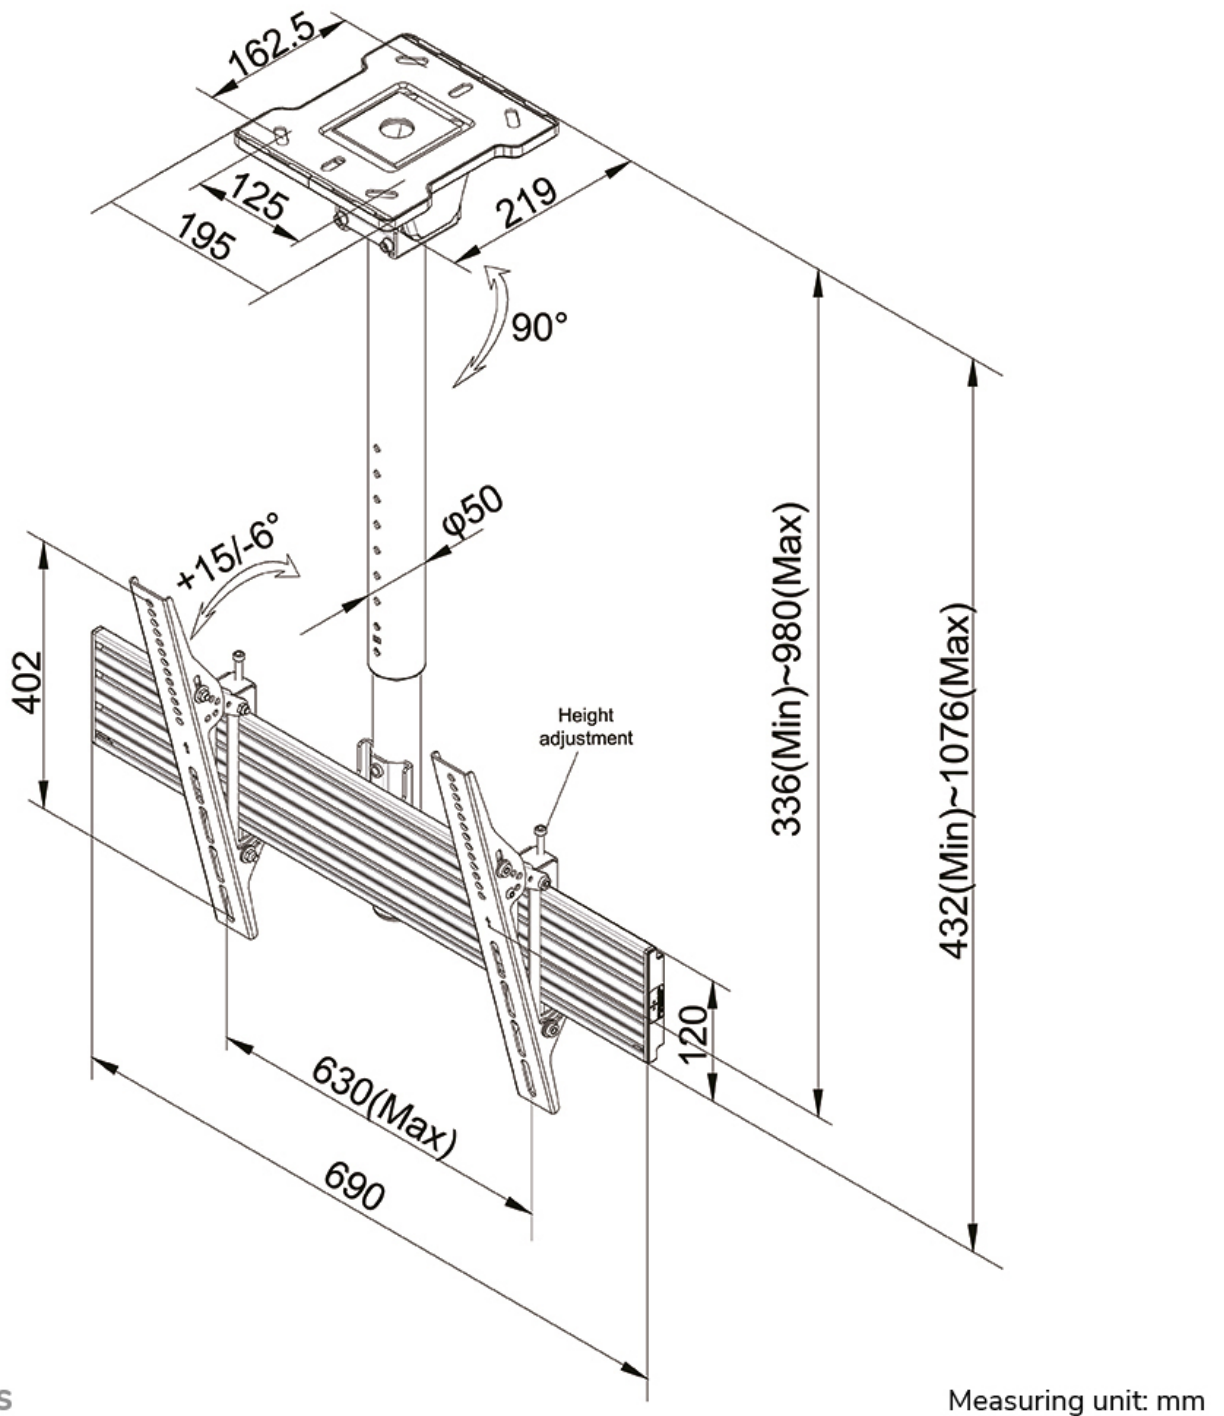

NMPRO-CMB1

SUPPORTO DA SOFFITTO NEOMOUNTS PRO

Neomounts