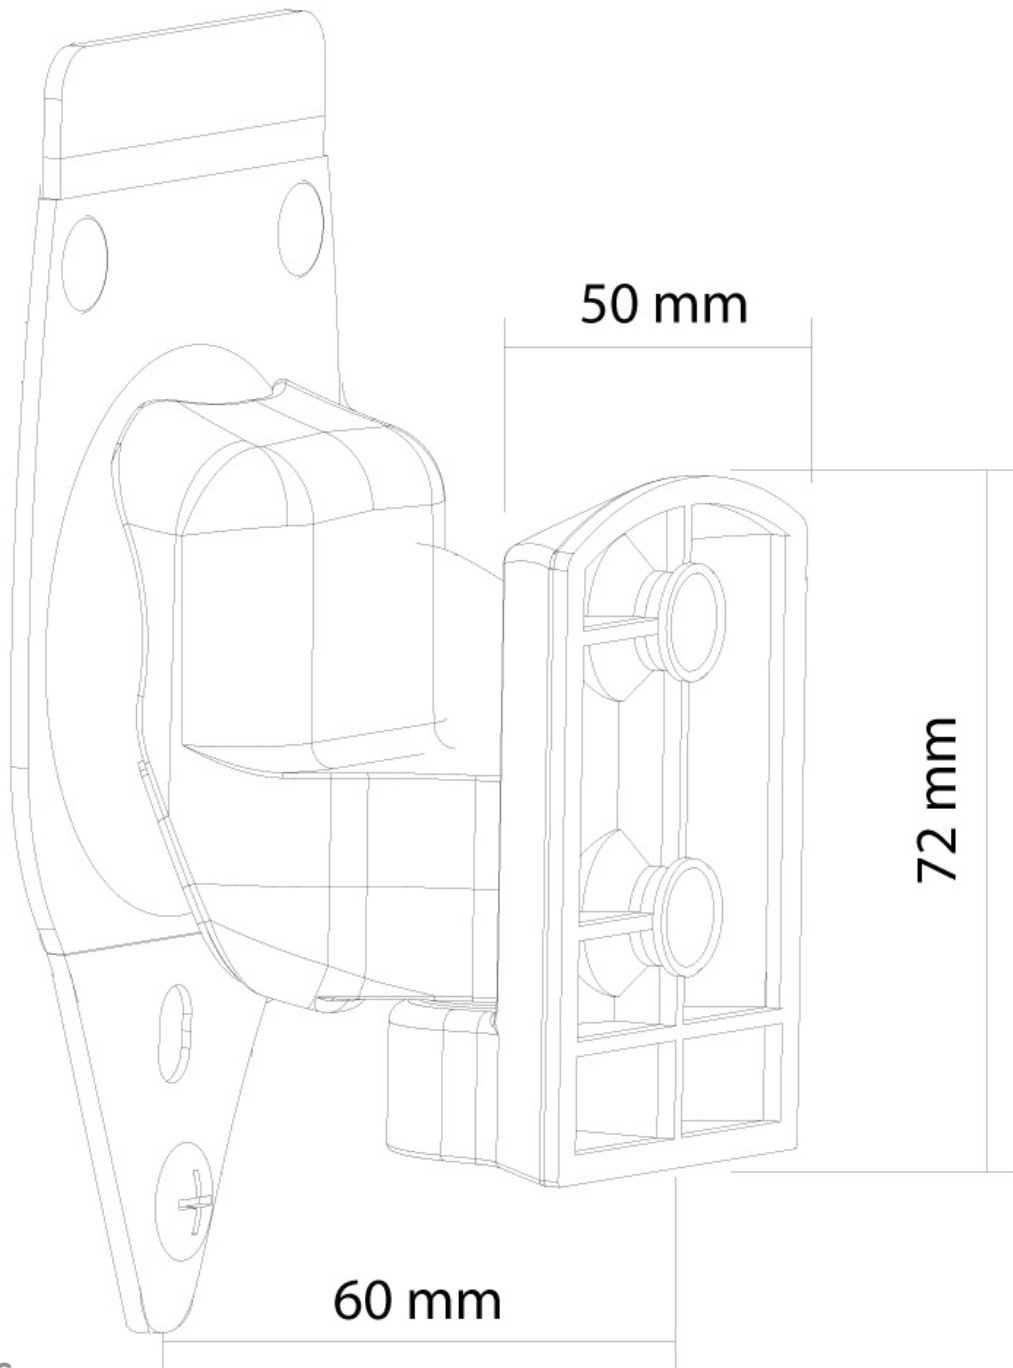

NM-WS300WHITE

SUPPORTO A PARETE NEOMOUNTS PER

SPECIFICAZIONI

GENERALE

FUNZIONALITÀ

Tipologia	Inclinazione Ruotare Girare Mobilità completa
Regolazione della larghezza	5 cm
Regolazione della profondità	6 cm
Inclinazione (gradi)	20°
Perno (gradi)	45°
Punti di rotazione	3
Rotazione (gradi)	360°
Tipo di regolazione	Nessuno

INFORMAZIONI

Colore	Bianco
Materiale principale	Plastica
Garanzia	5 anni
EAN code	8717371445331

*Nota: le dimensioni in pollici segnalate sono solo indicative, combinate con il peso e le dimensioni VESA. Il peso massimo e la dimensione VESA sono restrizioni assolute per i prodotti e non devono essere superati.

Neomounts

Neomounts

Neomounts NM-WS300WHITE è un supporto a parete per Sonos Play3.

Il supporto per altoparlanti Sonos Play3, Neomounts modello NM-WS300WHITE, è un supporto per altoparlanti con montaggio a parete.

Con questo sistema si possono inclinare e ruotare gli altoparlanti ottenendo la posizione ideale.

I supporti sono particolarmente adatti per altoparlanti Sonos Play3 fino a 3 kg.

NM-WS300WHITE

SUPPORTO A PARETE NEOMOUNTS PER