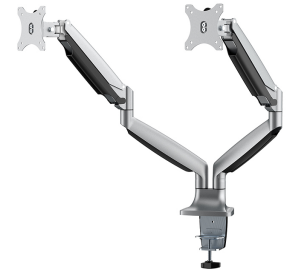

NM-D750DSILVER

SUPPORTO DA SCRIVANIA NEOMOUNTS PER

SPECIFICAZIONI

GENERALE

Dim. min. schermo*	10 inch
Dim. max. schermo*	32 inch
Peso minimo	1 kg (per schermo)
Peso massimo	9 kg (per schermo)
Schermi	2
Minimo VESA	75x75 mm
Massimo VESA	100x100 mm
Banco di montaggio	Occhiello
	Fascetta
Distanza dalla parete	12,6-65,1 cm

FUNZIONALITÀ

Tipologia	Inclinazione Ruotare Girare Mobilità completa
Regolazione altezza	17-50,5 cm
Regolazione della larghezza	110 cm
Regolazione della profondità	0-61,5 cm
Inclinazione (gradi)	+90°, -90°
Perno (gradi)	+90°, -90°
Rotazione (gradi)	+180°, -180°
Tipo di regolazione	Molla a gas

Neomounts

Neomounts

NM-D750DSILVER è un supporto da scrivania con molla a gas per schermi LCD/LED/TFT fino a 32" (82 cm).

Questo braccio porta monitor Neomounts, modello NM-D750DSILVER consente di collegare due schermi LCD/LED/TFT su di una scrivania con la modalità di fissaggio su piano attraverso un morsetto o foro passante (entrambe sono incluse).

Utilizzate un braccio porta monitor per sfruttare pienamente le capacità del vostro schermo. Il braccio è facile da regolare in altezza e profondità. È inoltre possibile inclinare lo schermo in senso verticale, orizzontale e farlo ruotare; questo crea la posizione ergonomica di lavoro ideale riducendo il rischio di mal di schiena e al collo. I cavi possono essere collocati sulla parte inferiore del braccio.