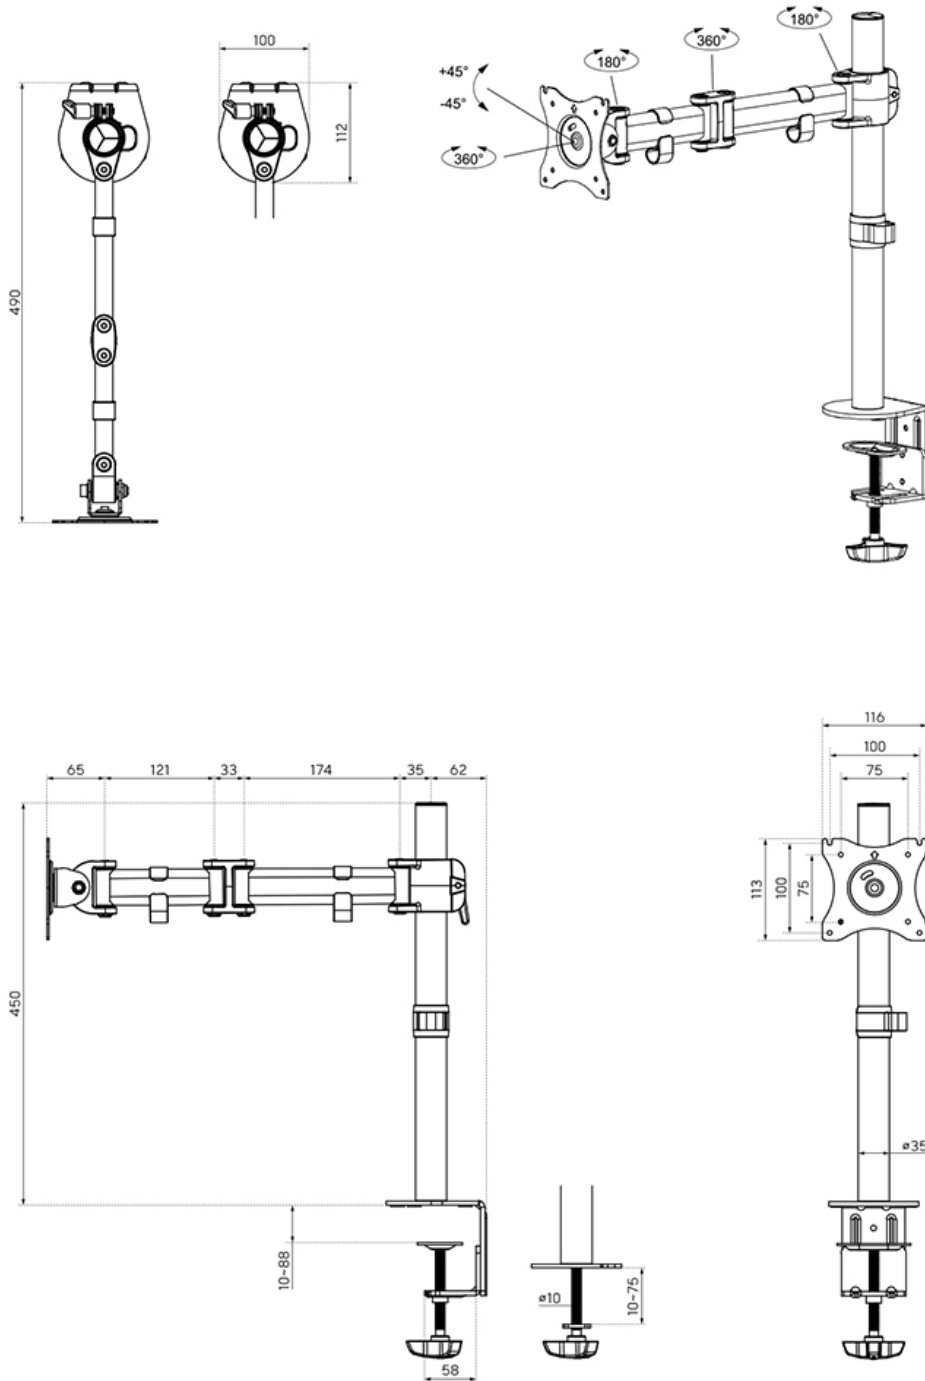

NM-D135BLACK

SUPPORTO DA SCRIVANIA NEOMOUNTS PER

Neomounts

Measuring unit: mm