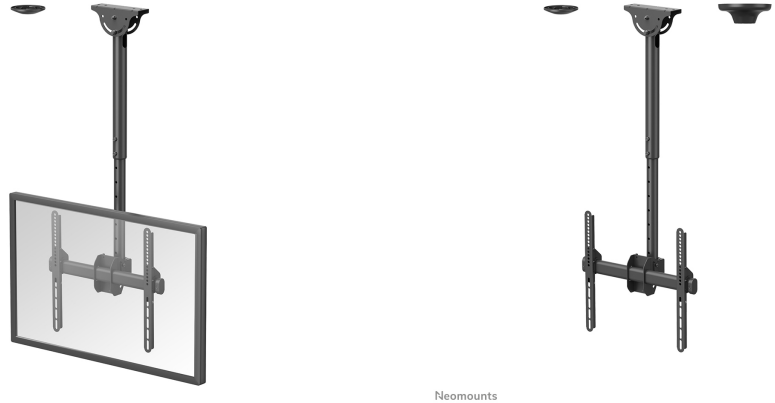

NM-C440BLACK

SUPPORTO DA SOFFITTO NEOMOUNTS PER TV

SPECIFICAZIONI

GENERALE

Dim. min. schermo*	32 inch
Dim. max. schermo*	60 inch
Peso minimo	0 kg (per schermo)
Peso massimo	50 kg (per schermo)
Schermi	1
Minimo VESA	200x200 mm
Massimo VESA	400x400 mm

FUNZIONALITÀ

Tipologia	Mobilità completa Inclinazione Ruotare Girare
Regolazione altezza	56-91 cm
Regolazione della profondità	8 cm
Inclinazione (gradi)	+0°, -25°
Perno (gradi)	+180°, -180°
Rotazione (gradi)	+3°, -3°
Tipo di regolazione	Manuale

NM-C440BLACK è un supporto da soffitto per schermi fino a 60".

Il supporto a soffitto Neomounts, modello NM-C440BLACK consente di collegare uno schermo LCD/LED/PLASMA sul soffitto.

Utilizzate un montaggio a soffitto per sfruttare pienamente le capacità del vostro schermo. Il montaggio è facile da regolare in altezza (56-91 cm)*. È inoltre possibile inclinare lo schermo in senso verticale e orizzontale, questo crea l'angolo di visione ideale. I cavi sono tenuti fuori dalla vista attraverso la predisposizione di passaggio all'interno della colonna. Il supporto viene fornito anche con una copertura/tappo per installazione su controsoffitto.

Il supporto NM-C440BLACK ha un punto di articolazione ed è adatto a schermi fino a 60" con una capacità massima di trasporto di 50 kg. Questo prodotto è adatto per schermi con fori VESA da 200x200 fino a 400x400 mm.