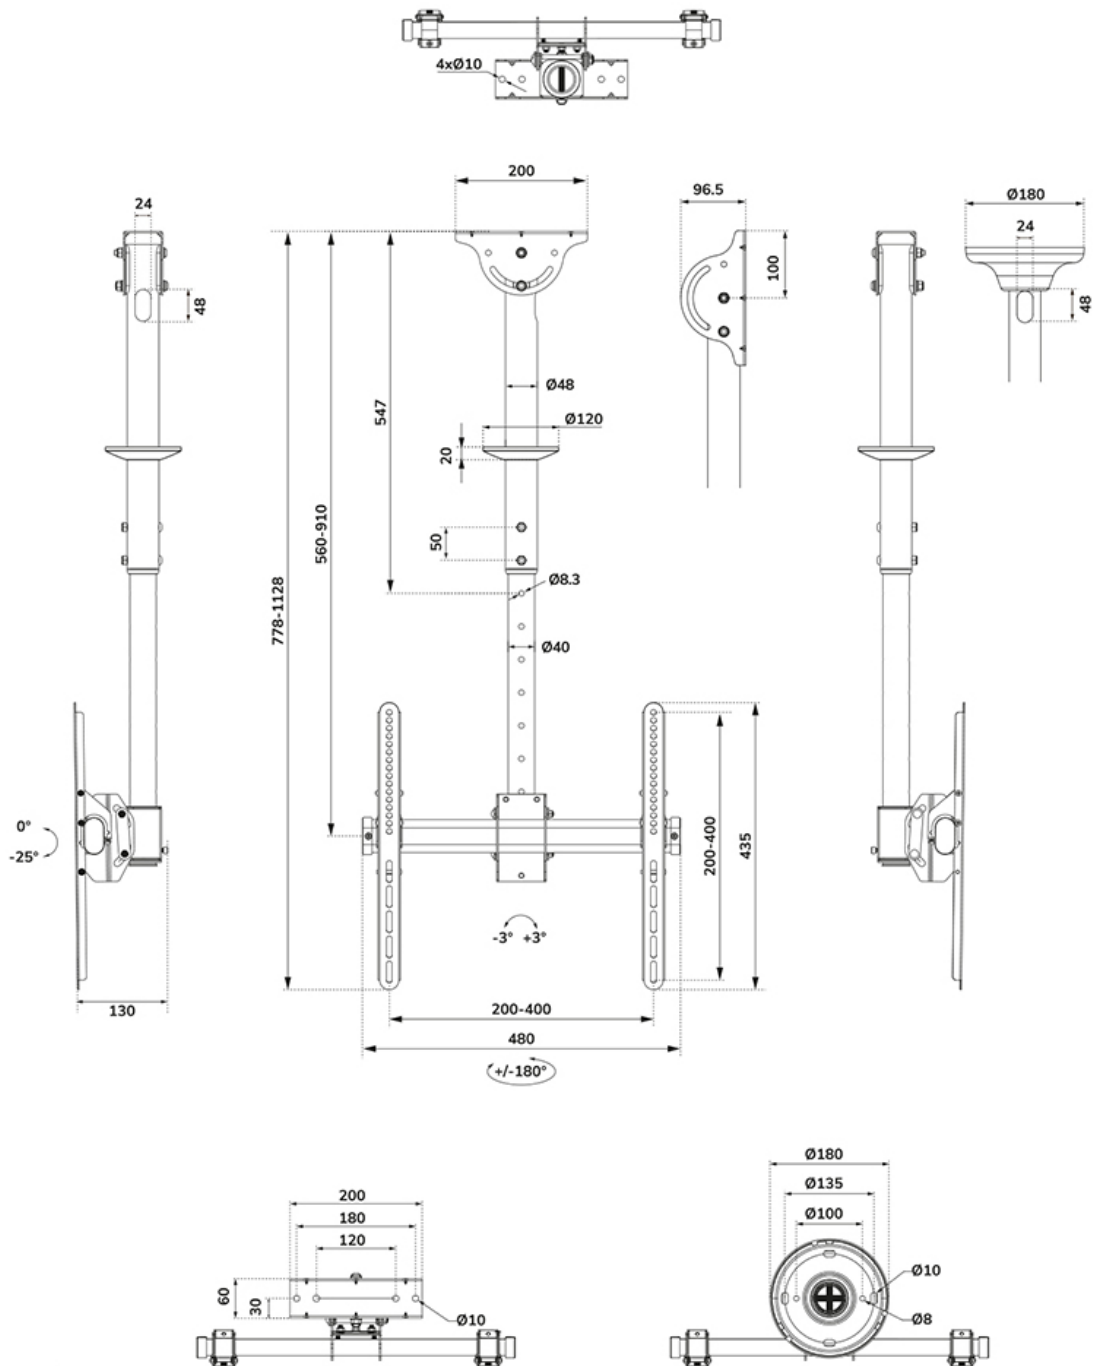

NM-C440BLACK

SUPPORTO DA SOFFITTO NEOMOUNTS PER TV

Neomounts

Measuring unit: mm