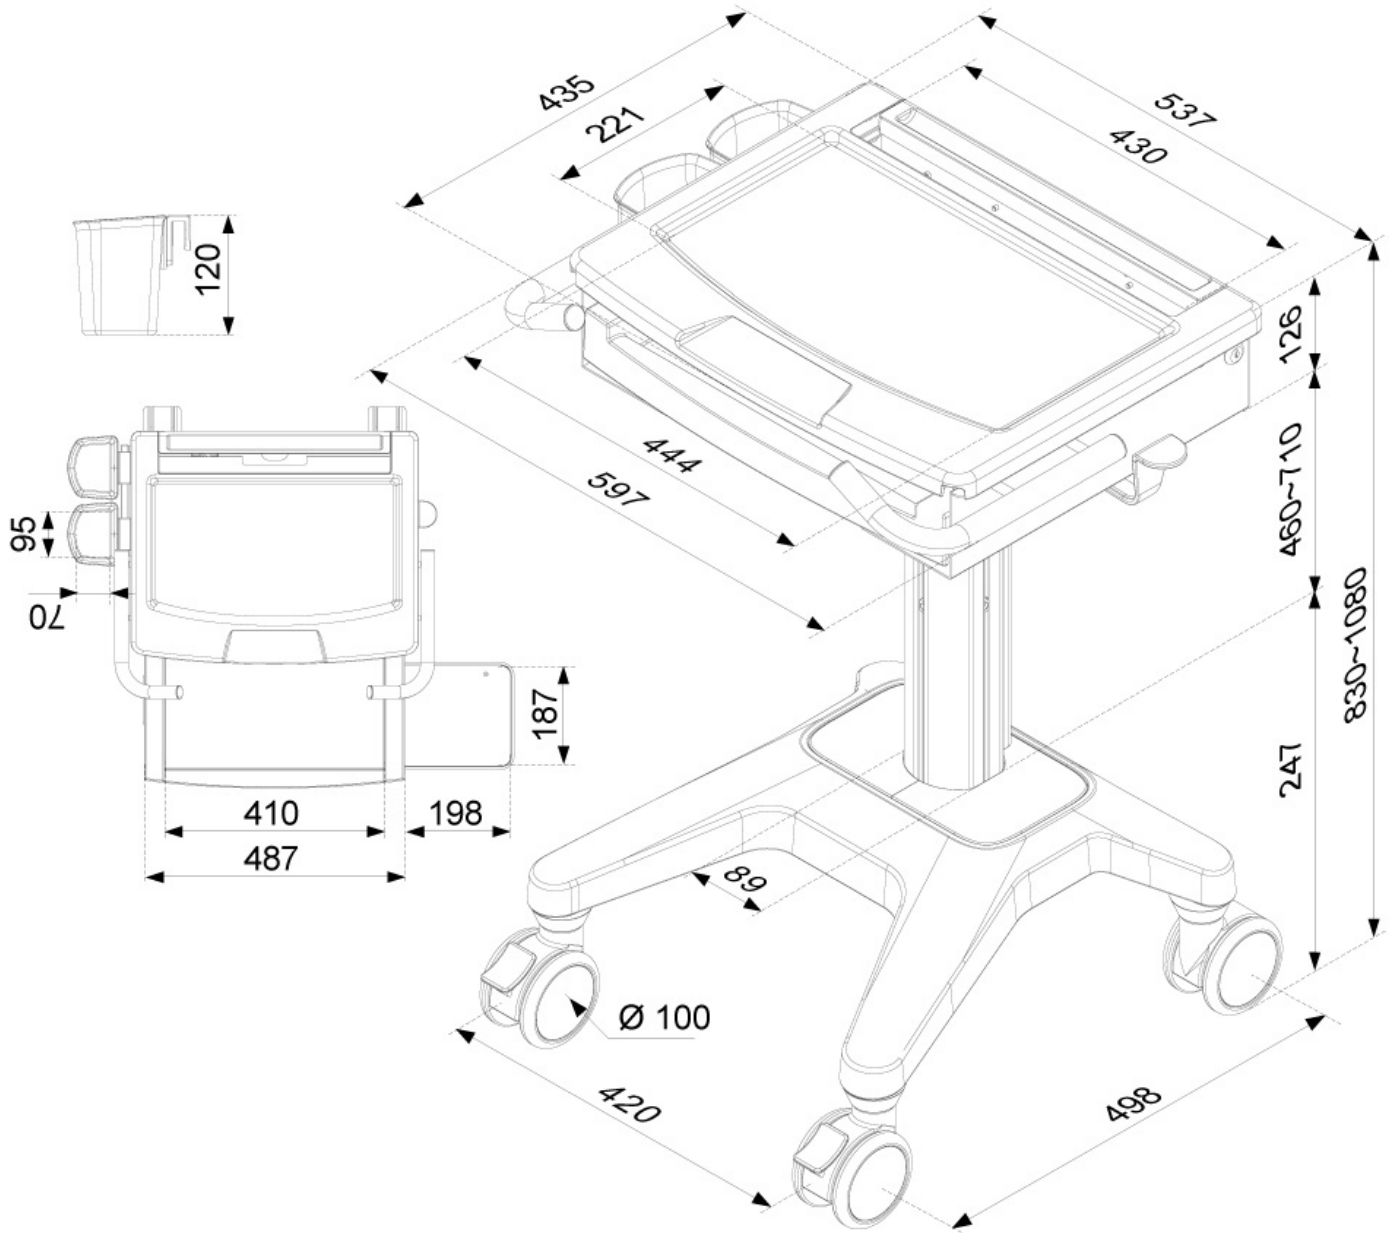

MED-M200

LA NEOMOUNTS MEDICO PORTATILE

Neomounts

Measuring unit: mm