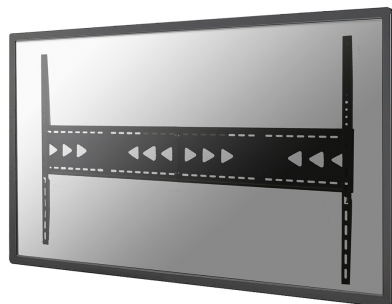

LFD-W1500

NEOMOUNTS LFD-W1500 SUPPORTO TV A

SPECIFICAZIONI

GENERALE

Dim. min. schermo*	60 inch
Dim. max. schermo*	100 inch
Peso massimo	150 kg (per schermo)
Schermi	1
Minimo VESA	200x200 mm
Massimo VESA	1200x800 mm
Distanza dalla parete	3,9 cm

FUNZIONALITÀ

Tipologia	Fisso
Tipo di regolazione	Nessuno

INFORMAZIONI

Colore	Nero
Materiale principale	Acciaio
Garanzia	5 anni
EAN code	8717371445591

*Nota: le dimensioni in pollici segnalate sono solo indicative, combinate con il peso e le dimensioni VESA. Il peso massimo e la dimensione VESA sono restrizioni assolute per i prodotti e non devono essere superati.

Neomounts