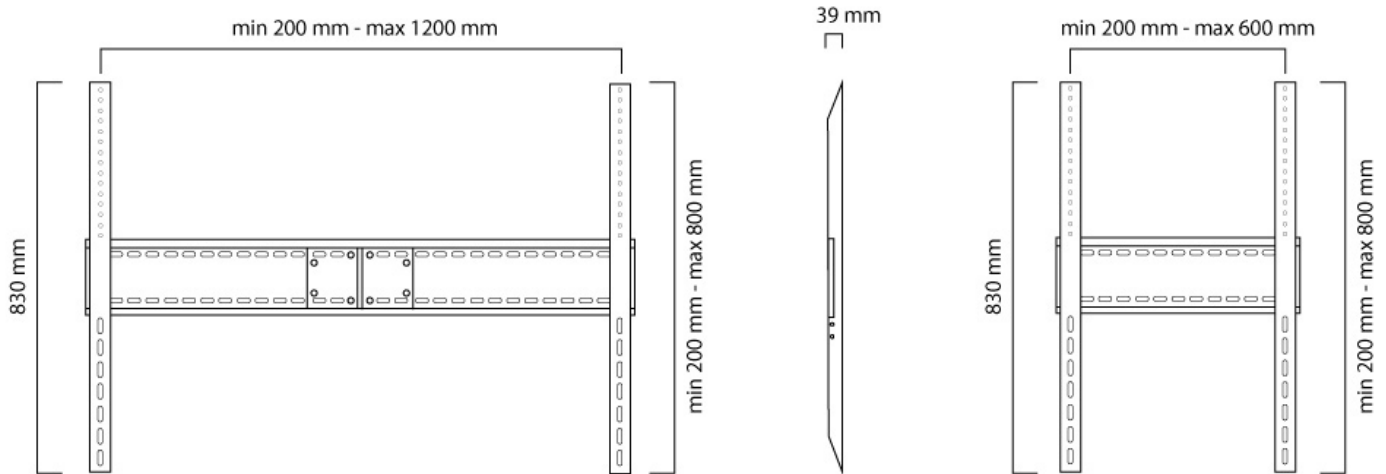

LFD-W1500

NEOMOUNTS LFD-W1500 SUPPORTO TV A

Neomounts