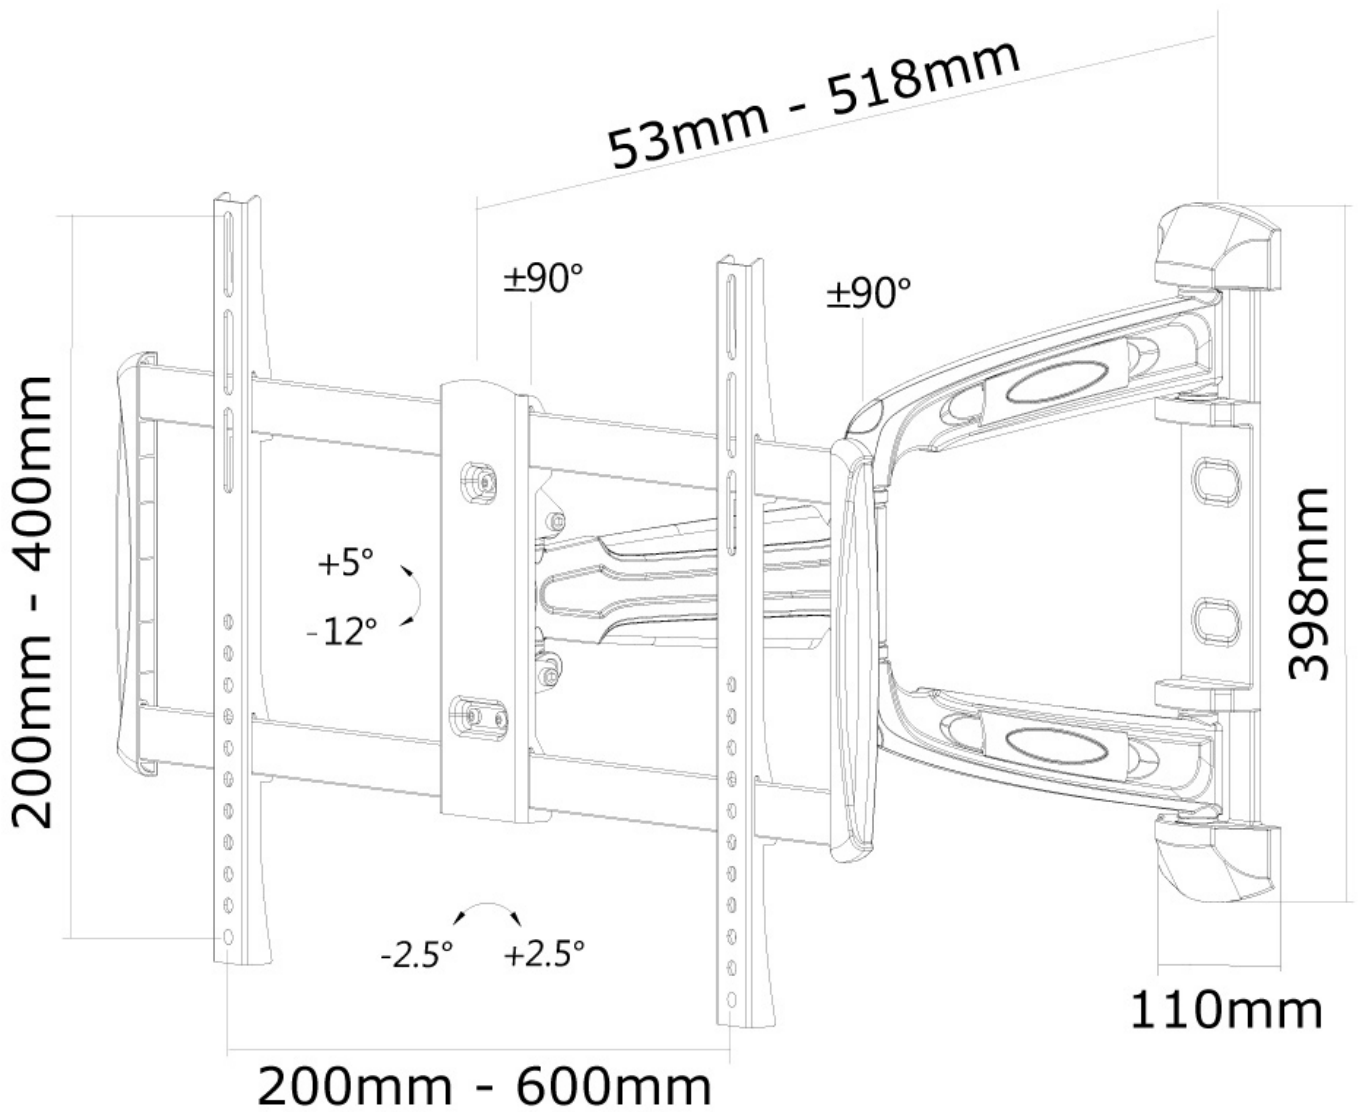

LED-W700SILVER

SUPPORTO A PARETE NEOMOUNTS PER TV

Neomounts