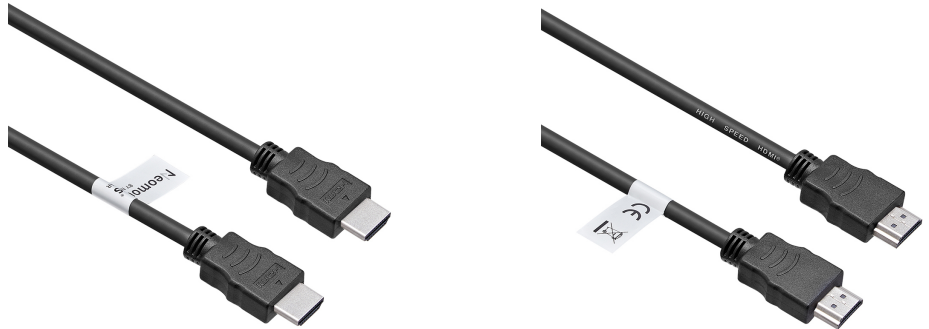

HDMI25MM

SPECIFICAZIONI

GENERALE

Tipo di porte HDMI

FUNZIONALITÀ

Tipologia Fisso

Tipo di regolazione Nessuno

INFORMAZIONI

Colore Nero

Materiale principale Plastica

Garanzia 5 anni

EAN code 8717371445133

*Nota: le dimensioni in pollici segnalate sono solo indicative, combinate con il peso e le dimensioni VESA. Il peso massimo e la dimensione VESA sono restrizioni assolute per i prodotti e non devono essere superati.

CAVO PROLUNGA HDMI NEOMOUNTS, 7,5

Neomounts

Neomounts

HDMI25MM è un cavo prolunga HDMI di alta qualità da 7,5 metri.

Il cavo HDMI Neomounts da 7,5 metri, modello HDMI25MM, ha 2 connettori HDMI maschio, che realizzano un collegamento diretto tra dispositivi HDMI come lettori Blu-Ray, HDTV, lettori DVD, ricevitori stereo e altro.

I cavi video digitali Neomounts HDMI sono progettati e realizzati da esperti utilizzando solo materiali di alta qualità per garantire prestazioni ad alta definizione. Lo standard HDMI combina video ad alta larghezza di banda e audio digitale multicanale in un unico cavo, fornendo una risoluzione dell'immagine cristallina.