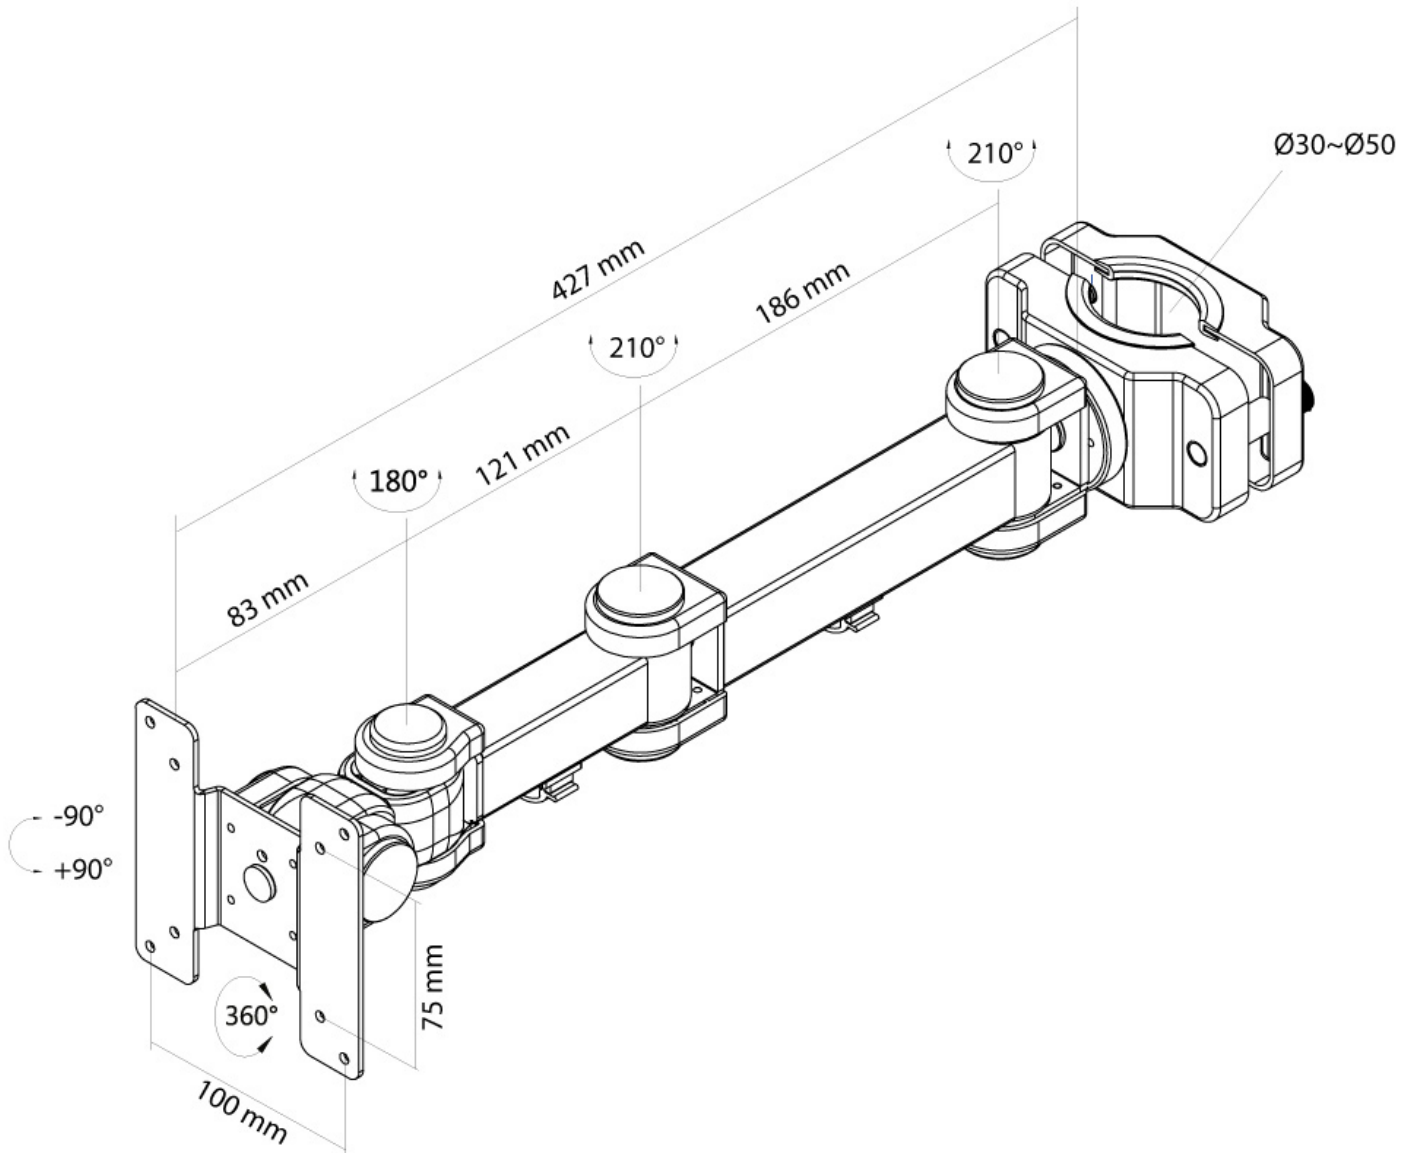

FPMA-WP300BLACK SUPPORTO NEOMOUNTS PER MONITOR/TV

Neomounts