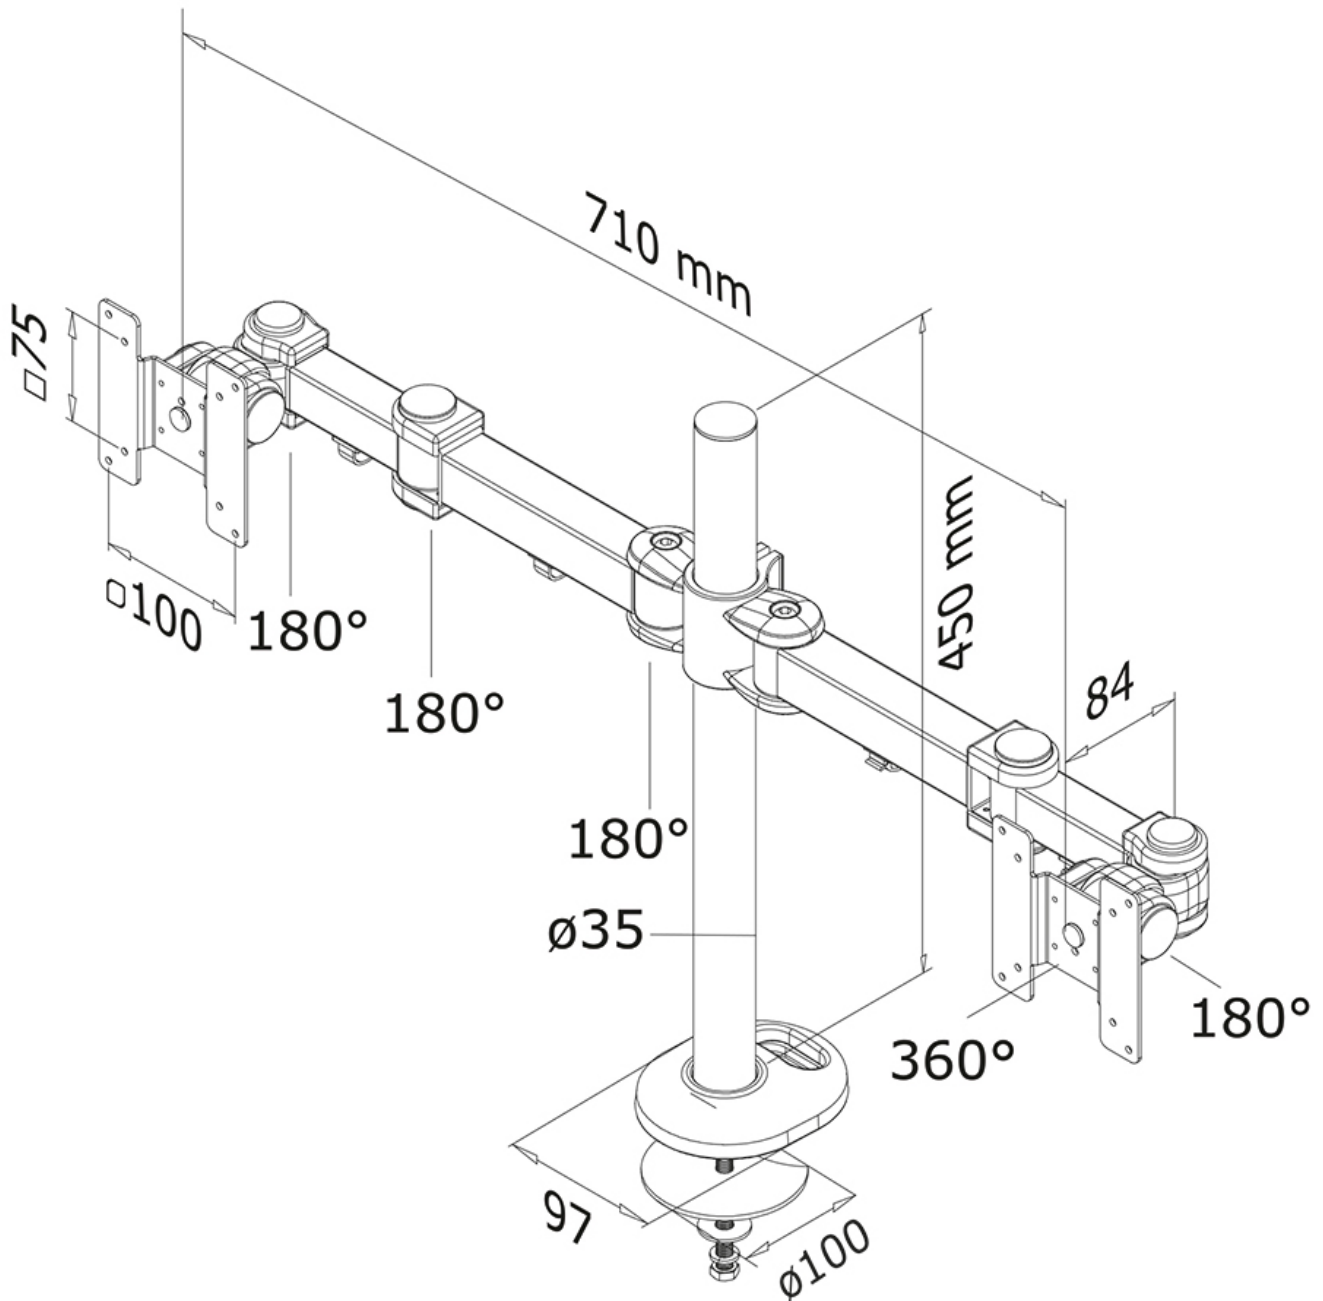

FPMA-D960DG

SUPPORTO DA SCRIVANIA NEOMOUNTS PER

Neomounts

Measuring unit: mm