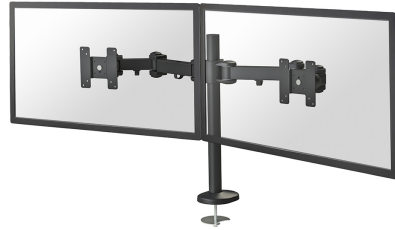

FPMA-D960DG

SUPPORTO DA SCRIVANIA NEOMOUNTS PER

SPECIFICAZIONI

GENERALE

Dim. min. schermo*	10 inch
Dim. max. schermo*	27 inch
Peso minimo	0 kg (per schermo)
Peso massimo	8 kg (per schermo)
Schermi	2
Minimo VESA	75x75 mm
Massimo VESA	100x100 mm
Banco di montaggio	Occhiello

FUNZIONALITÀ

Tipologia	Inclinazione Ruotare Girare Mobilità completa
Regolazione altezza	0-45 cm
Regolazione della profondità	10-43 cm
Inclinazione (gradi)	180°
Perno (gradi)	180°
Rotazione (gradi)	360°
Tipo di regolazione	Manuale

Neomounts

Neomounts

FPMA-D960DG è un supporto da scrivania per due schermi LCD/LED/TFTT fino a 27" (69 cm).

Questo braccio porta monitor Neomounts, modello FPMA-D960DG consente di collegare due schermi LCD/LED/TFT su di una scrivania con la modalità di fissaggio su piano attraverso una vite centrale.

Utilizzate un braccio porta monitor per sfruttare pienamente le capacità del vostro schermo. Il braccio è facile da regolare in altezza e profondità. È inoltre possibile inclinare lo schermo in senso verticale, orizzontale e farlo ruotare; questo crea la posizione ergonomica di lavoro ideale riducendo il rischio di mal di schiena e al collo. I cavi possono essere collocati sulla parte inferiore del braccio orizzontale e su quella verticale del palo.