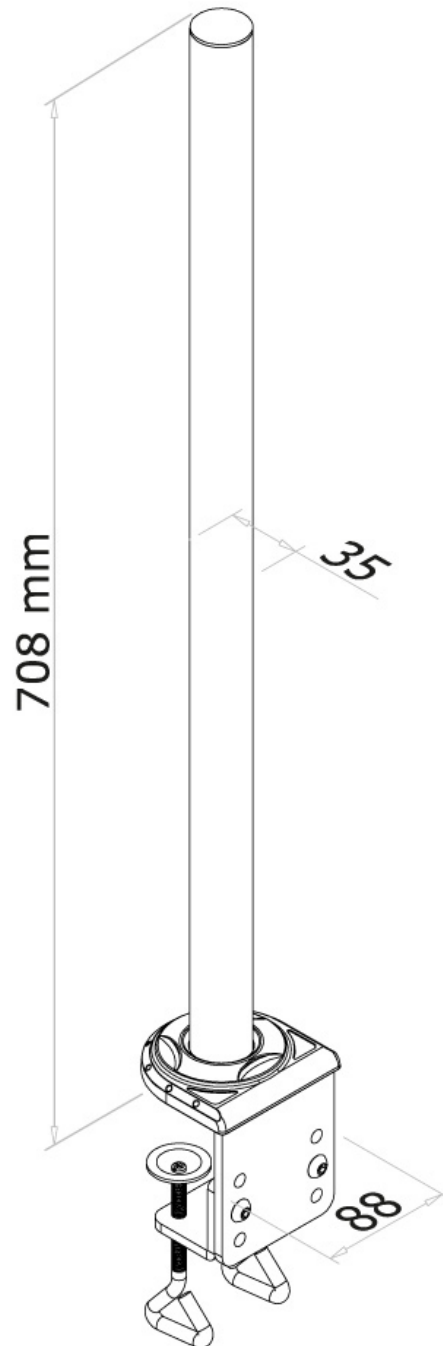

#### FUNZIONALITÀ

Tipologia Fisso

Regolazione altezza 70 cm

Tipo di regolazione Manuale

#### INFORMAZIONI

Colore Argento

Materiale principale Alluminio

Garanzia 5 anni

EAN code 8717371444433

\*Nota: le dimensioni in pollici segnalate sono solo indicative, combinate con il peso e le dimensioni VESA. Il peso massimo e la dimensione VESA sono restrizioni assolute per i prodotti e non devono essere superati.

### Neomounts FPMA-D935POLE Braccio monitor con asta di prolunga - alt. 70 cm - adatto per FPMA-D935/D935D - argento

Wanneer een monitorarm een hoger bereik dan 45 cm nodig heeft, dan is dit product ideaal. Met deze 70 cm paal van Neomounts, model FPMA-D935POLE, vervangt u de standaard meegeleverde paal van 40 cm. Hierdoor kunt u het hoogtebereik van de arm en het scherm aanzienlijk vergroten. Met een hogere staander is het tevens mogelijk meerdere schermen boven elkaar te monteren. Deze staander is ook aan een plafond te monteren zodat een plafondmontage ontstaat. Inkorten van de paal is gemakkelijk uit te voeren.

Deze paal kan gebruikt worden voor de volgende bureausteunen: FPMA-D935 en FPMA-D935D.

De diameter van de zilveren paal is 3,5 cm. De staander wordt zonder arm geleverd.

FPMA-D935POLE

NEOMOUNTS FPMA-D935POLE BRACCIO