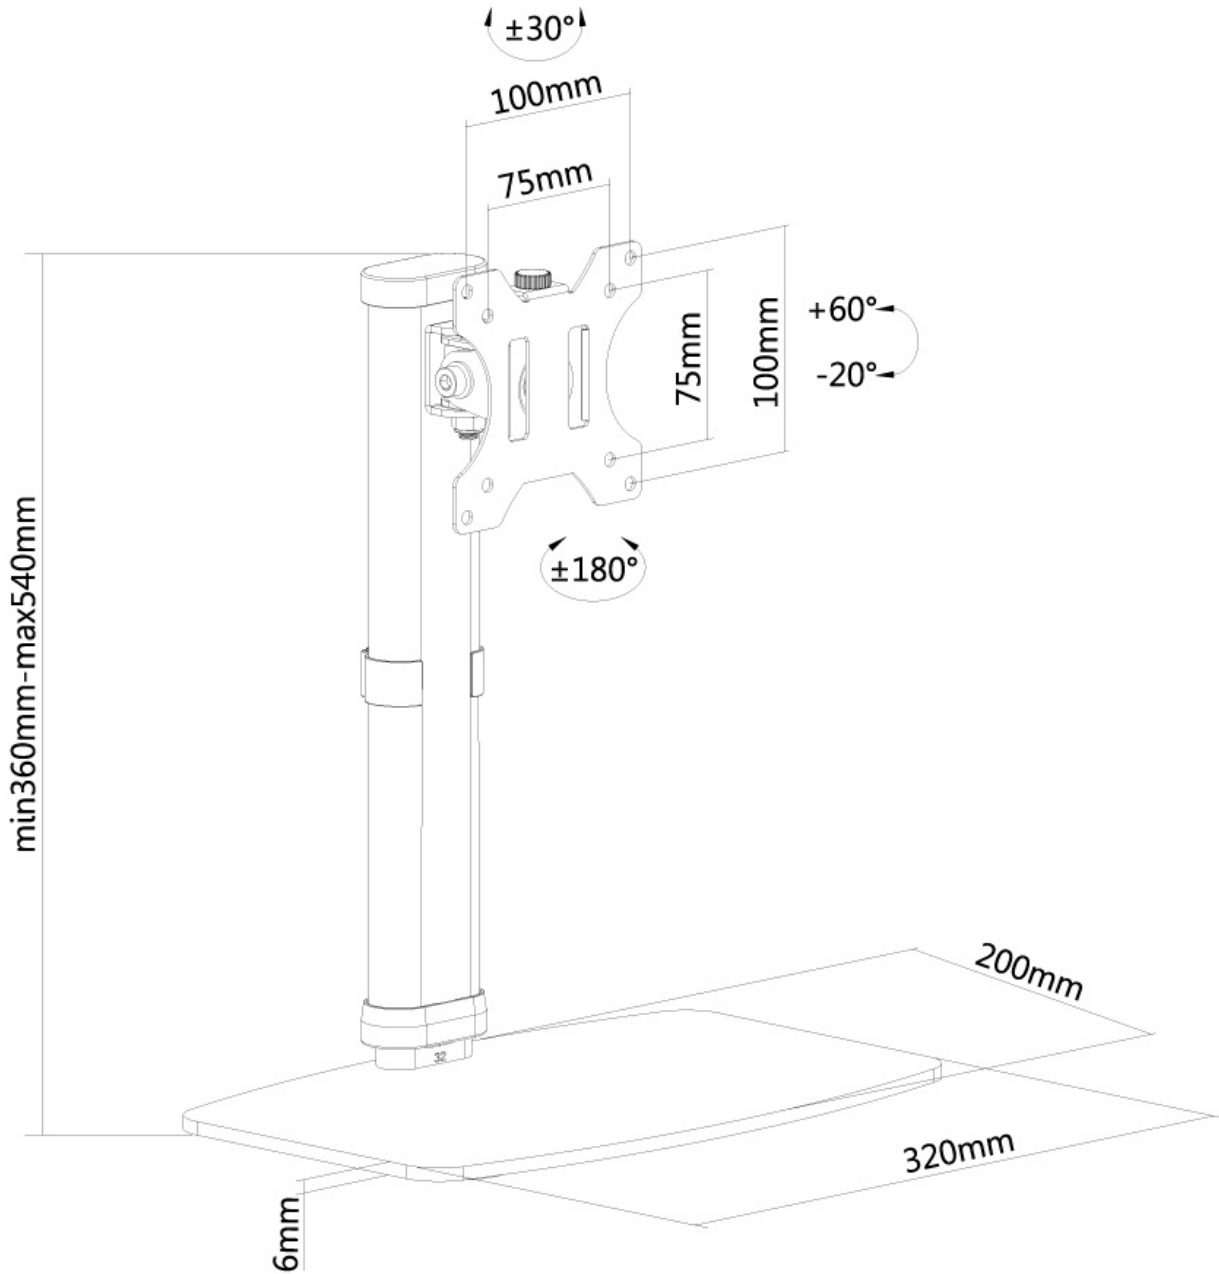

FPMA-D890WHITE

NEOMOUNTS FPMA-D890WHITE SUPPORTO

Neomounts