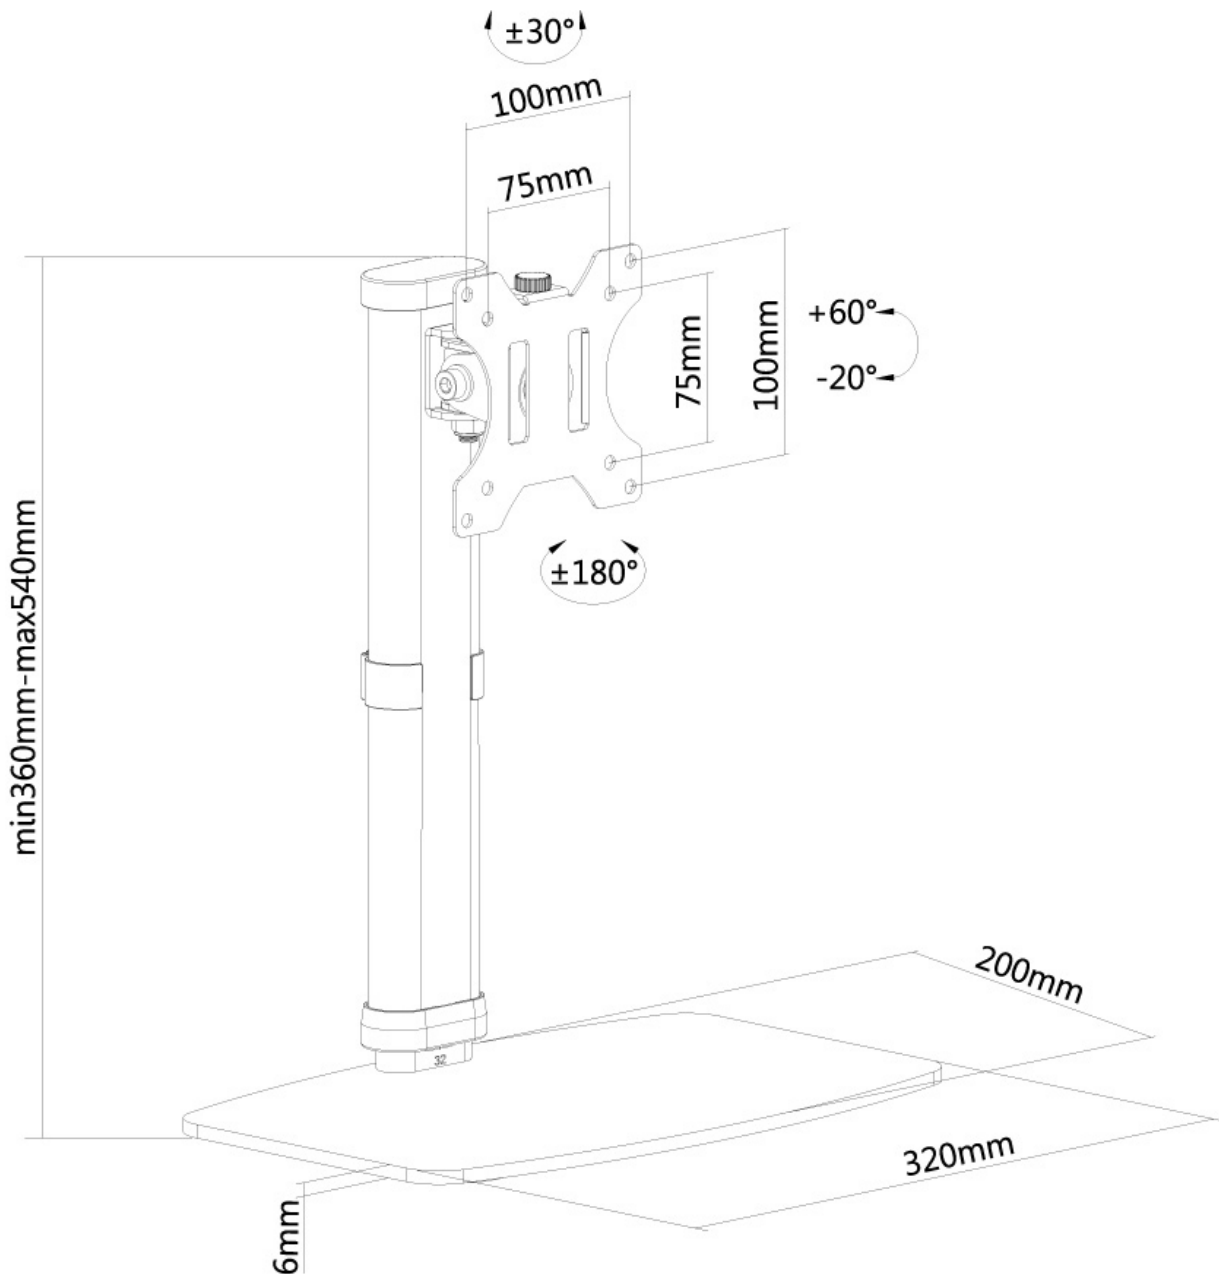

FPMA-D890BLACK

SUPPORTO DA SCRIVANIA NEOMOUNTS PER

Neomounts