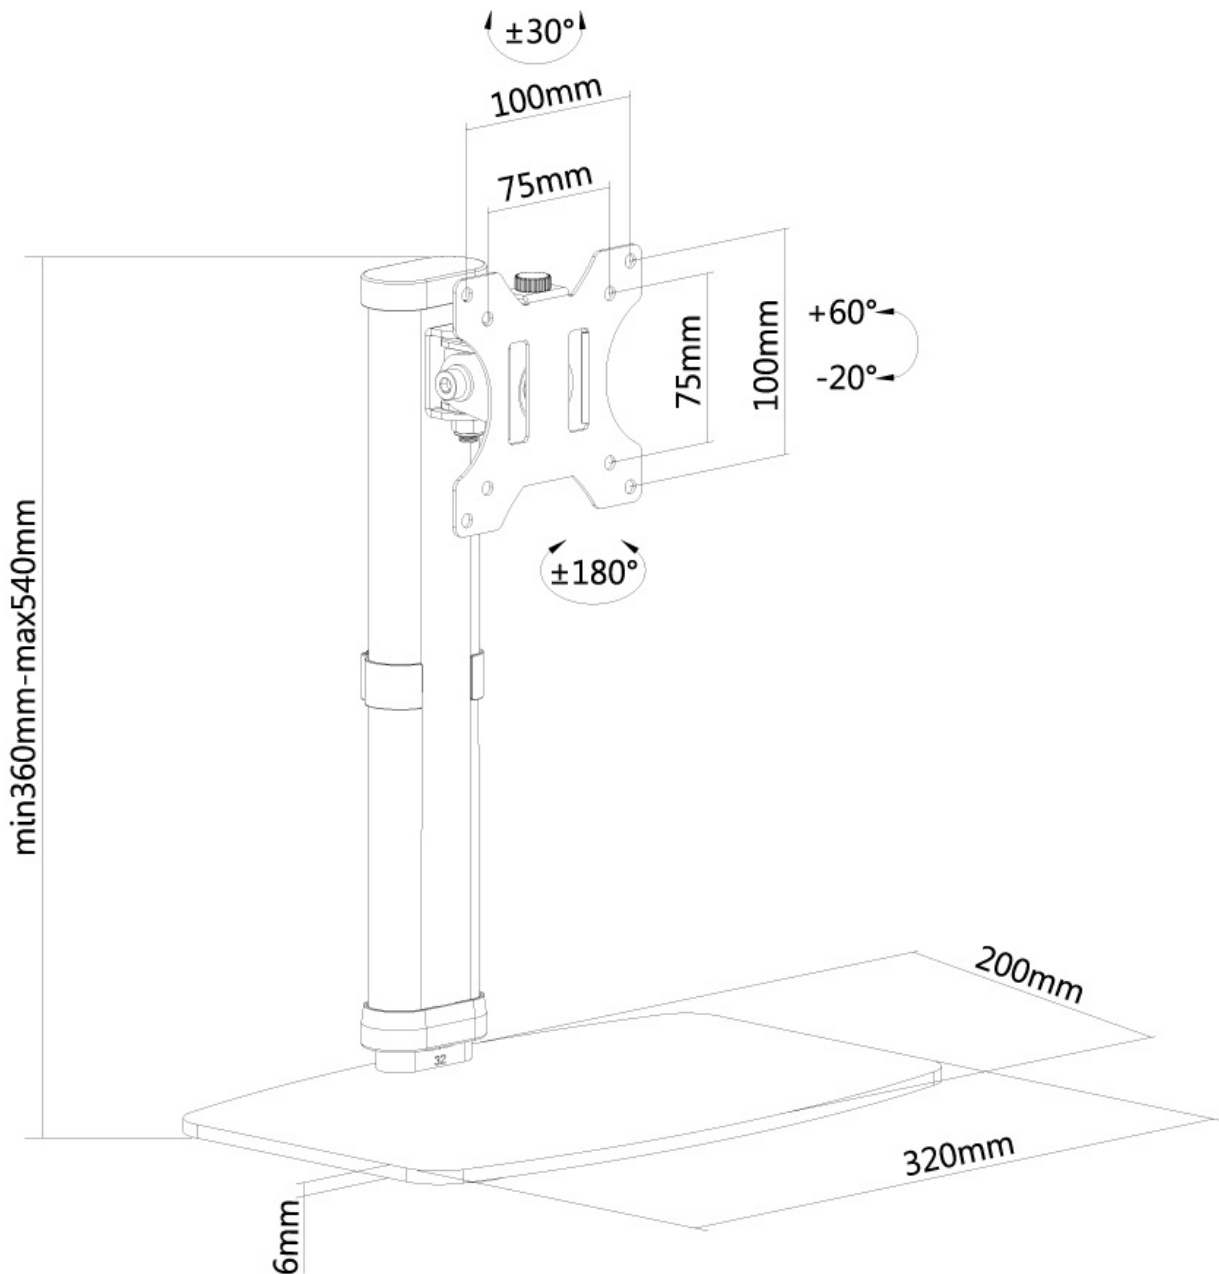

FPMA-D890BLACK

NEOMOUNTS FPMA-D890BLACK SUPPORTO

Neomounts