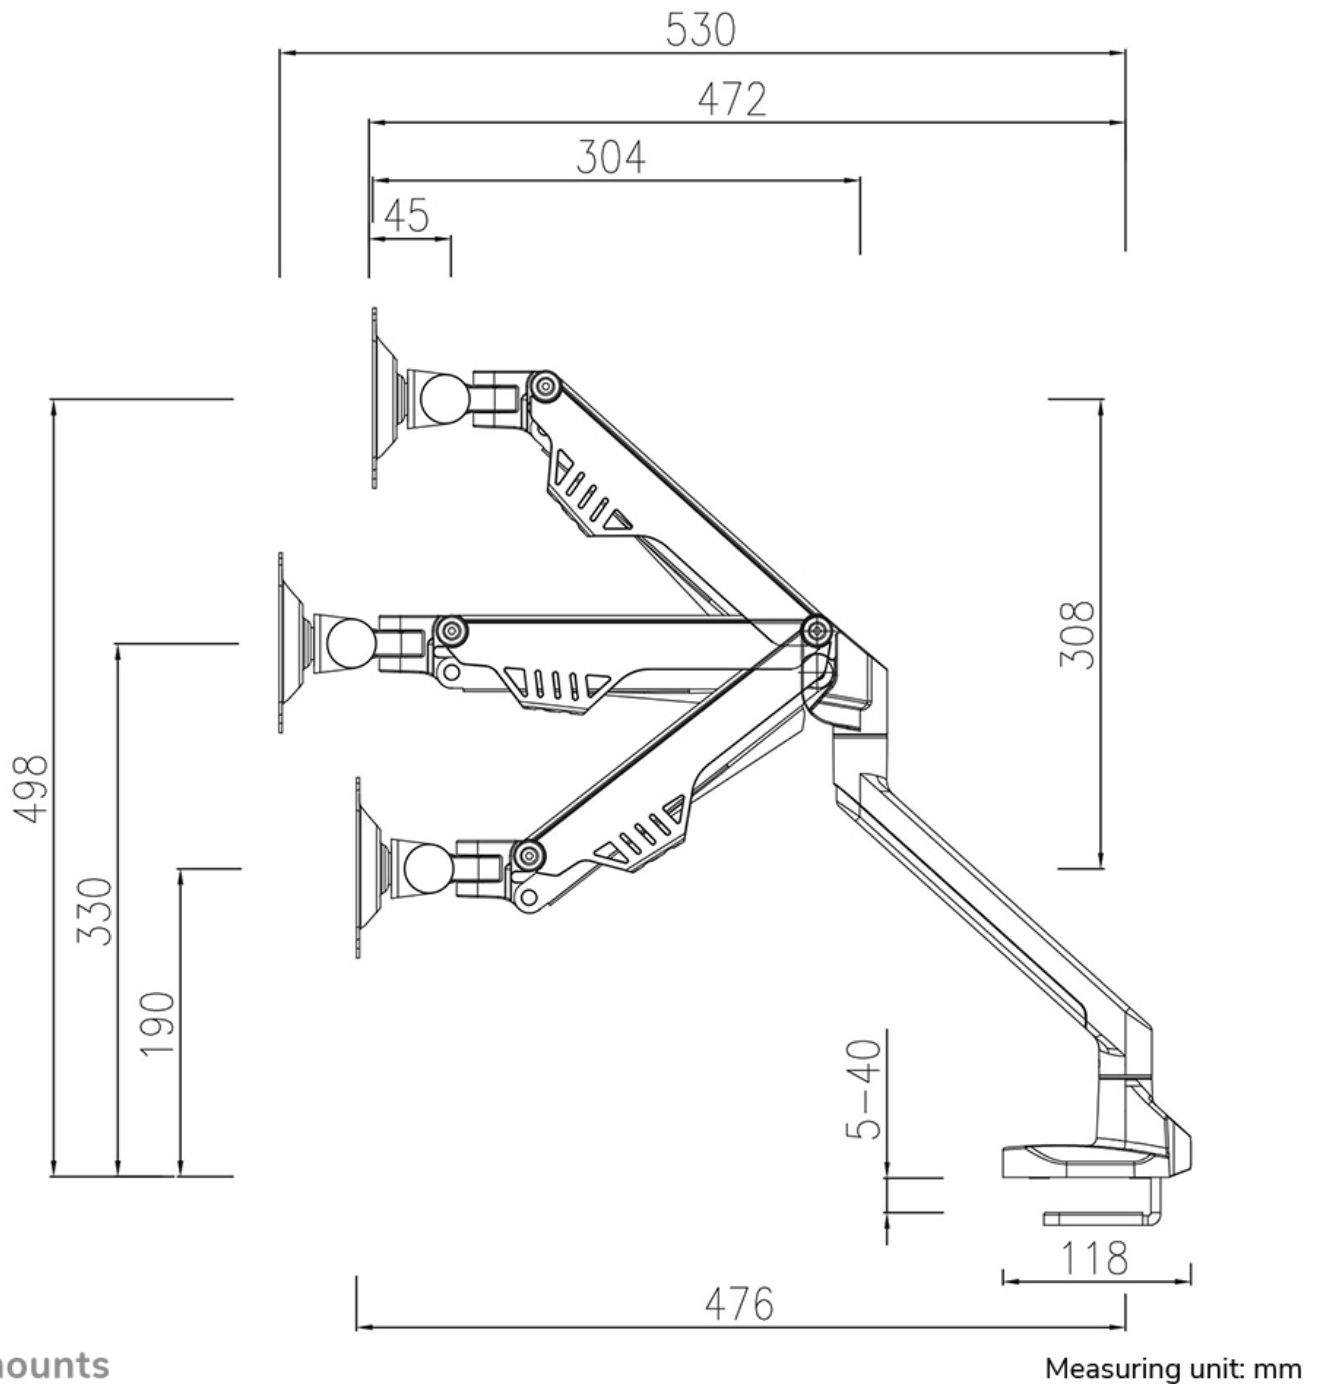

FPMA-D750SILVER2

SUPPORTO DA SCRIVANIA NEOMOUNTS PER

Neomounts

Measuring unit: mm