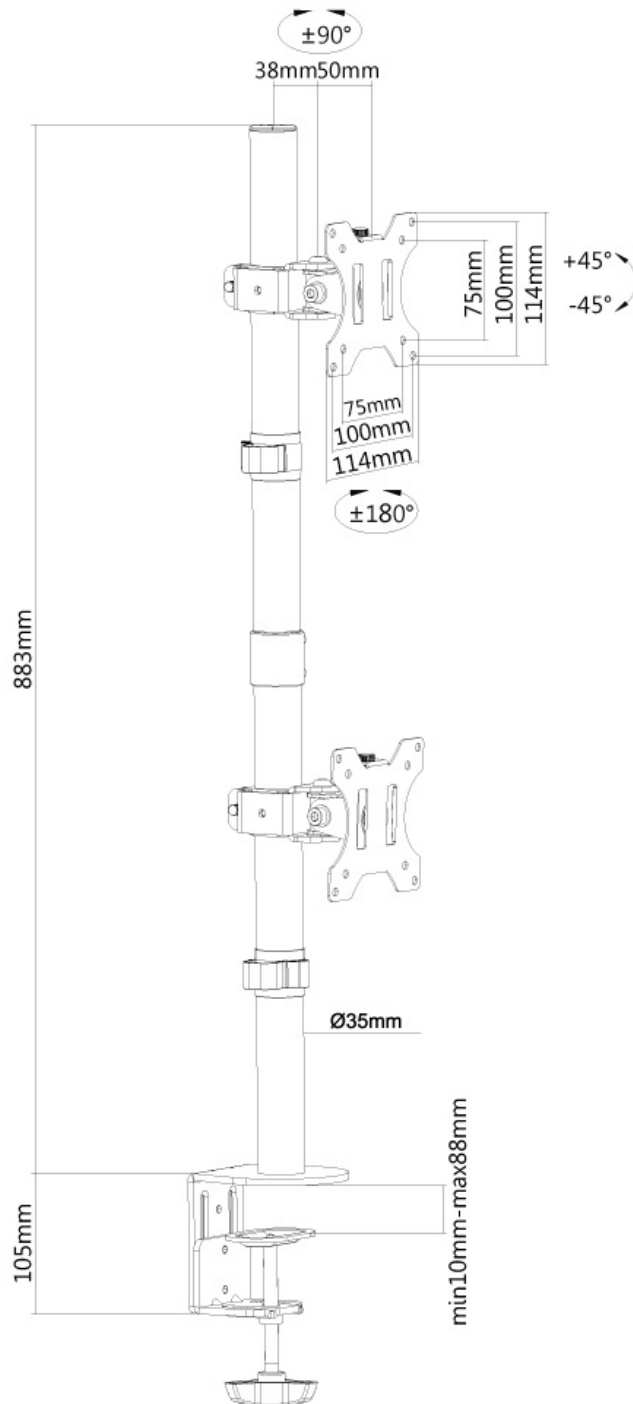

FPMA-D550DVBLACK SUPPORTO DA SCRIVANIA NEOMOUNTS PER

Neomounts