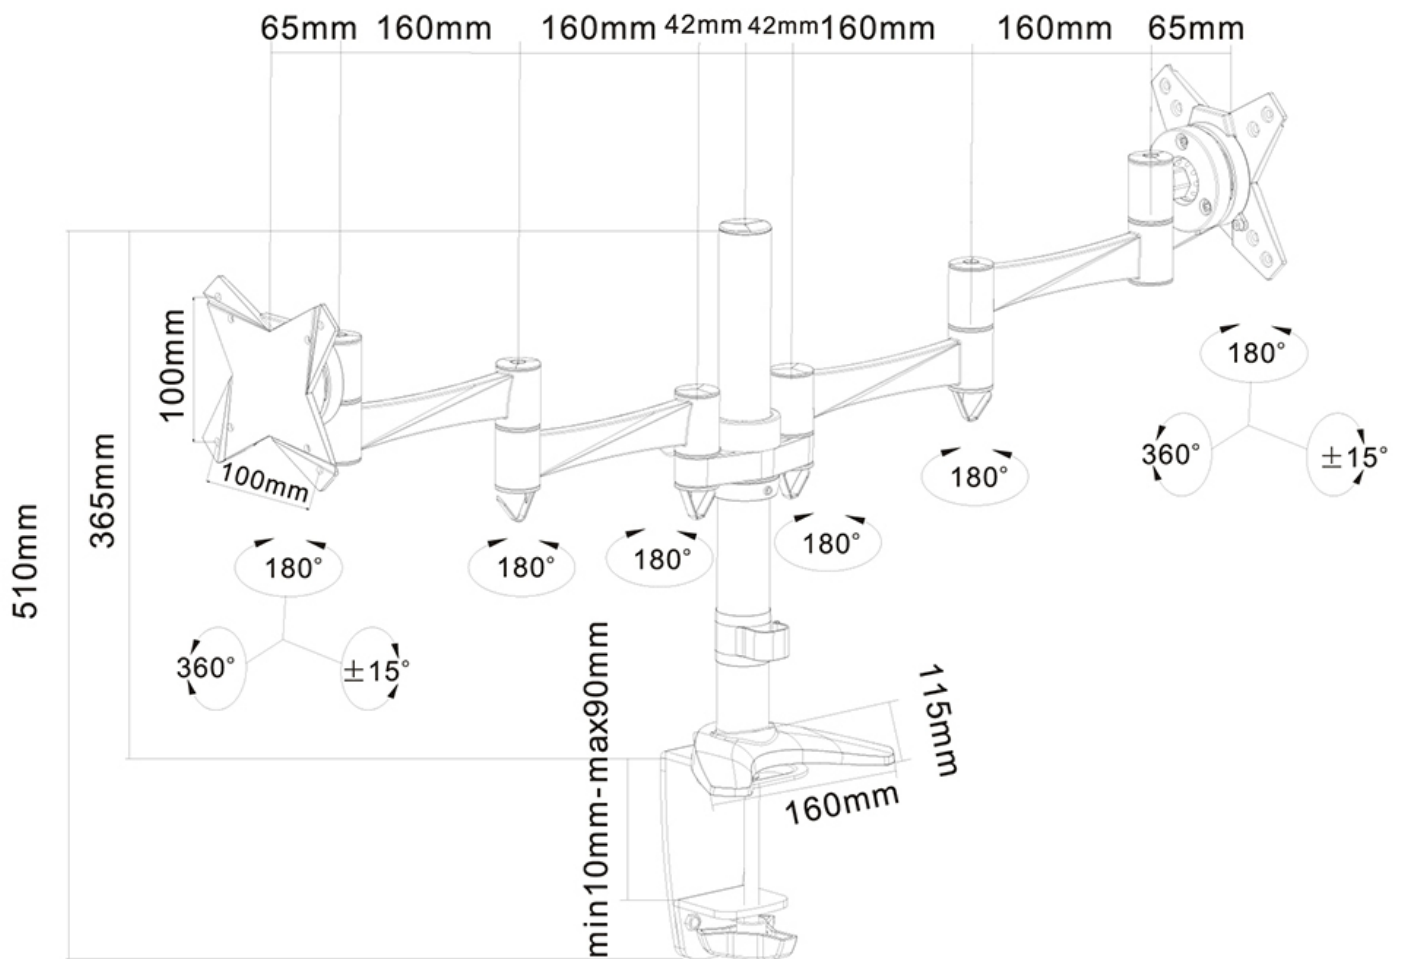

FPMA-D1330DSILVER SUPPORTO DA SCRIVANIA NEOMOUNTS PER

Neomounts