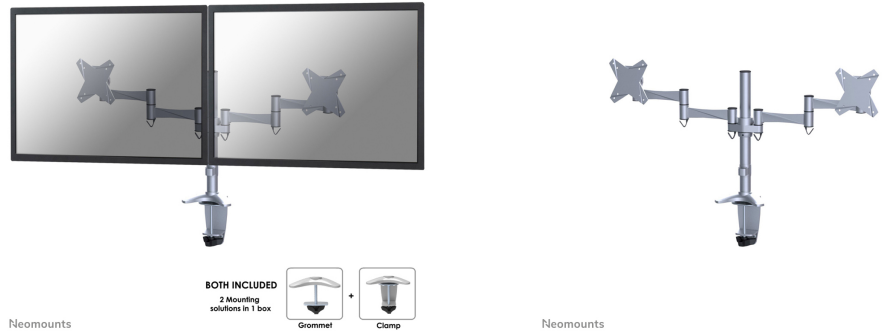

FUNZIONALITÀ

Tipologia	Inclinazione Ruotare Girare Mobilità completa
Regolazione altezza	0-40 cm
Regolazione della profondità	4-43 cm
Inclinazione (gradi)	30°
Perno (gradi)	180°
Rotazione (gradi)	360°
Tipo di regolazione	Manuale

FPMA-D1330DSILVER è un supporto da scrivania per 2 schermi LCD/LED/TFT fino a 27" (69 cm).

Questo braccio porta monitor Neomounts, modello FPMA-D1330DSILVER consente di collegare due schermi LCD/LED/TFT su di una scrivania con la modalità di fissaggio su piano attraverso foro passante o morsetto.

Utilizzate un braccio porta monitor per sfruttare pienamente le capacità del vostro schermo. Il braccio è facile da regolare in altezza e profondità. È inoltre possibile inclinare lo schermo in senso verticale, orizzontale e farlo ruotare; questo crea la posizione ergonomica di lavoro ideale riducendo il rischio di mal di schiena e al collo. I cavi possono essere collocati sul lato inferiore del braccio.

Il supporto FPMA-D1330DSILVER ha tre punti di articolazione ed è adatto a schermi fino a 27" (69 cm) con una capacità massima di trasporto di 16 kg (8 kg per ogni schermo). Questo prodotto è adatto per schermi con fori VESA modello 75x75 o 100x100 mm. Per una diversa (più grande) foratura, si può combinare con una delle nostre piastre di adattamento VESA.