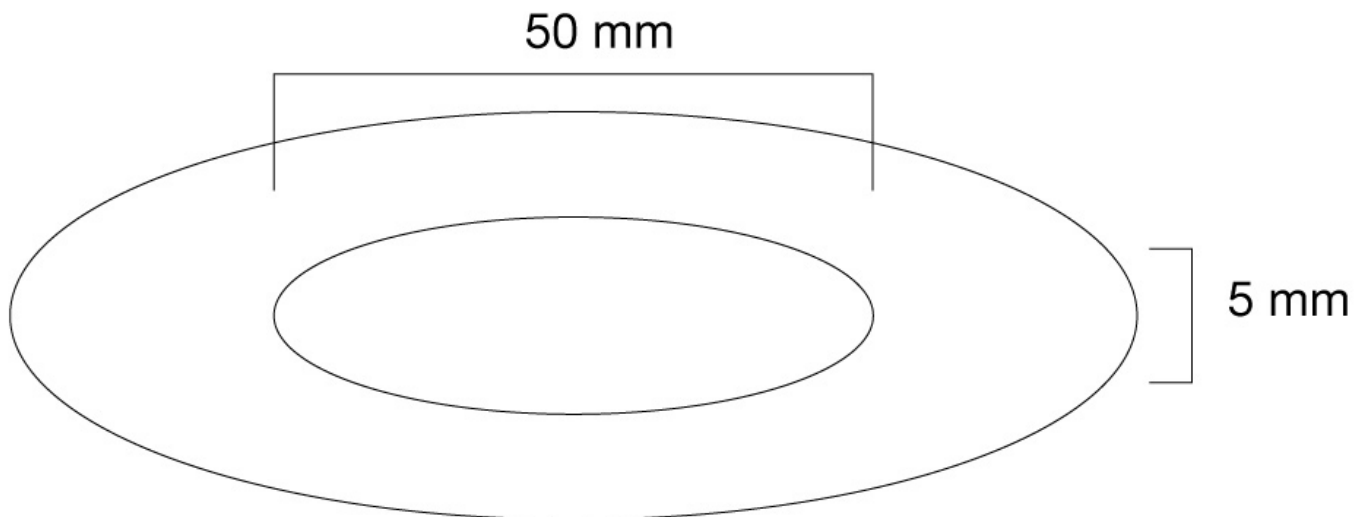

FPMA-CRB5HM

NEOMOUNTS FPMA-CRB5HM ROSONE DI

Neomounts