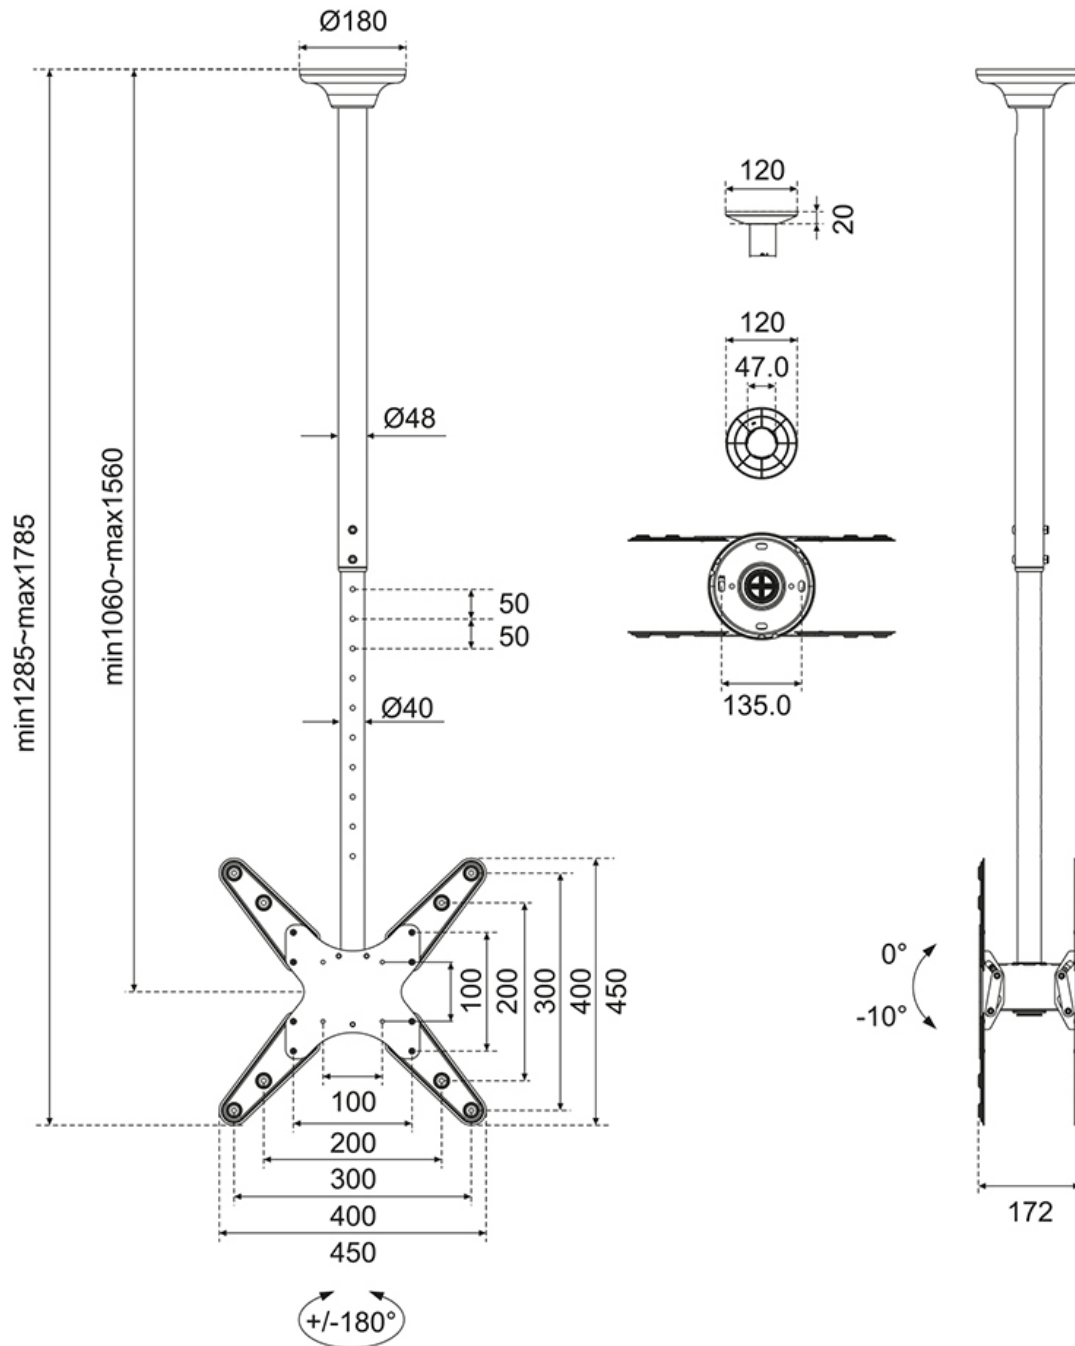

FUNZIONALITÀ

Tipologia	Inclinazione Girare
Regolazione altezza	106-156 cm
Inclinazione (gradi)	+0°, -10°
Perno (gradi)	+180°, -180°
Rotazione (gradi)	+3°, -3°
Altezza	178,5 cm
Tipo di regolazione	Manuale

INFORMAZIONI

Colore	Nero
Materiale principale	Acciaio
Garanzia	5 anni
EAN code	8717371449445

*Nota: le dimensioni in pollici segnalate sono solo indicative, combinate con il peso e le dimensioni VESA. Il peso massimo e la dimensione VESA sono restrizioni assolute per i prodotti e non devono essere superati.

Il supporto a soffitto può essere facilmente regolato in altezza da 106 a 156 cm* e ha una capacità di carico di 50 kg (2x). L'FPMA-C340DBLACK è adatto per schermi con foratura VESA da 100x100 a 400x400 mm. Un pratico sistema di gestione, nasconde i cavi e li guida dal soffitto allo schermo. Il supporto viene fornito anche con una copertura/tappo per installazione su controsoffitto.

FPMA-C340DBLACK

NEOMOUNTS SUPPORTO DA SOFFITTO PER TV

Neomounts

Measuring unit: mm
Measuring unit: mm