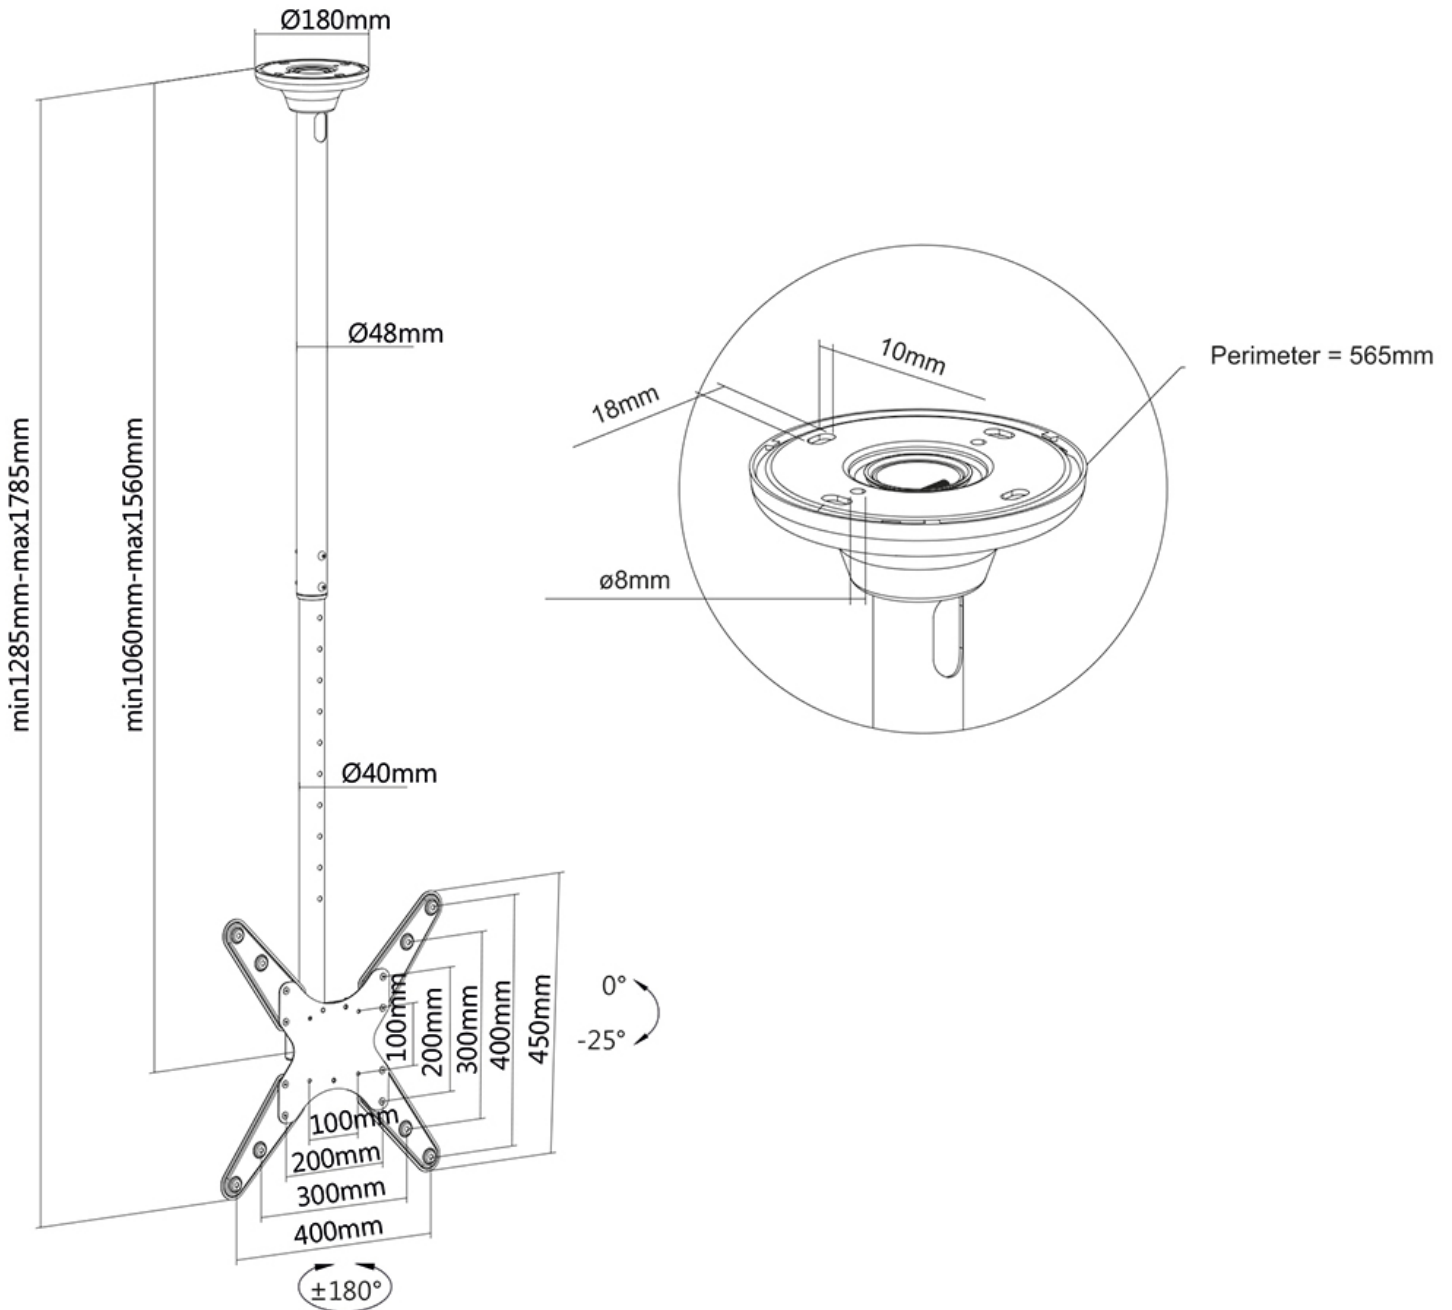

FPMA-C340BLACK

NEOMOUNTS SUPPORTO DA SOFFITTO PER TV

Neomounts