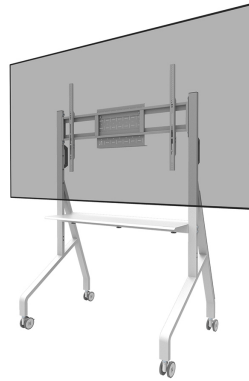

FL50-525WH1

NEOMOUNTS SUPPORTO DA PAVIMENTO

SPECIFICAZIONI

GENERALE

Dim. min. schermo*	55 inch
Dim. max. schermo*	86 inch
Peso massimo	76 kg (per schermo)
Schermi	1
Minimo VESA	100x100 mm
Massimo VESA	900x600 mm

FUNZIONALITÀ

Tipologia	Fisso
Regolazione altezza	106-136 cm
Chiudibile	Chiudibile - Lucchetto NON incluso
Altezza	150 cm
Larghezza	110 cm
Profondità	66 cm
Tipi di regolazione	Manuale

INFORMAZIONI

Colore	Bianco
Materiale principale	Acciaio
Garanzia	5 anni
Certificazione	TUV
EAN code	8717371441203

*Nota: le dimensioni in pollici segnalate sono solo indicative, combinate con il peso e le dimensioni VESA. Il peso massimo e la dimensione VESA sono restrizioni assolute per i prodotti e non devono essere superati.

Neomounts