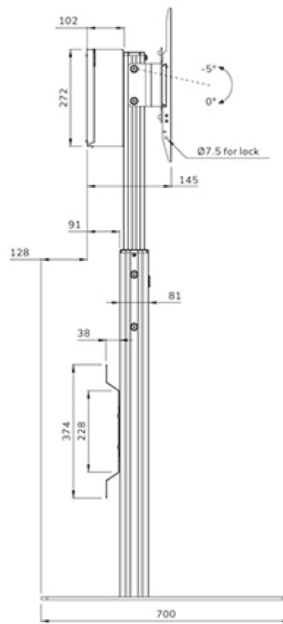

FUNZIONALITÀ

Tipologia	Fisso
Regolazione altezza	104-157 cm
Bloccabile	Bloccabile - Serratura non inclusa
Inclinazione (gradi)	+0°, -5
Altezza	178,5 cm
Larghezza	86,5 cm
Profondità	70 cm
Tipo di regolazione	Manuale

Neomounts

Neomounts

Neomounts MOVE Up FL45S-825BL1 Supporto da pavimento per TV - 37-75" - max 70 kg - manuale alt. 104-157 cm - VESA 100x100-600x400 - bloccabile (escl. serratura) - Kit videobar opzionalmente disponibile - nero

Neomounts FL45S-825BL1 MOVE Up è un supporto da pavimento per schermi piatti fino a 75" con una capacità di peso massima di 70 kg. Lo schermo può essere fissato bloccando le staffe con un lucchetto (non incluso). Il supporto è regolabile manualmente in altezza (104-157 cm), così come la testa della staffa. È incluso un vano chiudibile con serratura e ventilato, opzionale per l'installazione (sia in verticale che in orizzontale).

FL45S-825BL1

NEOMOUNTS FL45S-825BL1 SUPPORTO DA

Neomounts

Measuring unit: mm