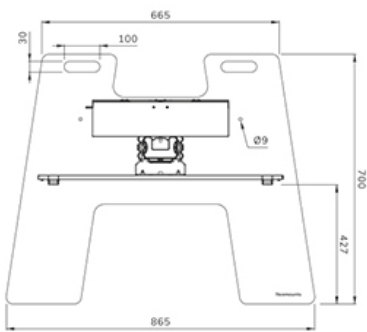

FL45S-825BL1

NEOMOUNTS FL45S-825BL1 SUPPORTO DA

Neomounts

Measuring unit: mm