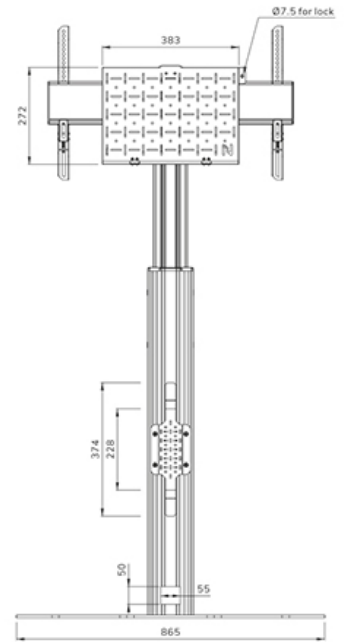

FUNZIONALITÀ

Tipologia	Fisso
Regolazione altezza	104-157 cm
Bloccabile	Bloccabile - Serratura non inclusa
Inclinazione (gradi)	+0°, -5
Altezza	178,5 cm
Larghezza	86,5 cm
Profondità	70 cm
Tipo di regolazione	Manuale

Neomounts

Neomounts

Neomounts MOVE Up FL45S-825BL1 Supporto da pavimento per TV - 37-75" - max 70 kg - manuale alt. 104-157 cm - VESA 100x100-600x400 - bloccabile (escl. serratura) - Kit videobar opzionalmente disponibile - nero

Neomounts FL45S-825BL1 MOVE Up è un supporto da pavimento per schermi piatti fino a 75" con una capacità di peso massima di 70 kg. Lo schermo può essere fissato bloccando le staffe con un lucchetto (non incluso). Il supporto è regolabile manualmente in altezza (104-157 cm), così come la testa della staffa. È incluso un vano chiudibile con serratura e ventilato, opzionale per l'installazione (sia in verticale che in orizzontale).

FL45S-825BL1

NEOMOUNTS FL45S-825BL1 SUPPORTO DA

Neomounts

Measuring unit: mm