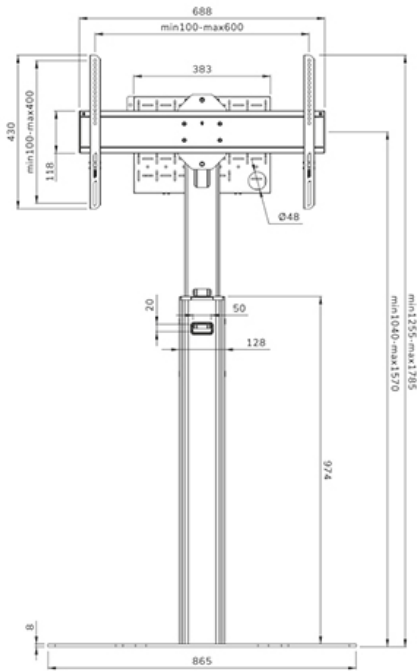

FL45S-825BL1

NEOMOUNTS FL45S-825BL1 SUPPORTO DA

Neomounts

Measuring unit: mm