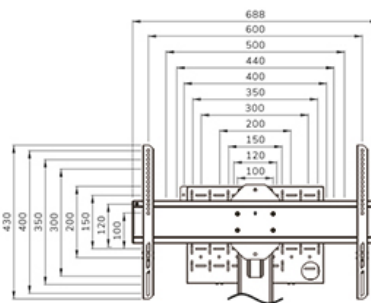

FL45S-825BL1

NEOMOUNTS FL45S-825BL1 SUPPORTO DA

Neomounts

Measuring unit: mm