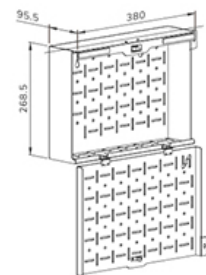

FL45S-825BL1

NEOMOUNTS FL45S-825BL1 SUPPORTO DA

Neomounts

Measuring unit: mm