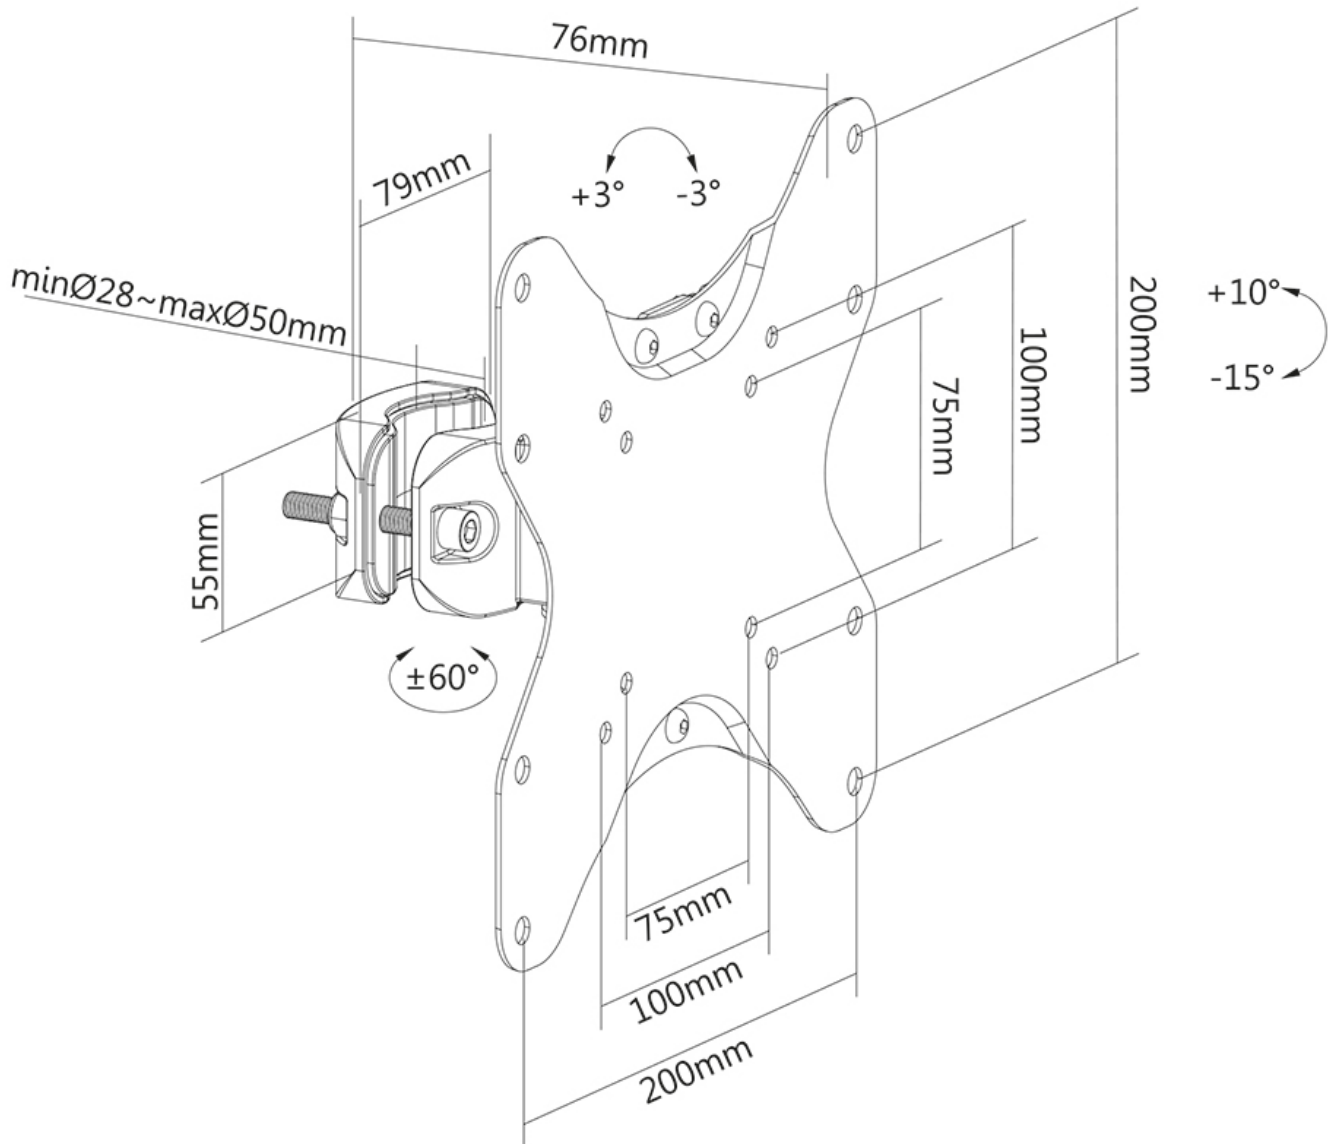

FUNZIONALITÀ

Tipologia	Inclinazione Ruotare Girare
Inclinazione (gradi)	+10°, -15°
Perno (gradi)	120°
Altezza	22,6 cm
Larghezza	22,6 cm
Profondità	12,2 cm

INFORMAZIONI

Colore	Nero
Materiale principale	Acciaio
Garanzia	5 anni
EAN code	8717371448998

*Nota: le dimensioni in pollici segnalate sono solo indicative, combinate con il peso e le dimensioni VESA. Il peso massimo e la dimensione VESA sono restrizioni assolute per i prodotti e non devono essere superati.

Neomounts FL40-430BL12 Supporto palo per TV - 23-42" - max 25 kg - VESA 75x75-200x200 - adatto per Ø 28-50 mm - livello regolabile - nero

Il Neomounts FL40-430BL12 è un supporto da palo full motion per schermi piatti fino a 42" con una capacità di carico massima di 25 kg. La versatile tecnologia d'inclinazione (25°) e girare (120°) ti consente di creare l'angolo di visione ottimale. Il supporto può essere livellato per ottenere una perfetta installazione.

Il FL40-430BL12 ha una profondità di 7,6 cm ed è adatto per schermi con VESA da 75x75 a 200x200 mm.

FL40-430BL12

NEOMOUNTS FL40-430BL12 SUPPORTO PALO

Neomounts