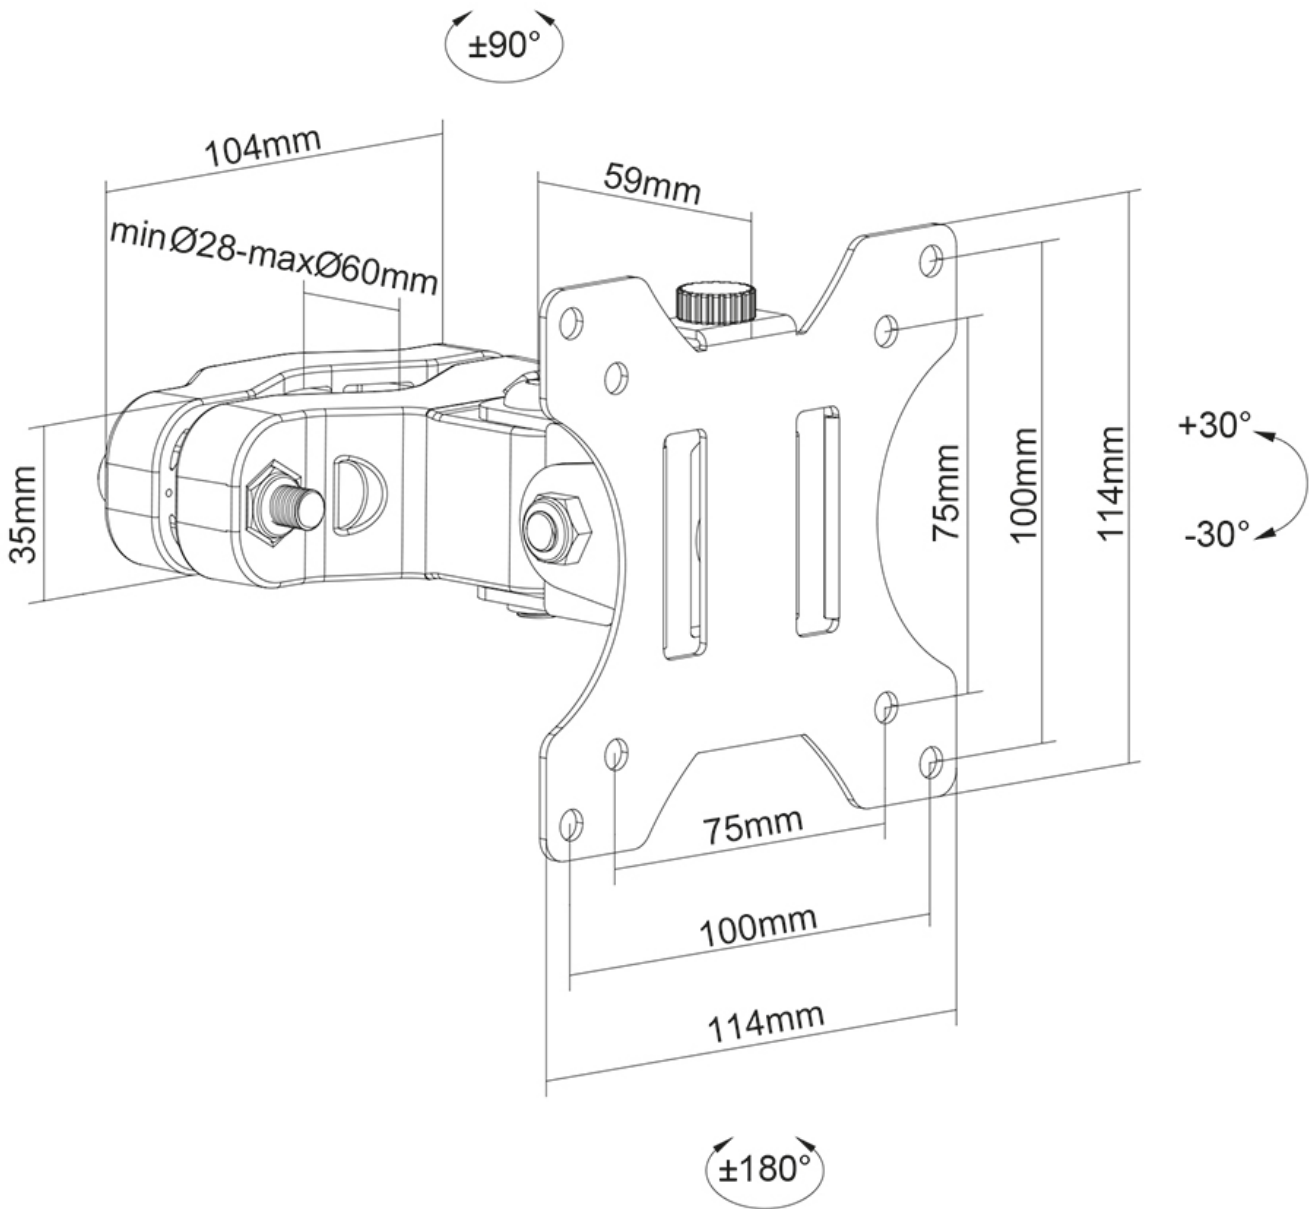

FL40-430BL11

NEOMOUNTS FL40-430BL11 SUPPORTO PALO

Neomounts