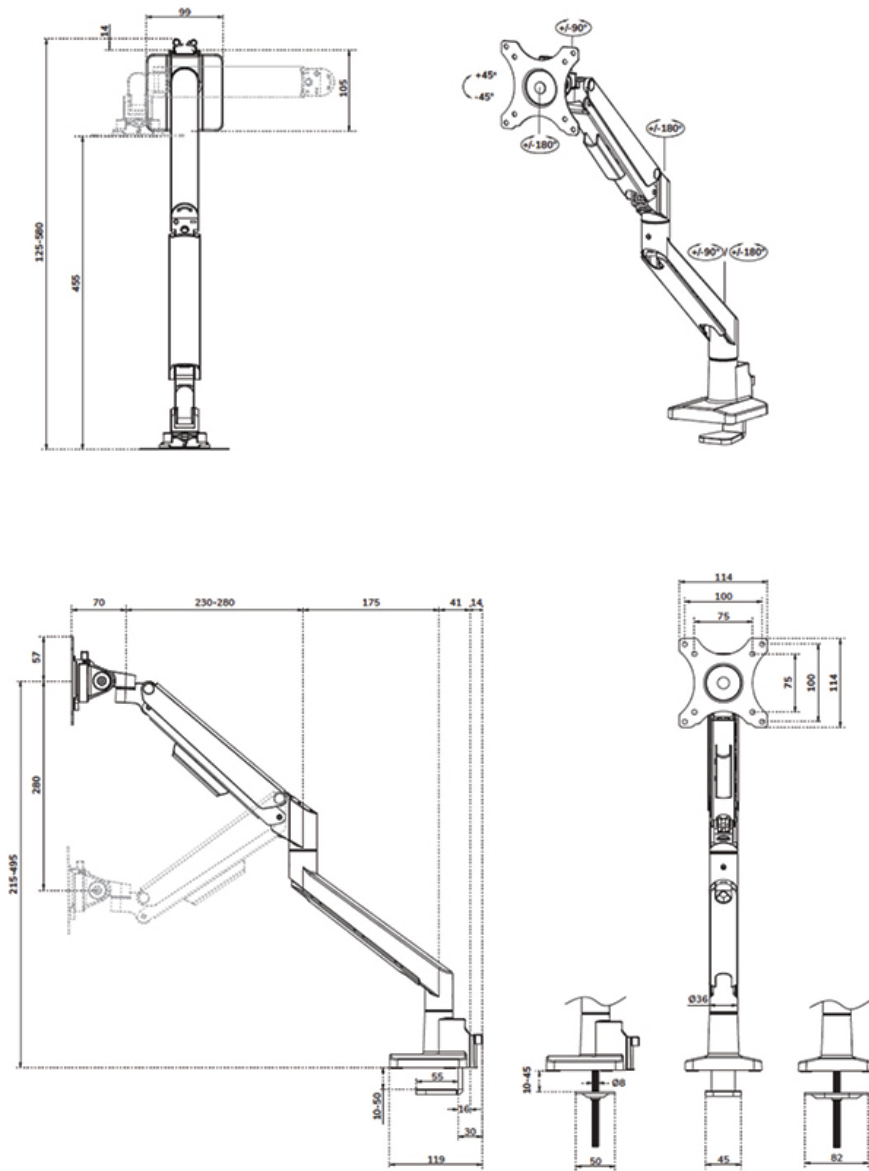

DS70-250WH1

NEOMOUNTS SUPPORTO DA SCRIVANIA

Neomounts

Measuring unit: mm