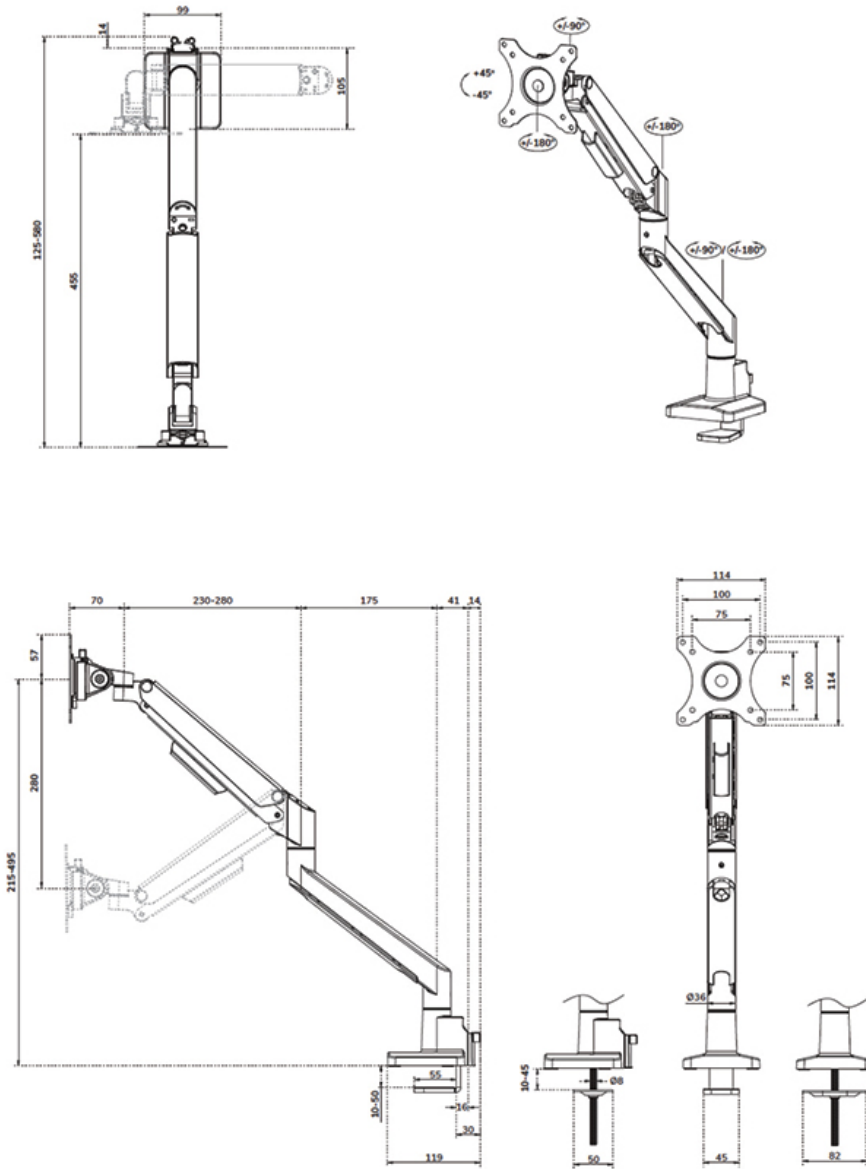

FUNZIONALITÀ

Tipologia	Mobilità completa
Regolazione altezza	21,5-49,5 cm
Regolazione della larghezza	91 cm
Regolazione della profondità	7-52,5 cm
Chiudibile	NON chiudibile
Inclinazione (gradi)	+45°, -45°
Perno (gradi)	+90°, -90°
Rotazione (gradi)	+180°, -180°
Altezza	55,2 cm
Larghezza	11,4 cm
Profondità	58 cm
Tipo di regolazione	Molla a gas

Neomounts DS70S-950BL1 supporto da scrivania full motion per schermi da 17-35" - Nero

Neomounts DS70-250BL1 NEXT Slim è un supporto da scrivania full motion progettato per schermi fino a 35" con una capacità di carico massima di 9 kg e adatto sia a schermi piatti che a schermi curvi. La versatile tecnologia di inclinazione (90°), rotazione (360°) e perno (180°) consente di regolare senza problemi qualsiasi angolo di visione per ottimizzare al massimo la funzionalità dello schermo. Grazie alla regolazione a gas dell'altezza (21,5-49,5 cm) e della profondità (7-52,5 cm), è possibile regolare facilmente il braccio del monitor in base alle proprie esigenze ergonomiche.

Le eleganti piastre VESA nere del NEXT Slim si adattano perfettamente allo schermo e sono adatte a schermi VESA standard di 75x75 o 100x100 mm. Per i fori non standard, Neomounts ha a disposizione diverse piastre di adattamento VESA opzionali. Il sistema VESA Quick-Release consente di posizionare facilmente lo schermo, mentre il morsetto da tavolo topfix o il gommino assicurano un'installazione rapida e semplice.

Neomounts

Measuring unit: mm