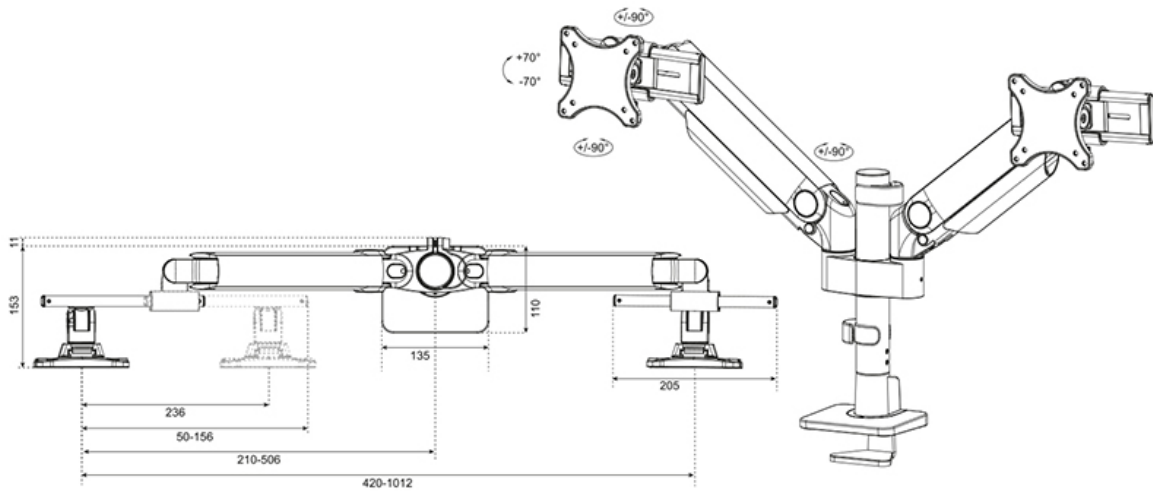

DS65S-950WH2

NEOMOUNTS SUPPORTO DA SCRIVANIA

Neomounts

Measuring unit: mm