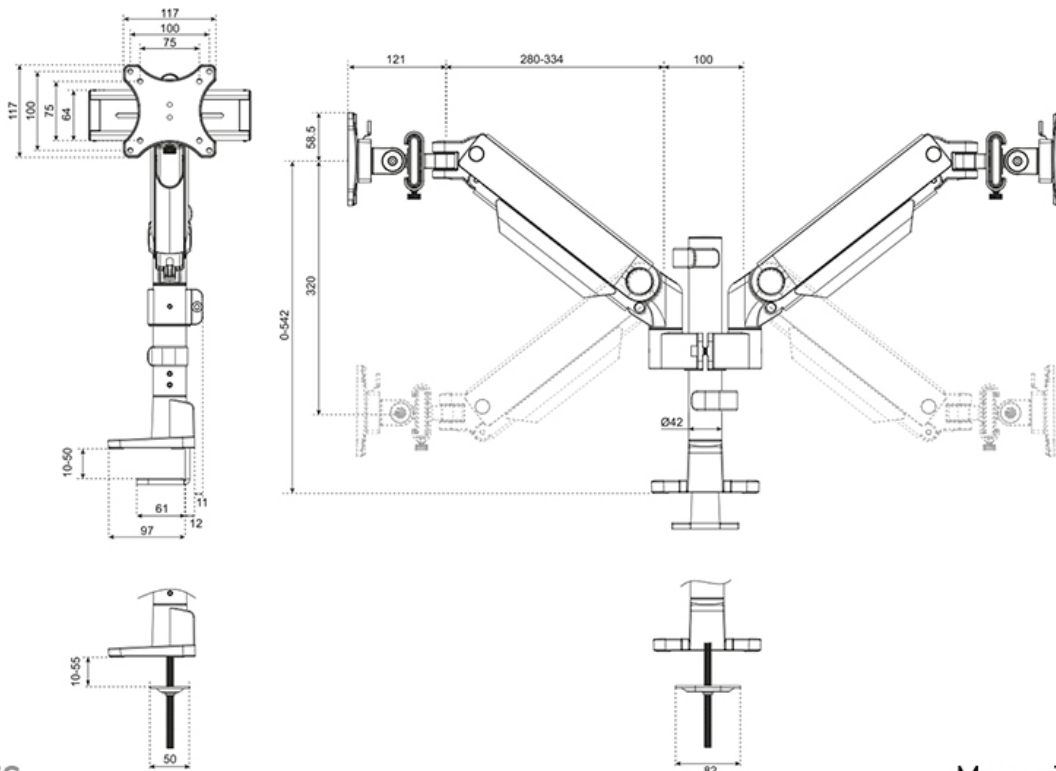

DS65S-950WH2

NEOMOUNTS SUPPORTO DA SCRIVANIA

Neomounts

Measuring unit: mm