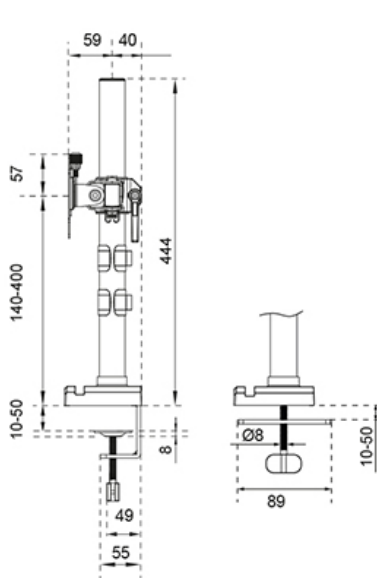

DS60-600BL2

NEOMOUNTS SUPPORTO DA SCRIVANIA

Neomounts

Measuring unit: mm