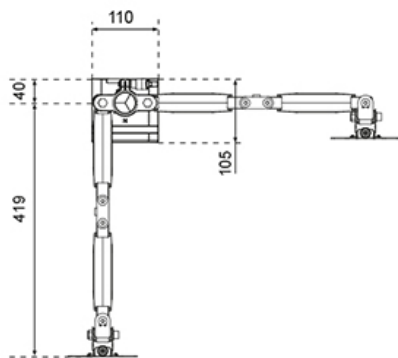

DS60-600BL2

NEOMOUNTS SUPPORTO DA SCRIVANIA

Neomounts

Measuring unit: mm