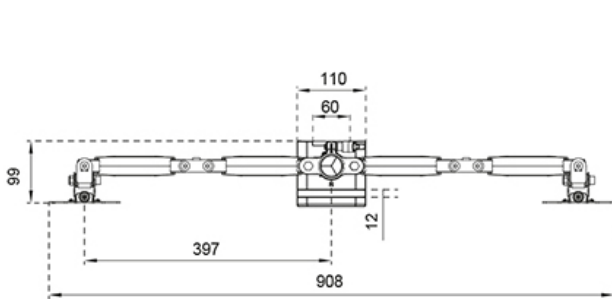

DS60-600BL2

NEOMOUNTS SUPPORTO DA SCRIVANIA

Neomounts

Measuring unit: mm