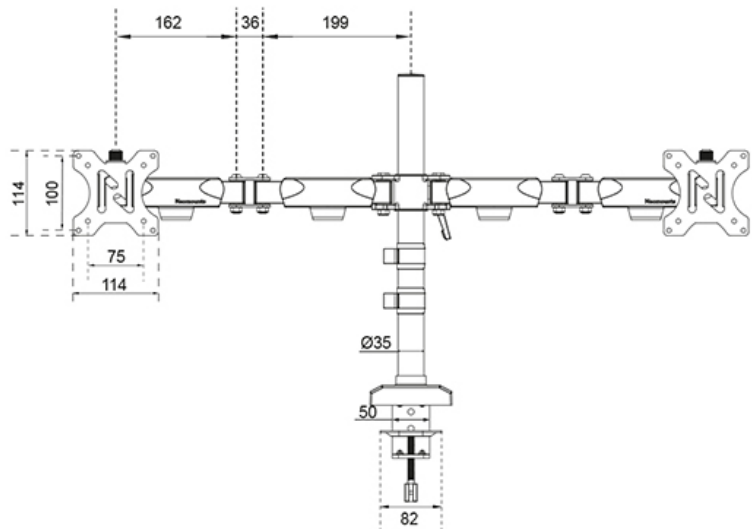

DS60-600BL2

NEOMOUNTS SUPPORTO DA SCRIVANIA

Neomounts

Measuring unit: mm