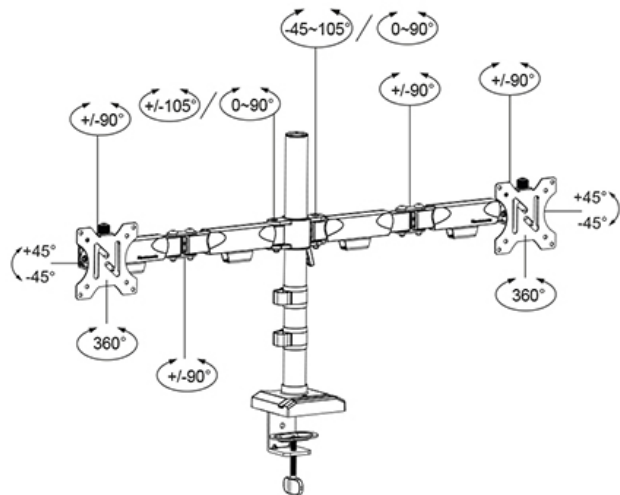

DS60-600BL2

NEOMOUNTS SUPPORTO DA SCRIVANIA

Neomounts

Measuring unit: mm