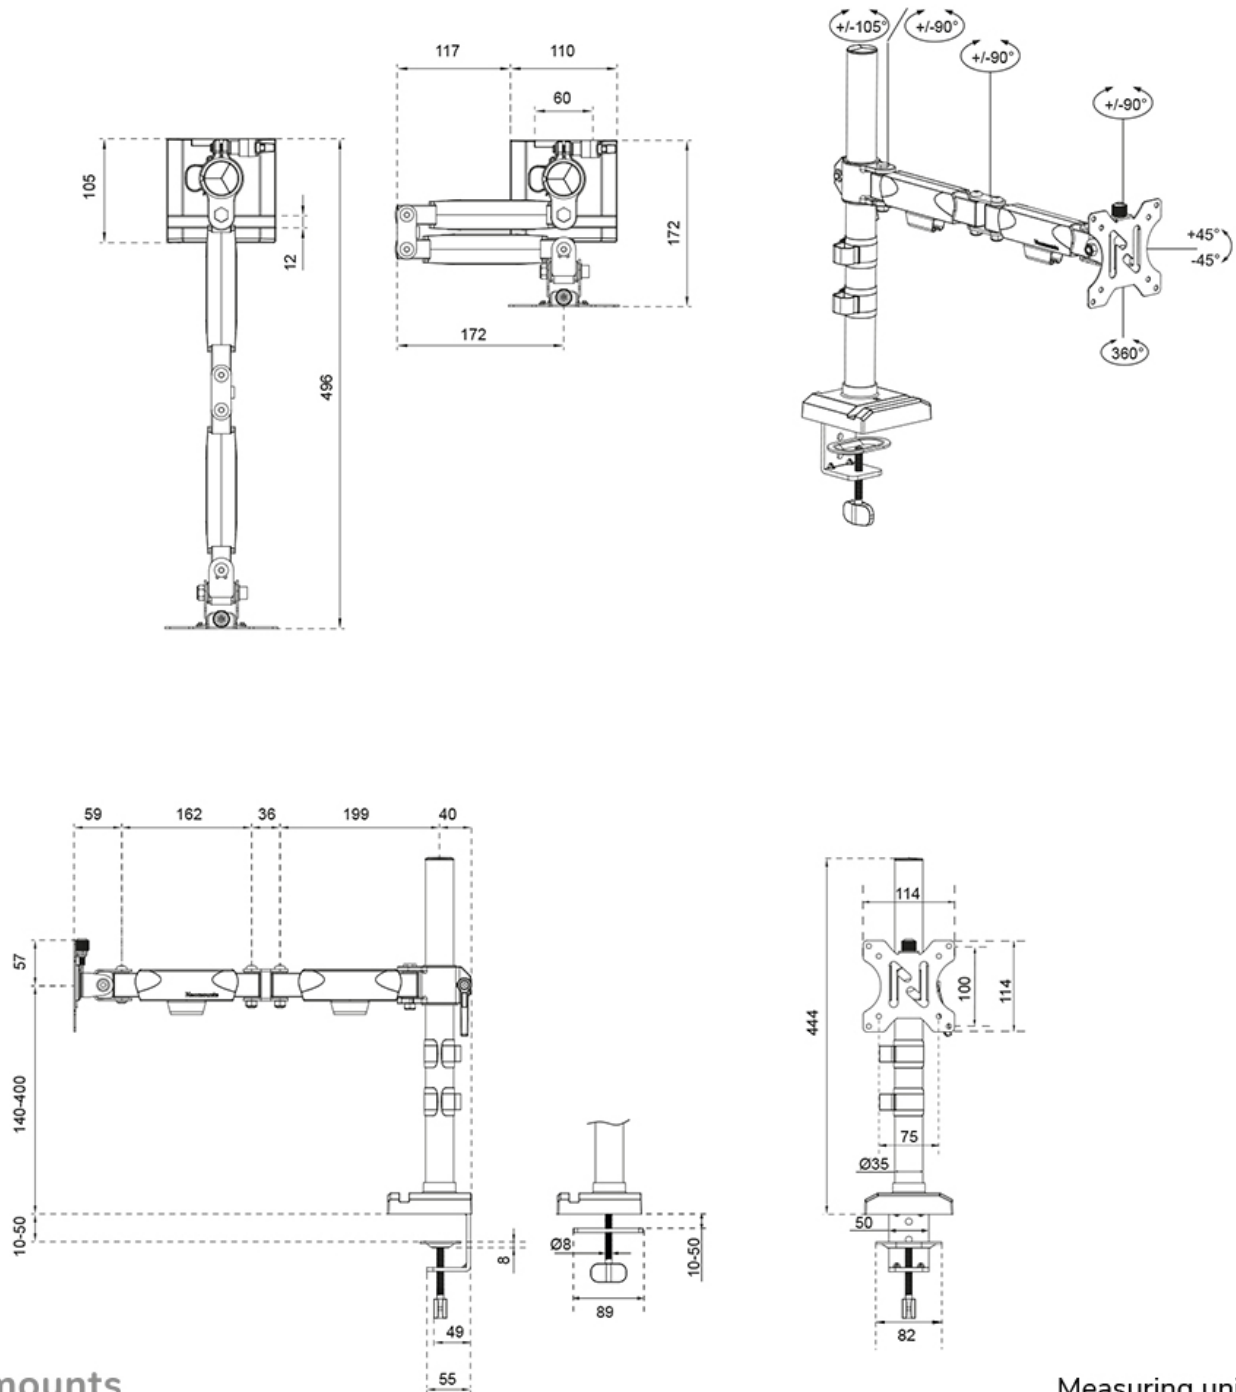

DS60-600BL1

NEOMOUNTS DS60-600BL1 BRACCIO PER

Neomounts

Measuring unit: mm